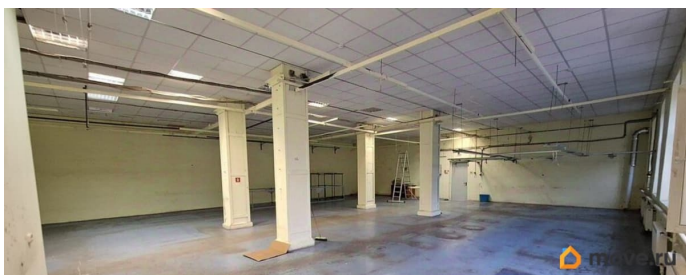

круглосуточного доступа. В пешей доступности от 3х станций метро
ОПЛАТА: Арендная ставка 950 рублей за кв. метр в месяц (отопление, охрана, пользование СУ, НДС 5% включены)