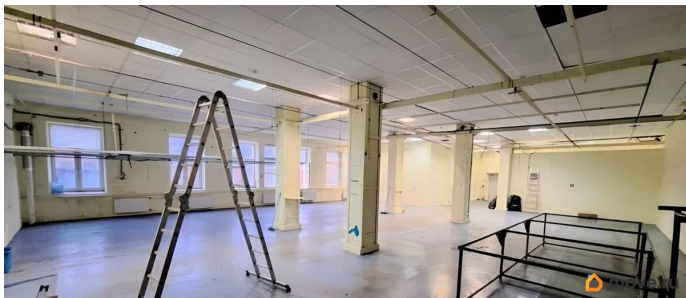

Move.ru - вся недвижимость России