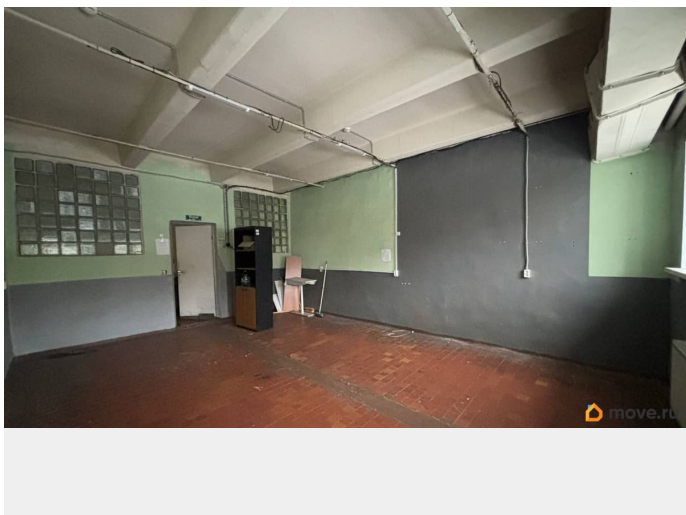

ставка от 800 руб. за 1 м²(+ НДС 5%). С июня
1000 руб. за 1 м²(+ НДС 5%)