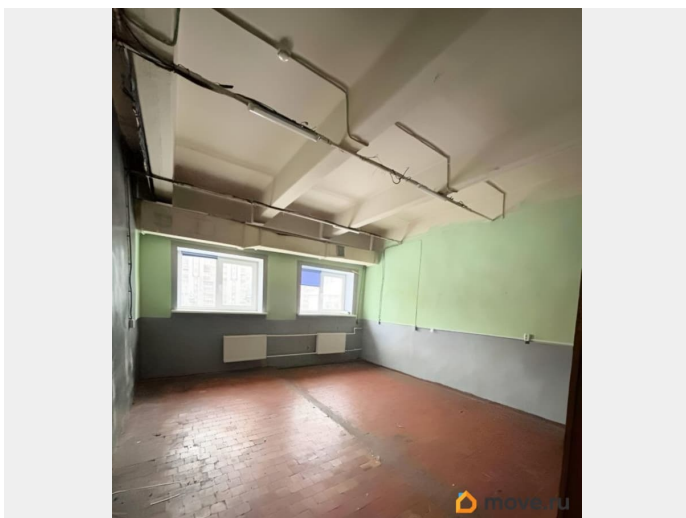

ставка от 800 руб. за 1 м²(+ НДС 5%). С июня
1000 руб. за 1 м²(+ НДС 5%)