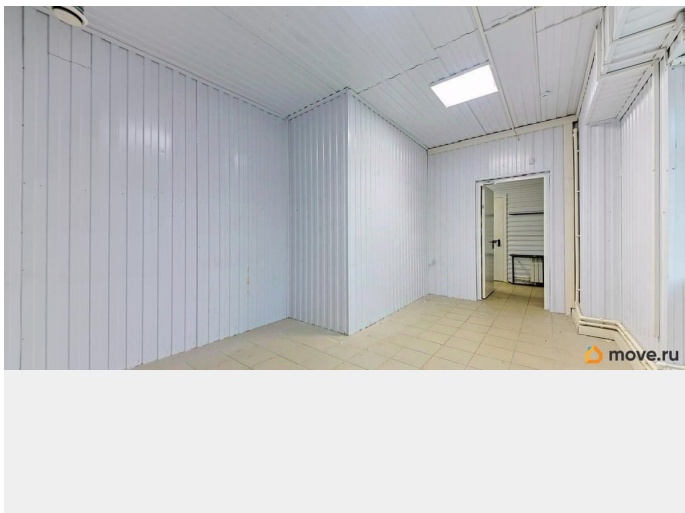

**Санкт-Петербург, Октябрьская  
набережная, 114Д**

**320 000 ₽**

Санкт-Петербург, Октябрьская набережная, 114Д

Округ

[СПБ, Невский район](#)

**ПСН - Помещение свободного назначения**

Общая площадь

320 м<sup>2</sup>

**Детали объекта**

Тип сделки

Сдаю

Раздел

[Коммерческая недвижимость](#)

**Описание**

Здание расположено в районе с плотной жилой и общественно-деловой застройкой. Отличная транспортная доступность, 10 минут до станции метро, 3 минуты до КАД. Рядом находятся остановки общественного транспорта. Налоговая: 24. Лифты: Нет. Вентиляция: Приточно-вытяжная. Кондиционирование: Сплит-системы. Безопасность: Круглосуточная охрана, Контроль доступа, Система пожаротушений, Видеонаблюдение. Парковка: Наземная. Описание помещения: Удобный подъезд, зона разгрузки. Электрическая мощность 25 кВт, возможно увеличение. Планировка: открытая.

для заметок

Типовой ремонт. Высота потолка: 2.7м. Тип налогообложения: УСН. Кол-во парковочных мест: 5. Доп. параметры склада и производства: Отапливаемый. Лот 82778-68

Move.ru - вся недвижимость России