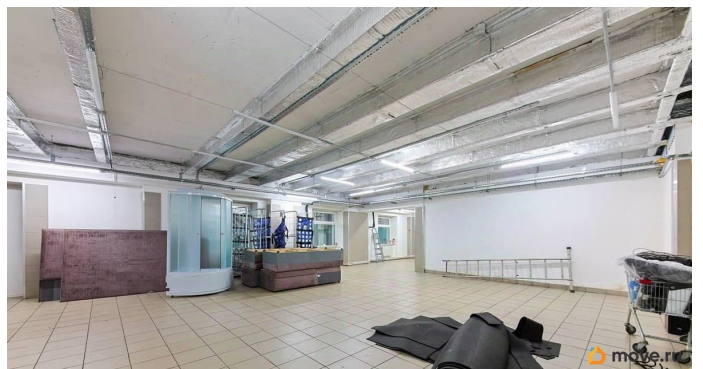

**Санкт-Петербург, Октябрьская  
набережная, 114Д**

**320 000 ₽**

Санкт-Петербург, Октябрьская набережная, 114Д

Округ

[СПБ, Невский район](#)

**ПСН - Помещение свободного назначения**

Общая площадь

320 м<sup>2</sup>

**Детали объекта**

Тип сделки

Сдаю

Раздел

[Коммерческая недвижимость](#)

**Описание**

Здание расположено в районе с плотной жилой и общественно-деловой застройкой. Отличная транспортная доступность, 10 минут до станции метро, 3 минуты до КАД. Рядом находятся остановки общественного транспорта. Налоговая: 24. Лифты: Нет. Вентиляция: Приточно-вытяжная. Кондиционирование: Сплит-системы. Безопасность: Круглосуточная охрана, Контроль доступа, Система пожаротушений, Видеонаблюдение. Парковка: Наземная. Описание помещения: Удобный подъезд, зона разгрузки. Электрическая мощность 25 кВт, возможно увеличение. Планировка: открытая.

для заметок

Типовой ремонт. Высота потолка: 2.7м. Тип налогообложения: УСН. Кол-во парковочных мест: 5. Доп. параметры склада и производства: Отапливаемый. Лот 82778-68

Move.ru - вся недвижимость России