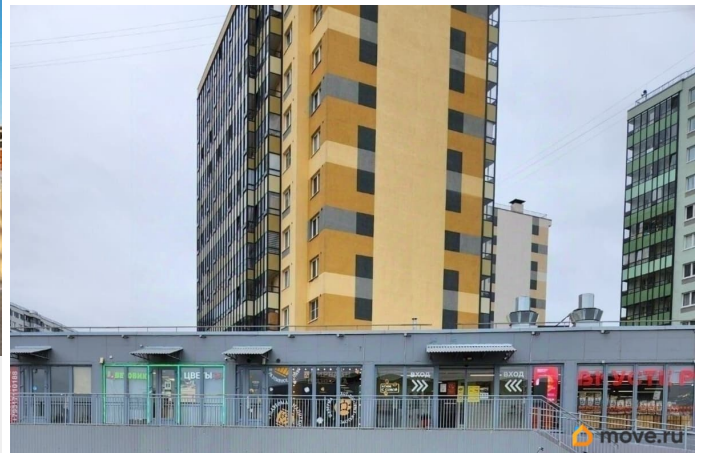

Планировка: открытая. Типовой ремонт.

Высота потолка: 2.7м. Тип налогообложения:

С НДС. Лот 85941-68