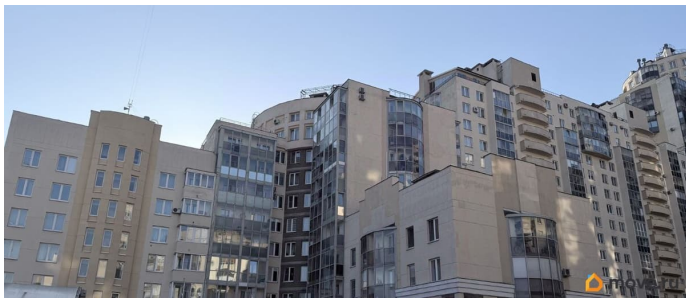

Move.ru - вся недвижимость России