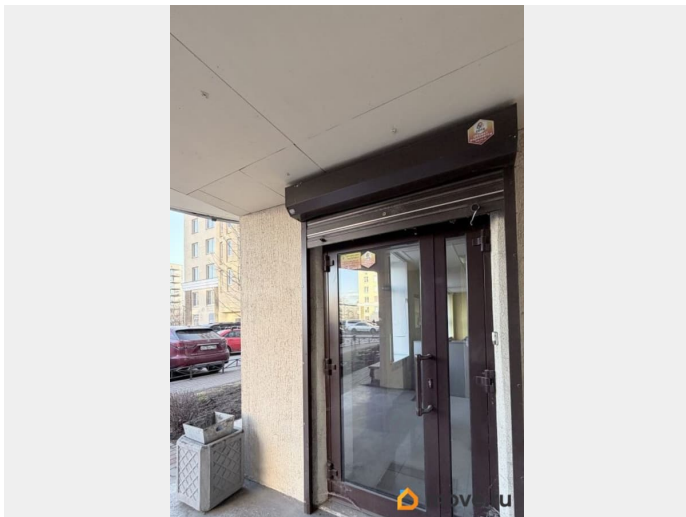

Помещение ищет арендатора! Ау, отзовись, успешный бизнесмен! помещение в 2 этажа ( первый и подвал) в жилом доме. Раньше занимал центр ортопедии с ЛФК и массажами, поэтому нижний ярус оборудован душевыми, туалетами и саунами ( все парное- в женской и мужской половине), а еще там есть второй выход во двор. Согласована и оборудована вентиляция. На первом этаже полный open space и большие панорамные окна. По состоянию- понятное дело нужно делать ремонт. Каникулы согласую. Парковка наземная в кармане и за домом. От метро пешком 15 минут. Кажется классно под красоту или какой-то спорт,

<https://spb.move.ru/objects/9293466267>

**Екатерина Беспалова, BrokerPro**

**79819549742**

для заметок

может и винотеку какую-то в гастро-баром посадить можно. Помещение универсальное, местоположение универсальное, остальное дело вашей предпринимательской фантазии. Звоните-пишите, что-нибудь придумаем. Арт. 134358480