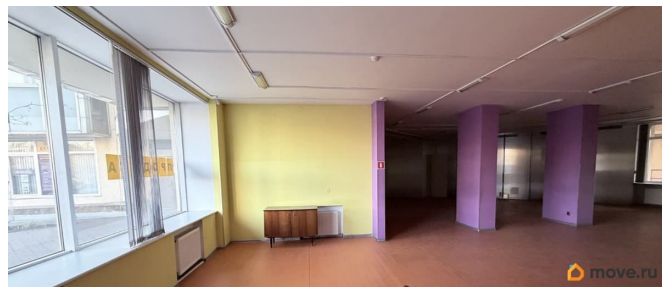

Создано: 09.04.2026 в 23:48

Обновлено: 09.04.2026 в 23:26

Санкт-Петербург, Ланское шоссе, 14к1

500 000 ₺

Санкт-Петербург, Ланское шоссе, 14к1

Округ

[СПБ, Приморский район](#)

ПСН - Помещение свободного назначения

Общая площадь

322 м²

Детали объекта

Тип сделки

Сдаю

Раздел

[Коммерческая недвижимость](#)

Описание

Помещение ищет арендатора! Ау, отзовись, успешный бизнесмен! помещение в 2 этажа (первый и подвал) в жилом доме. Раньше занимал центр ортопедии с ЛФК и массажами, поэтому нижний ярус оборудован душевыми, туалетами и саунами (все парное- в женской и мужской половине), а еще там есть второй выход во двор. Согласована и оборудована вентиляция. На первом этаже полный open space и большие панорамные окна. По состоянию- понятное дело нужно делать ремонт. Каникулы согласую. Парковка наземная в кармане и за домом. От метро пешком 15 минут. Кажется классно под красоту или какой-то спорт,

<https://spb.move.ru/objects/9293466267>

Екатерина Беспалова, BrokerPro

79819549742

для заметок