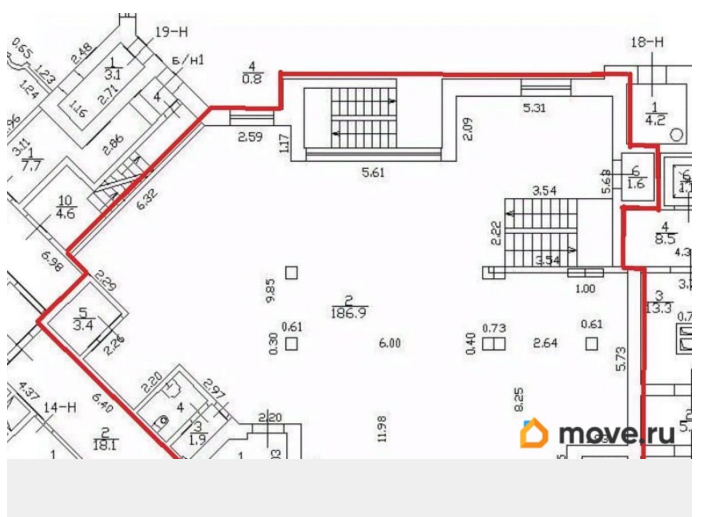

может и винотеку какую-то в гастро-баром посадить можно. Помещение универсальное, местоположение универсальное, остальное дело вашей предпринимательской фантазии. Звоните-пишите, что-нибудь придумаем. Арт. 134358480