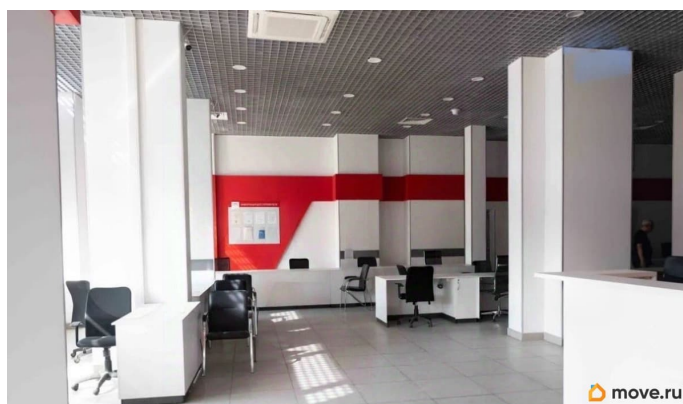

**РАБОТАЕМ С АГЕНТАМИ И ПЛАТИМ!**  
РЕНТАВИК— участник ассоциации агентств КОКОН. Здание расположено в Невском районе. Удобная транспортной доступность обеспечивается близостью станций метро Елизаровская, Ломоносовская и Улица Дыбенко, время в пути от которых составляет около 31 минуты. Налоговая: 24. Лифты: Есть. Вентиляция: Приточно-вытяжная. Кондиционирование: Центральное. Безопасность: Контроль доступа. Парковка: Наземная. Описание помещения: Помещение с отдельным входом оснащено необходимыми коммуникациями.

для заметок

Центральное отопление. Электрическая мощность по запросу. Организованы боксы для въезда транспорта. Возможна аренда части помещения 1 этаж - 2426 м2, включая помещение с панорамным остеклением 243 м2. Планировка: смешанная. Типовой ремонт. Подходит под: учебные цели, спорт, автобизнес. Высокие потолки. Высота потолка: 5.7м. Тип налогообложения: УСН. Лот 76716-68