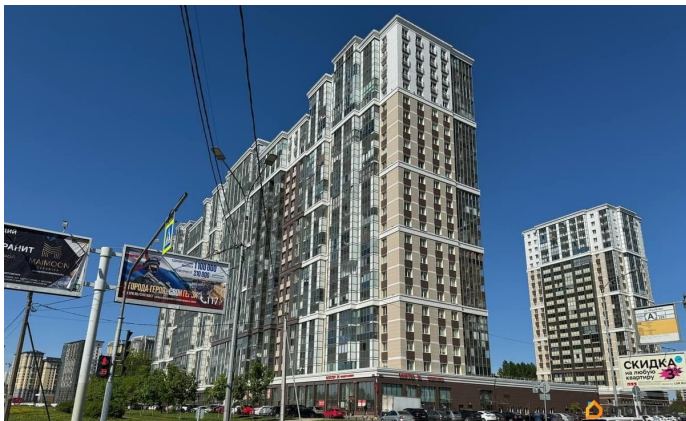

**Рентавик, Рентавик**

**79337869418**

**Санкт-Петербург, Октябрьская  
набережная, 44**

**3 241 000 ₽**

Санкт-Петербург, Октябрьская набережная, 44

Округ

[СПБ, Невский район](#)

**ПСН - Помещение свободного назначения**

**РАБОТАЕМ С АГЕНТАМИ И ПЛАТИМ!**  
РЕНТАВИК— участник ассоциации агентств КОКОН. Здание расположено в Невском районе. Удобная транспортной доступность обеспечивается близостью станций метро Елизаровская, Ломоносовская и Улица Дыбенко, время в пути от которых составляет около 31 минуты. Налоговая: 24. Лифты: Есть. Вентиляция: Приточно-вытяжная. Кондиционирование: Центральное. Безопасность: Контроль доступа. Парковка: Наземная. Описание помещения: Помещение с отдельным входом оснащено необходимыми коммуникациями.

для заметок

Центральное отопление. Электрическая мощность по запросу. Организованы боксы для въезда транспорта. Возможна аренда части помещения 1 этаж - 2426 м2, включая помещение с панорамным остеклением 243 м2. Планировка: смешанная. Типовой ремонт. Подходит под: учебные цели, спорт, автобизнес. Высокие потолки. Высота потолка: 5.7м. Тип налогообложения: УСН. Лот 76716-68