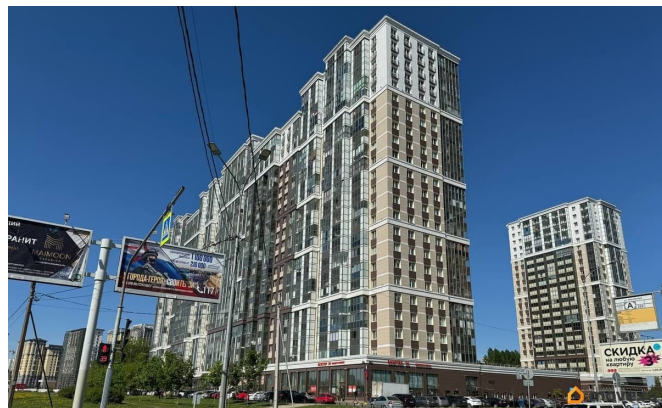

**Рентавик, Рентавик**

**79337869418**

**Санкт-Петербург, Октябрьская  
набережная, 44**

**3 241 000 ₽**

Санкт-Петербург, Октябрьская набережная, 44

Округ

[СПБ, Невский район](#)

**ПСН - Помещение свободного назначения**

**РАБОТАЕМ С АГЕНТАМИ И ПЛАТИМ!**  
РЕНТАВИК— участник ассоциации агентств КОКОН. Здание расположено в Невском районе. Удобная транспортной доступность обеспечивается близостью станций метро Елизаровская, Ломоносовская и Улица Дыбенко, время в пути от которых составляет около 31 минуты. Налоговая: 24. Лифты: Есть. Вентиляция: Приточно-вытяжная. Кондиционирование: Центральное. Безопасность: Контроль доступа. Парковка: Наземная. Описание помещения: Помещение с отдельным входом оснащено необходимыми коммуникациями.

для заметок

Центральное отопление. Электрическая мощность по запросу. Организованы боксы для въезда транспорта. Возможна аренда части помещения 1 этаж - 2426 м2, включая помещение с панорамным остеклением 243 м2. Планировка: смешанная. Типовой ремонт. Подходит под: учебные цели, спорт, автобизнес. Высокие потолки. Высота потолка: 5.7м. Тип налогообложения: УСН. Лот 76716-68