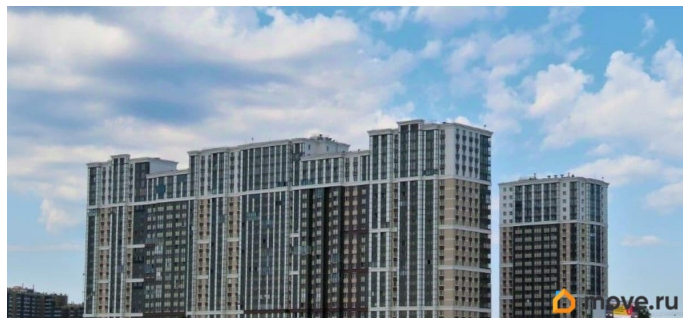

Центральное отопление. Электрическая мощность по запросу. Организованы боксы для въезда транспорта. Возможна аренда части помещения 1 этаж - 2426 м2, включая помещение с панорамным остеклением 243 м2. Планировка: смешанная. Типовой ремонт. Подходит под: учебные цели, спорт, автобизнес. Высокие потолки. Высота потолка: 5.7м. Тип налогообложения: УСН. Лот 76716-68