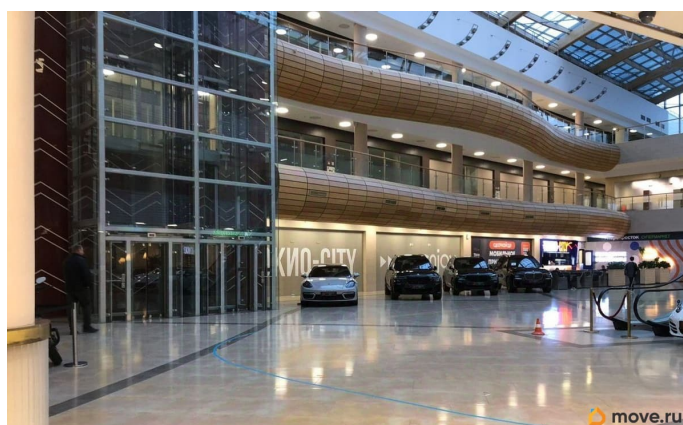

возможностью увеличения. Планировка:
открытая. Типовой ремонт. Высокие потолки.
Высота потолка: 4.5м. Тип налогообложения:
С НДС. Лот 80178-68