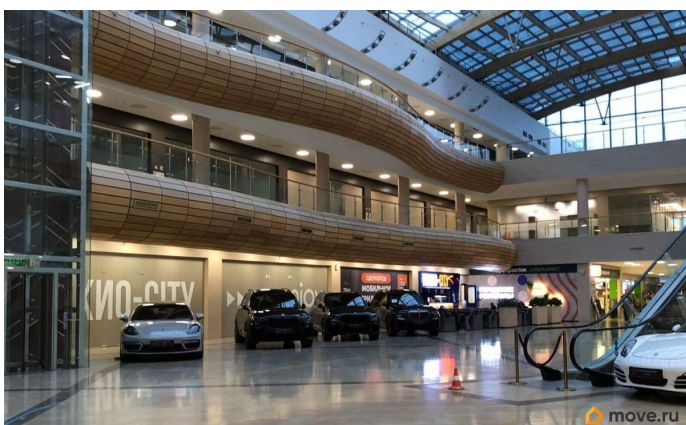

возможностью увеличения. Планировка:
открытая. Типовой ремонт. Высокие потолки.
Высота потолка: 4.5м. Тип налогообложения:
С НДС. Лот 80178-68