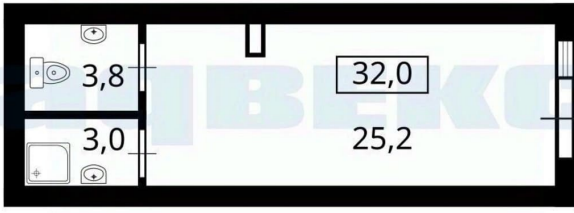

move.ru

move.ru

move.ru

move.ru

move.ru

move.ru