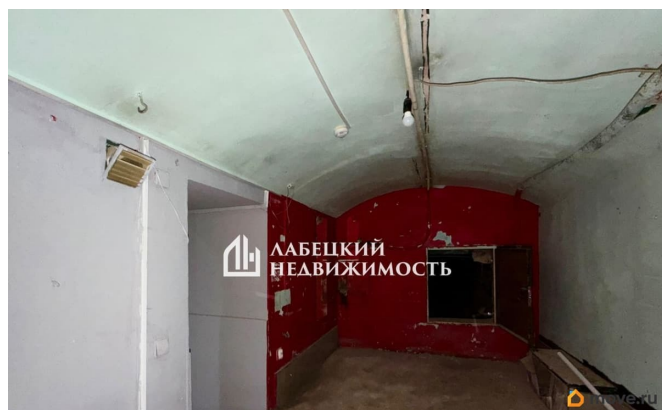

Создано: 05.03.2026 в 19:09

Обновлено: 30.03.2026 в 17:15

Санкт-Петербург, Садовая улица, 42

100 000 ₽

Санкт-Петербург, Садовая улица, 42

Округ

[СПБ, Адмиралтейский район](#)

Улица

[улица Садовая](#)

ПСН - Помещение свободного назначения

Общая площадь

32 м²

Детали объекта

Тип сделки

Сдаю

Раздел

[Коммерческая недвижимость](#)

Описание

Добрый день! Предлагаем в АРЕНДУ редкое коммерческое помещение ул. Садовая д.42 в развитой локации. Подходит под торговлю и любые иные виды деятельности. Находится в 3 минутах пешком от м.Сенная площадь/Спасская/Садовая. ПРО ОБЪЕКТ: - Общая площадь: 32м2 - Этаж: цокольный - Высота потолком: 2,7м - Электрическая мощность: 15кВт (возможно увеличение) - Прямые договоры со всеми инстанциями (освещение, водоснабжение, отопление, канализация) - Помещение правильной планировки, удобное с возможностью

<https://spb.move.ru/objects/9291071283>

Анастасия Проскурина, Лабетский
Недвижимость

79817938215

для заметок