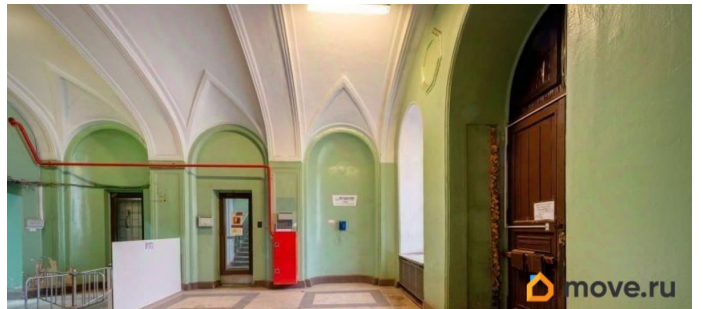

Отдельно стоящее здание. Проведены все необходимые коммуникации - кондиционирование, отопление, электроснабжение, водоснабжение, цифровая телефония, высокоскоростной интернет. Напольное покрытие - ровный бетон. Стены бетонные. Много окон. Планировка: открытая. Типовой ремонт. Высокие потолки. Тип налогообложения: С НДС. Лот 71707-68