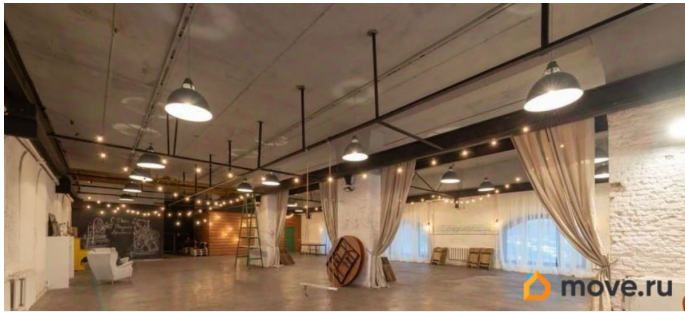

[улица Комсомола](#)

ПСН - Помещение свободного назначения

Общая площадь

33642 м²

Детали объекта

Тип сделки

Сдаю

Раздел

[Коммерческая недвижимость](#)

Описание

РАБОТАЕМ С АГЕНТАМИ И ПЛАТИМ!
РЕНТАВИК— участник ассоциации агентств КОКОН. Историческое здание, известное под названием - Завод Арсенал. Построенное в стиле - Классицизм в 1844-1849 году. Здание расположено всего в нескольких минутах ходьбы от станции метро Площадь Ленина. Налоговая: 18. Лифты: Нет. Вентиляция: Приточно-вытяжная. Кондиционирование: Центральное. Безопасность: Круглосуточная охрана, Контроль доступа, Система пожаротушений, Видеонаблюдение. Парковка: Наземная. Описание помещения:

<https://spb.move.ru/objects/9287118161>

РЕНТАВИК Аг-во, Рентавик

79337869418

для заметок

Отдельно стоящее здание. Проведены все необходимые коммуникации - кондиционирование, отопление, электроснабжение, водоснабжение, цифровая телефония, высокоскоростной интернет. Напольное покрытие - ровный бетон. Стены бетонные. Много окон. Планировка: открытая. Типовой ремонт. Высокие потолки. Тип налогообложения: С НДС. Лот 71707-68