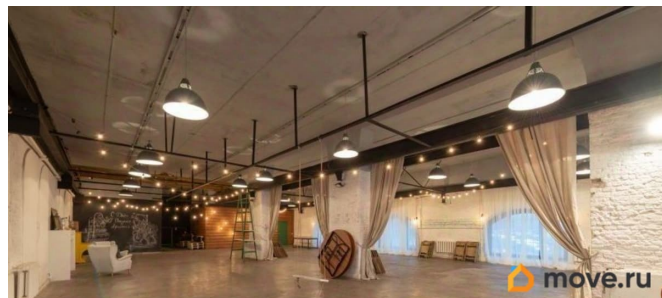

[улица Комсомола](#)

ПСН - Помещение свободного назначения

Общая площадь

33642 м²

Детали объекта

Тип сделки

Сдаю

Раздел

[Коммерческая недвижимость](#)

Описание

РАБОТАЕМ С АГЕНТАМИ И ПЛАТИМ!
РЕНТАВИК— участник ассоциации агентств КОКОН. Историческое здание, известное под названием - Завод Арсенал. Построенное в стиле - Классицизм в 1844-1849 году. Здание расположено всего в нескольких минутах ходьбы от станции метро Площадь Ленина. Налоговая: 18. Лифты: Нет. Вентиляция: Приточно-вытяжная. Кондиционирование: Центральное. Безопасность: Круглосуточная охрана, Контроль доступа, Система пожаротушений, Видеонаблюдение. Парковка: Наземная. Описание помещения:

<https://spb.move.ru/objects/9287118161>

РЕНТАВИК Аг-во, Рентавик

79337869418

для заметок

Отдельно стоящее здание. Проведены все необходимые коммуникации - кондиционирование, отопление, электроснабжение, водоснабжение, цифровая телефония, высокоскоростной интернет. Напольное покрытие - ровный бетон. Стены бетонные. Много окон. Планировка: открытая. Типовой ремонт. Высокие потолки. Тип налогообложения: С НДС. Лот 71707-68