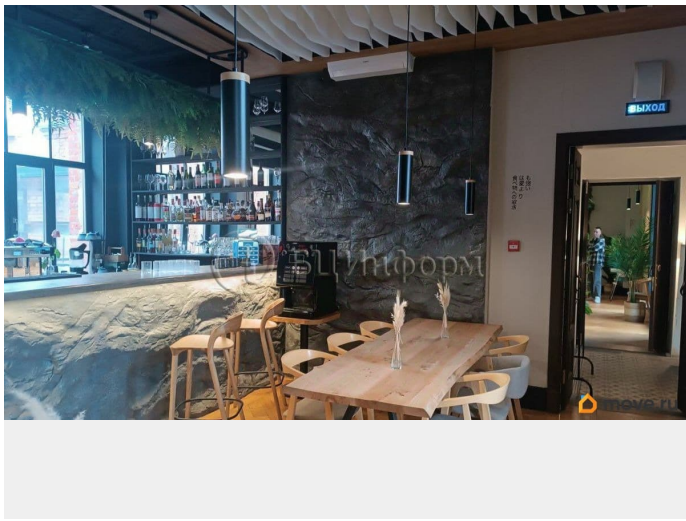

Move.ru - вся недвижимость России