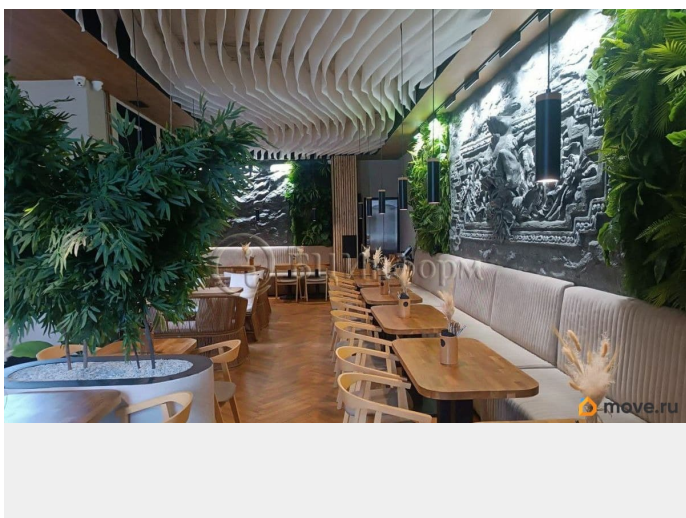

м.кв (в т.ч НДС)+ % от т/о. Депозит в размере 1 месячной ставки. Срок договора аренды-долгосрочный, напрямую с собственником. Креативный кластер «Бертгольд Центр» расположен в самом центре города, в шаговой доступности от трех станций метро (Спасская, Сенная, Садовая).