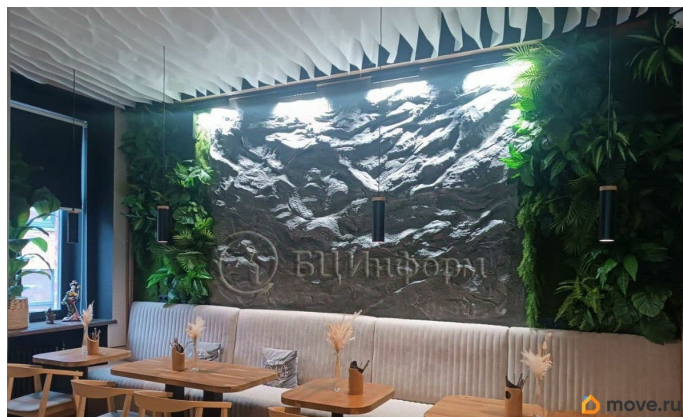

м.кв (в т.ч НДС)+ % от т/о. Депозит в размере 1 месячной ставки. Срок договора аренды-долгосрочный, напрямую с собственником. Креативный кластер «Бертгольд Центр» расположен в самом центре города, в шаговой доступности от трех станций метро (Спасская, Сенная, Садовая).