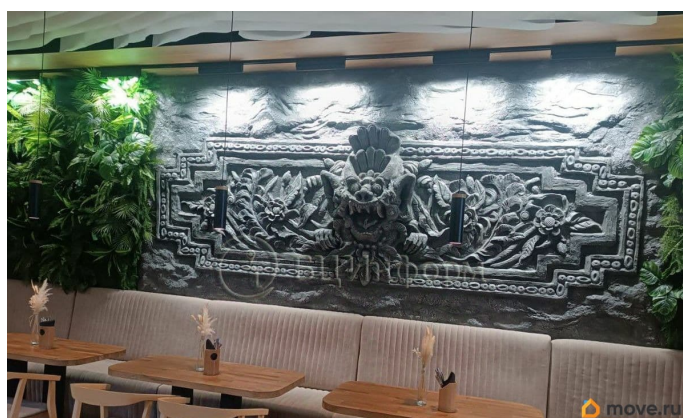

м.кв (в т.ч НДС)+ % от т/о. Депозит в размере 1 месячной ставки. Срок договора аренды-долгосрочный, напрямую с собственником. Креативный кластер «Бертгольд Центр» расположен в самом центре города, в шаговой доступности от трех станций метро (Спасская, Сенная, Садовая).