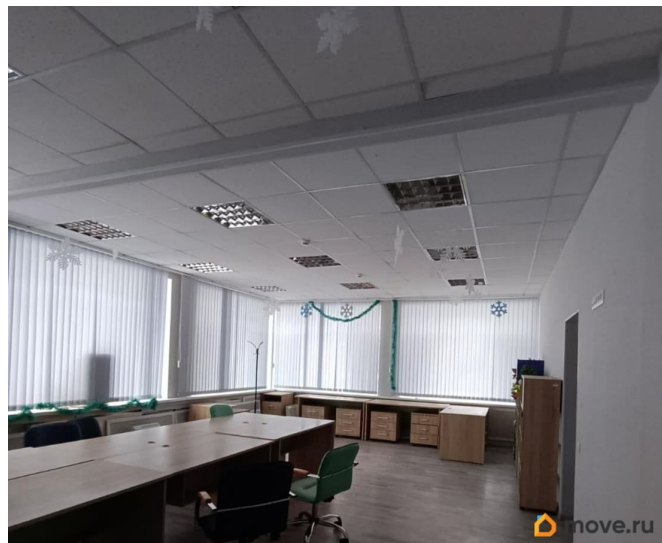

Ленинградская область, Гатчинский район, Гатчина, улица Карла Маркса, 18А

81 500 ₽

Ленинградская область, Гатчинский район, Гатчина, улица Карла Маркса, 18А

Шоссе

[Киевское](#)

ПСН - Помещение свободного назначения

Общая площадь

346.81 м²

Детали объекта

Тип сделки

Сдаю

Раздел

[Коммерческая недвижимость](#)

Описание

Сбер А предлагает к аренде нежилое помещение общей площадью 346.81 кв. м., расположенного по адресу: Ленинградская область, Гатчинский район, г. Гатчина, ул. Карла Маркса, д. 18А. Аренда посредством проведения торгов на электронной площадке Сбербанк-АСТ. Номер процедуры: SBR065-2604090001 Ссылка на торги: <https://utp.sberbank-ast.ru/Property/NBT/PurchaseView/30/0/0/3939209> Собственник: Северо-Западный банк ПАО Сбербанк О лоте: Нежилое помещение общей площадью 370,87 кв. м. Этаж: 2/2

<https://spb.move.ru/objects/9293496657>

Сбер А, Сбер А

79857952515

для заметок