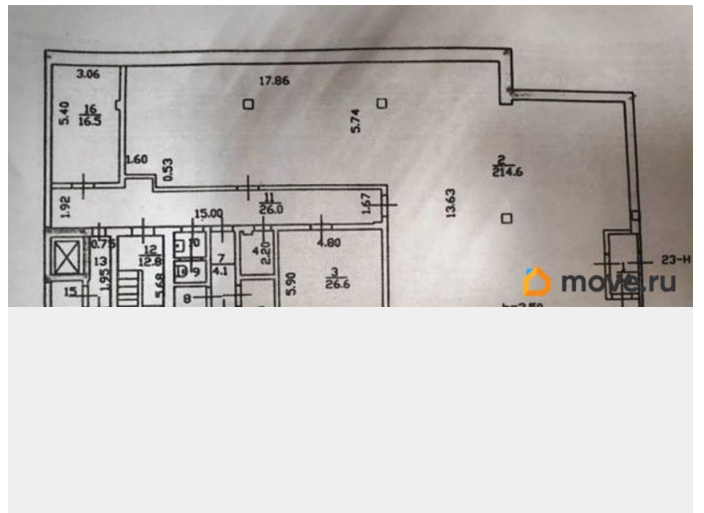

РЕНТАВИК Аг-во, Рентавик

79337869418

для заметок

коммуникациями и системами.

Электрическая мощность 100 кВт, можно увеличить. Имеет два входа, основной на 2 этаже, запасной со стороны двора на 1 этаже, который можно использовать как зону погрузки-разгрузки. Планировка: смешанная. Типовой ремонт. Высокие потолки. Высота потолка: 3.5м. Тип налогообложения: С НДС. Лот 81465-68