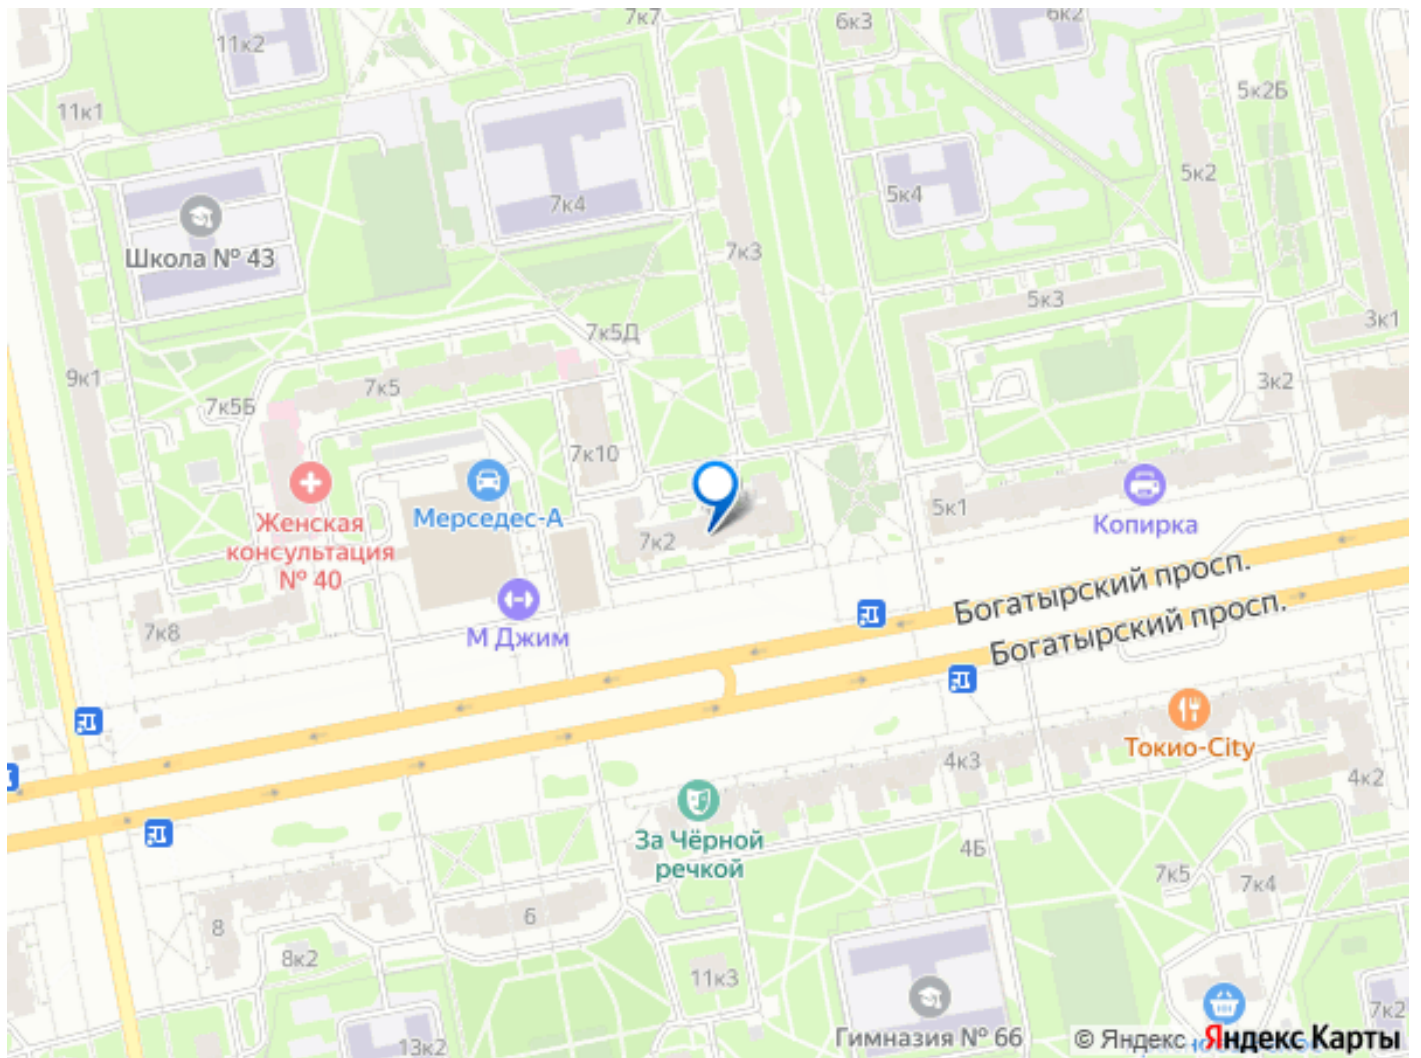

Move.ru - вся недвижимость России