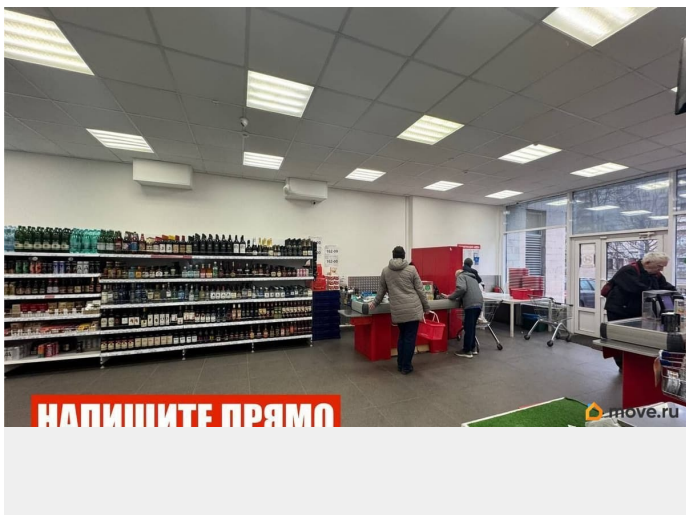

[Коммерческая недвижимость](#)

Описание

Аренда помещения в Санкт-Петербурге
ПОМЕЩЕНИЕ С РЕМОНТОМ У МЕТРО
ПИОНЕРСКАЯ Высокая проходимость
Коммерческое помещение 35 м² на высоком
трафике Адрес: Санкт-Петербург,
Богатырский пр-т, 7к2 Позвоните прямо
сейчас, покажем помещение уже сегодня
Коммерческое помещение формата стрит-
ритейл(Street Retail) Первая линия Рядом с
метро. Помещение у метро. 5 мин пешком до
метро Пионерская Большое количество
Торговых центров и жилых домов 3 окна для

<https://spb.move.ru/objects/9293029036>

Собственник

79816910912

для заметок

рекламы Готовый ремонт - плитка на полу,
стены в покраске, потолок армстронг
Высокий пешеходный трафик Своя мокрая
точка, свой санузел, свой отдельный вход,
режим работы 24/7 Максимально полезной
площади Место под вывеску Возможен
долгосрочный договор Можно арендовать
часть помещения Не НТО, отдельное
закрытое помещение Снять помещение
свободного назначения (ПСН) в аренду можно
под кофейню, под пекарню, под
кондитерскую, под пиццерию, под столовую,
под кулинарию, под мини-кафе, под
доставку, под магазин, под парикмахерскую,
под барбершоп, под оптику, под вейпшоп,
под цветы, под студию, под копицентр, под
аптеку, под алкомаркет, под ремонт обуви,
под ремонт электроники, под швейную
мастерскую, под химчистку, под ремонт
ключей, под салон красоты, под ногтевую
студию, под лэшмейкера, под массажный
кабинет, под зоомагазин, под товары для
дома, под стройматериалы, под мебельный
шоурум, под секонд-хенд, под детские
товары, под книжный магазин, под
стоматологию, под медицинский центр, под
кабинет психолога/логопеда, под
ортопедический салон, под фитнес-зал
(студия йоги, пилатеса), под склад, под офис,
под пункт выдачи заказов (ПВЗ), под
коворкинг, под творческую мастерскую
(художника, керамиста), под шоурум, под
бистро. Рассмотрим все сферы деятельности!