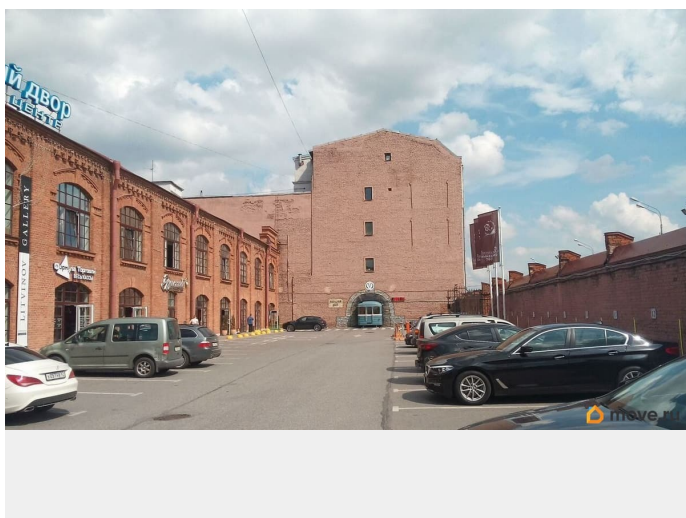

Описание

От собственника! Без комиссии! Сдаётся в аренду Креативное ЛОФТОВОЕ помещение в деловом центре Обводный Двор. ОПИСАНИЕ: Помещение расположено на 4-6 этажах исторического здания и состоит из большого мансардного пространства (откуда предусмотрен выход на крышу со своей смотровой площадкой) и трёх, расположенных в башне, друг над другом, кабинетов. Кабинеты соединены друг с другом уникальной винтовой аутентичной лестницей, что создаёт неповторимую историческую атмосферу и открывает самые широкие возможности для разнообразных

с другой уникальной винтовой аутентичной лестницей, что создаёт неповторимую историческую атмосферу и открывает самые широкие возможности для разнообразных дизайнерских

решений.**ХАРАКТЕРИСТИКИ:**Общая площадь помещения до 500 кв.м.Состоит из мансардного помещения площадью до 400 кв.м (по полу)Или 223 кв.м. по документам (часть мансарды с офисной высотой потолков 2-3м)+ 3 этажа по 34 кв.м. (кабинеты в башне)**КОММУНИКАЦИИ:**Помещение тёплое в самые холодные зимы, с собственным водоснабжением и СУ.Имеется вентиляция и кондиционирование. Предусмотрено помещение под серверную и складские нужды.**РАСПОЛОЖЕНИЕ:**Помещение расположено на территории современного и стильного ДЦ Обводный Двор.Прекрасно налаженная, развитая инфраструктура.Ухоженная территория, сочетающая историческую атмосферу и современные технологии.Отличное расположение:- 10 минут прогулочным шагом от ст. метро Балтийская- по Обводному каналу быстрый автомобильный выезд на ЗСД, в центр города и на основные