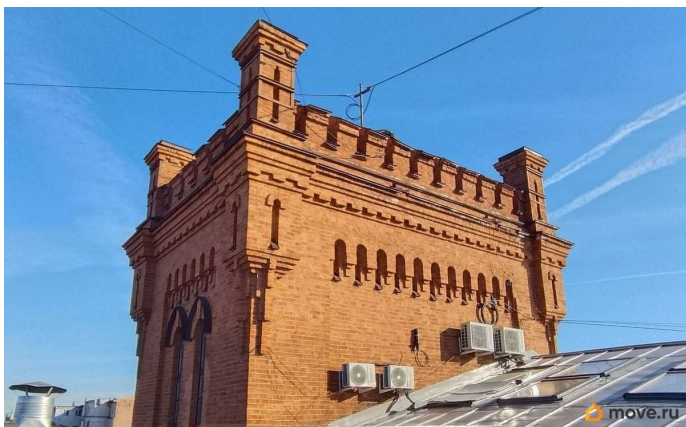

Описание

От собственника! Без комиссии! Сдаётся в аренду Креативное ЛОФТОВОЕ помещение в деловом центре Обводный Двор. ОПИСАНИЕ: Помещение расположено на 4-6 этажах исторического здания и состоит из большого мансардного пространства (откуда предусмотрен выход на крышу со своей смотровой площадкой) и трёх, расположенных в башне, друг над другом, кабинетов. Кабинеты соединены друг с другом уникальной винтовой аутентичной лестницей, что создаёт неповторимую историческую атмосферу и открывает самые широкие возможности для разнообразных

с другой уникальной винтовой аутентичной лестницей, что создаёт неповторимую историческую атмосферу и открывает самые широкие возможности для разнообразных дизайнерских

решений.**ХАРАКТЕРИСТИКИ:**Общая площадь помещения до 500 кв.м.Состоит из мансардного помещения площадью до 400 кв.м (по полу)Или 223 кв.м. по документам (часть мансарды с офисной высотой потолков 2-3м)+ 3 этажа по 34 кв.м. (кабинеты в башне)**КОММУНИКАЦИИ:**Помещение тёплое в самые холодные зимы, с собственным водоснабжением и СУ.Имеется вентиляция и кондиционирование. Предусмотрено помещение под серверную и складские нужды.**РАСПОЛОЖЕНИЕ:**Помещение расположено на территории современного и стильного ДЦ Обводный Двор.Прекрасно налаженная, развитая инфраструктура.Ухоженная территория, сочетающая историческую атмосферу и современные технологии.Отличное расположение:- 10 минут прогулочным шагом от ст. метро Балтийская- по Обводному каналу быстрый автомобильный выезд на ЗСД, в центр города и на основные