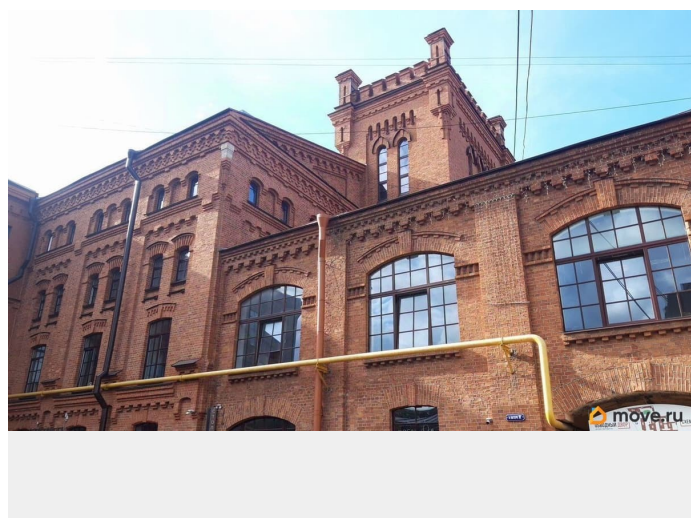

Описание

От собственника! Без комиссии! Сдаётся в аренду Креативное ЛОФТОВОЕ помещение в деловом центре Обводный Двор. ОПИСАНИЕ: Помещение расположено на 4-6 этажах исторического здания и состоит из большого мансардного пространства (откуда предусмотрен выход на крышу со своей смотровой площадкой) и трёх, расположенных в башне, друг над другом, кабинетов. Кабинеты соединены друг с другом уникальной винтовой аутентичной лестницей, что создаёт неповторимую историческую атмосферу и открывает самые широкие возможности для разнообразных

с другой уникальной винтовой аутентичной лестницей, что создаёт неповторимую историческую атмосферу и открывает самые широкие возможности для разнообразных дизайнерских

решений.**ХАРАКТЕРИСТИКИ:**Общая площадь помещения до 500 кв.м.Состоит из мансардного помещения площадью до 400 кв.м (по полу)Или 223 кв.м. по документам (часть мансарды с офисной высотой потолков 2-3м)+ 3 этажа по 34 кв.м. (кабинеты в башне)**КОММУНИКАЦИИ:**Помещение тёплое в самые холодные зимы, с собственным водоснабжением и СУ.Имеется вентиляция и кондиционирование. Предусмотрено помещение под серверную и складские нужды.**РАСПОЛОЖЕНИЕ:**Помещение расположено на территории современного и стильного ДЦ Обводный Двор.Прекрасно налаженная, развитая инфраструктура.Ухоженная территория, сочетающая историческую атмосферу и современные технологии.Отличное расположение:- 10 минут прогулочным шагом от ст. метро Балтийская- по Обводному каналу быстрый автомобильный выезд на ЗСД, в центр города и на основные