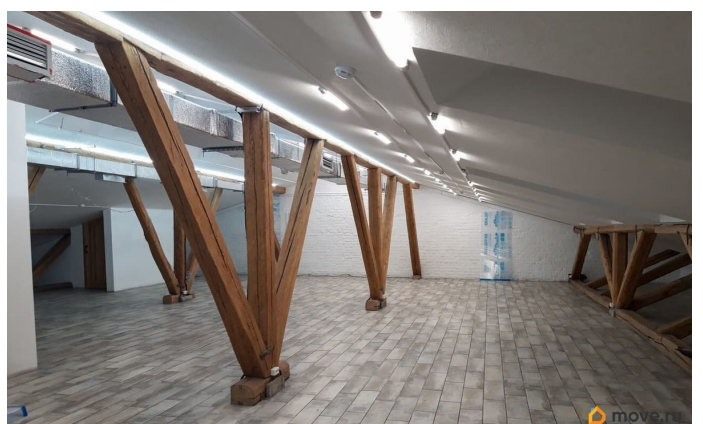

с другой уникальной винтовой аутентичной лестницей, что создаёт неповторимую историческую атмосферу и открывает самые широкие возможности для разнообразных дизайнерских

решений.**ХАРАКТЕРИСТИКИ:**Общая площадь помещения до 500 кв.м.Состоит из мансардного помещения площадью до 400 кв.м (по полу)Или 223 кв.м. по документам (часть мансарды с офисной высотой потолков 2-3м)+ 3 этажа по 34 кв.м. (кабинеты в башне)**КОММУНИКАЦИИ:**Помещение тёплое в самые холодные зимы, с собственным водоснабжением и СУ.Имеется вентиляция и кондиционирование. Предусмотрено помещение под серверную и складские нужды.**РАСПОЛОЖЕНИЕ:**Помещение расположено на территории современного и стильного ДЦ Обводный Двор.Прекрасно налаженная, развитая инфраструктура.Ухоженная территория, сочетающая историческую атмосферу и современные технологии.Отличное расположение:- 10 минут прогулочным шагом от ст. метро Балтийская- по Обводному каналу быстрый автомобильный выезд на ЗСД, в центр города и на основные