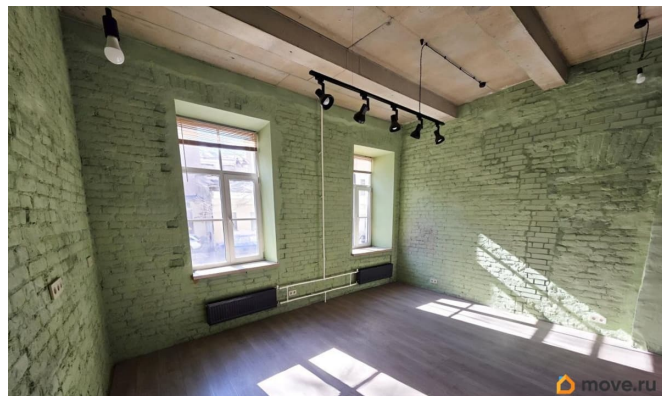

Санкт-Петербург, набережная Канала Грибоедова, 156

58 000 ₽

Санкт-Петербург, набережная Канала Грибоедова, 156

Округ

[СПБ, Адмиралтейский район](#)

ПСН - Помещение свободного назначения

Общая площадь

36 м²

Детали объекта

Тип сделки

Сдаю

Раздел

[Коммерческая недвижимость](#)

Описание

Сдается в аренду эксклюзивное коммерческое помещение на набережной канала Грибоедова д.156. Помещение расположенное в реконструированном старинном особняке А.И. Витали. Помещение сдается БЕЗ КОМИССИИ И ПЕРЕПЛАТ! От Собственника! Центр города. В пешей доступности станции метро: «Садовая»/«Сенная Площадь»/«Спасская». Современный ремонт в стиле лофт! Оборудованный современный сан.узел. Доступ 24 на 7. Светлое помещение, два больших окна в уютный Петербургский двор! КУ оплачиваются небольшой фиксированной

CITY RENT, CITY RENT

79818480464

для заметок

суммой за всё (охрана, интернет, уборка, электроэнергия, вода, тепло)! Преимущества и характеристики: - 1 этаж; - Вход с канада Грибоедова; - Стильный современный ремонт в помещении; - Большие окна, светлое помещение; - Открытая правильная планировка; - Оборудованный сан.узел; - Высокоскоростной интернет; - Соседи современные лофт пространства. Помещение отлично подойдёт под: лофт, офис, ПВЗ, детский центр, рабочий кабинет, торговый зал, шоурум и прочее! Звоните! С удовольствием отвечу на все ваши вопросы! Просмотры в удобное для вас время. С уважением, Сергей Якименко «CITY RENT»