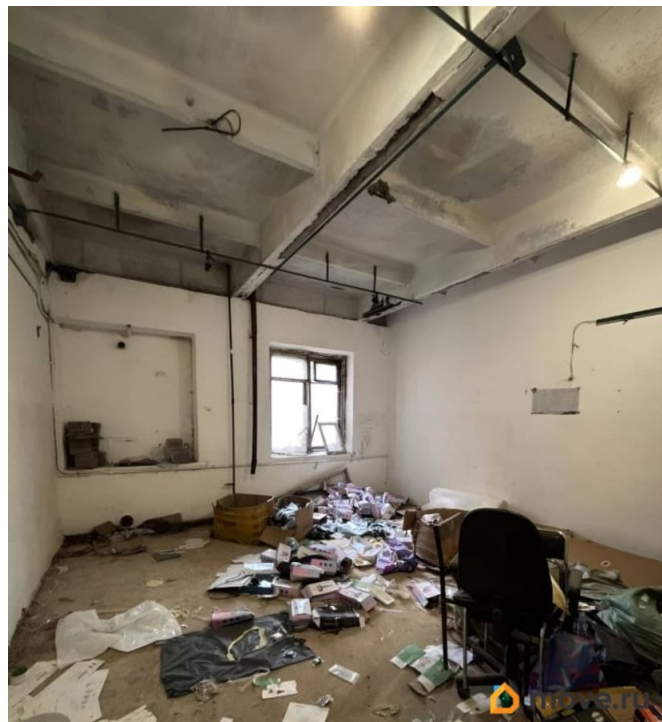

## Описание

Предлагаем в аренду помещение свободного назначения, можно снять под склад, производство. Объект находится в промышленной зоне близ метро Площадь Александра Невского, Елизаровской. Въезд на внутреннюю территорию с улицы Смоляная. Собственная котельная. Погрузочная зона на 1 Этаже, с въездом для грузового автотранспорта. Грузовой лифт 1-тонный (2 x 2 x 2), также есть подъемник до 2.5 тонн с загрузкой с улицы (3 x 2 x 2). Территория охраняемая, организован пропускной контроль. Парковка на объекте бесплатная. Очень удобное помещение: вход располагается сразу после выхода с

<https://spb.move.ru/objects/9293608237>

Агент

**79811730847**

для заметок

лестницы, грузовой лифт в непосредственной доступности. Длинный удобный коридор  
 Оплата по безналичному расчету, без комиссии. Заключаем договор на 11 мес.  
 Обеспечительный платеж в размере 1 месяца аренды. Характеристики помещения:  
 Помещение: 37,1 кв.м Этаж: 1 Высота потолков: 3,5 м. Арендная ставка: 850 рублей за 1 кв.м + НДС 5% Возможно предоставление юр.адреса Отдельно оплачивается: электричество по счетчикам.