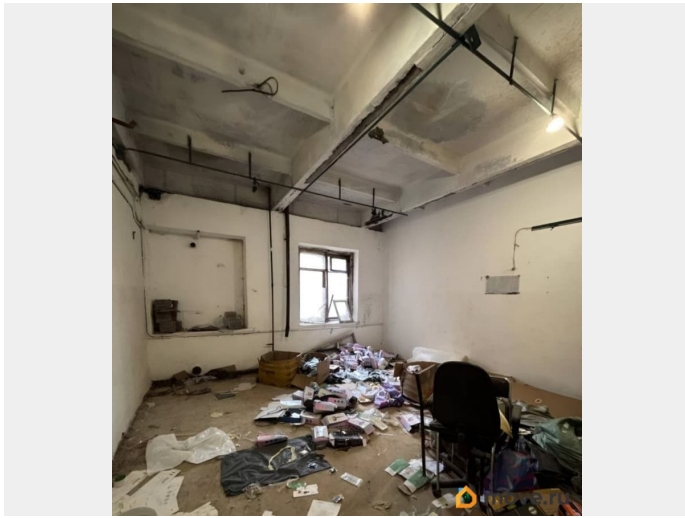

## Описание

Предлагаем в аренду помещение свободного назначения, можно снять под склад, производство. Объект находится в промышленной зоне близ метро Площадь Александра Невского, Елизаровской. Въезд на внутреннюю территорию с улицы Смоляная. Собственная котельная. Погрузочная зона на 1 Этаже, с въездом для грузового автотранспорта. Грузовой лифт 1-тонный (2 x 2 x 2), также есть подъемник до 2.5 тонн с загрузкой с улицы (3 x 2 x 2). Территория охраняемая, организован пропускной контроль. Парковка на объекте бесплатная. Очень удобное помещение: вход располагается сразу после выхода с

<https://spb.move.ru/objects/9293608237>

Агент

**79811730847**

для заметок

лестницы, грузовой лифт в непосредственной доступности. Длинный удобный коридор  
 Оплата по безналичному расчету, без комиссии. Заключаем договор на 11 мес.  
 Обеспечительный платеж в размере 1 месяца аренды. Характеристики помещения:  
 Помещение: 37,1 кв.м Этаж: 1 Высота потолков: 3,5 м. Арендная ставка: 850 рублей за 1 кв.м + НДС 5% Возможно предоставление юр.адреса Отдельно оплачивается: электричество по счетчикам.