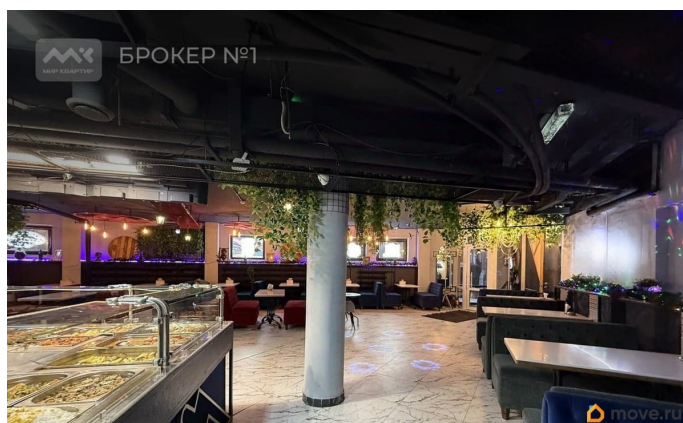

заезд. + 30% комиссия агентству.

Предлагаем ПРЕМИАЛЬНОЕ обслуживание для требовательных клиентов. Оперативно организуем просмотр, предоставим полную информацию по объекту. 20 лет работы с требовательными клиентами подготовили нас к решению ВАШИХ сложных задач. Будем рады знакомству! Ул. Рубинштейна, д.8.