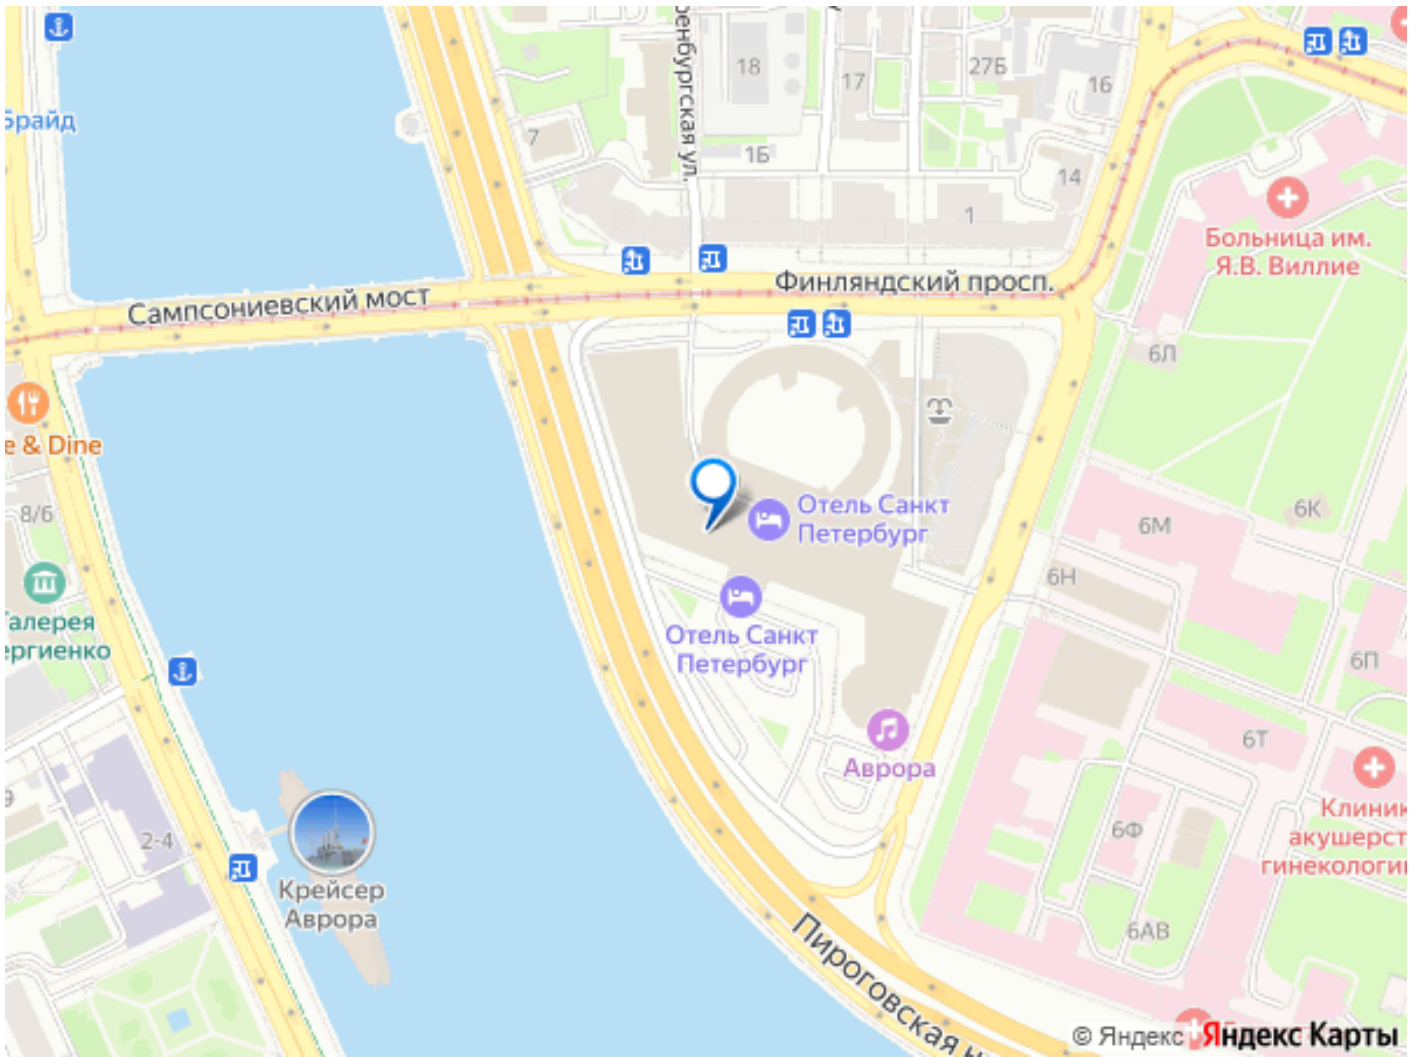

Move.ru - вся недвижимость России