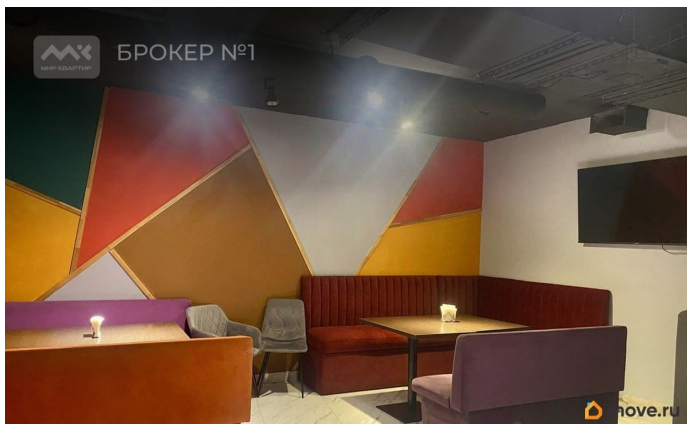

заезд. + 30% комиссия агентству.

Предлагаем ПРЕМИАЛЬНОЕ обслуживание для требовательных клиентов. Оперативно организуем просмотр, предоставим полную информацию по объекту. 20 лет работы с требовательными клиентами подготовили нас к решению ВАШИХ сложных задач. Будем рады знакомству! Ул. Рубинштейна, д.8.