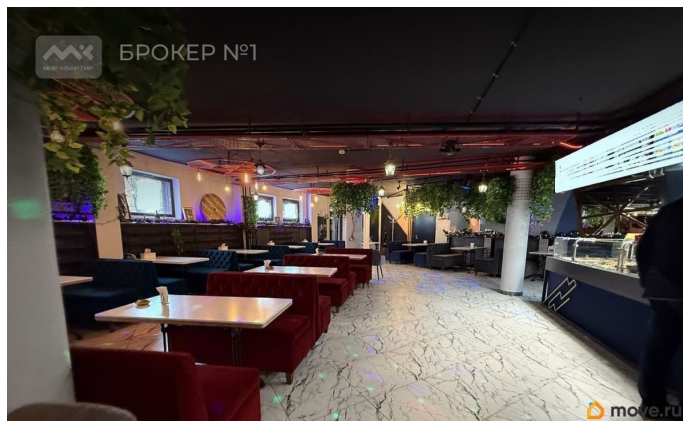

заезд. + 30% комиссия агентству.

Предлагаем ПРЕМИАЛЬНОЕ обслуживание для требовательных клиентов. Оперативно организуем просмотр, предоставим полную информацию по объекту. 20 лет работы с требовательными клиентами подготовили нас к решению ВАШИХ сложных задач. Будем рады знакомству! Ул. Рубинштейна, д.8.