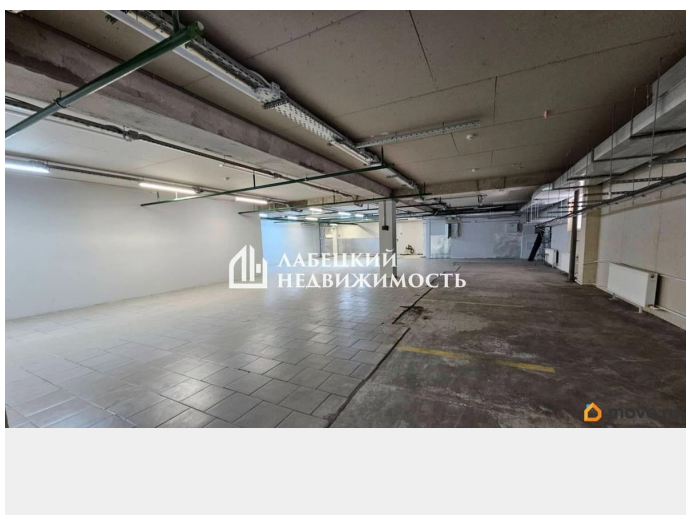

[Коммерческая недвижимость](#)

Описание

Добрый день. Сдаем торговое помещение в густонаселенном районе! Описание и фотографии соответствуют действительности. Помещение имеет удобную транспортную и пешеходную доступность. Зона пешеходного охвата в 20 минут - примерно 70 000 человек, постоянно проживающих и работающих в этом районе. В окружении недавно построенные многоэтажные ЖК, а также историческая 5-9 этажная застройка, с общей численностью населения порядка 100 тысяч

<https://spb.move.ru/objects/9293130190>

Артемий Шипов, Лабецкий

Недвижимость

79819688185

для заметок

человек. Население микрорайона относится к среднему классу и обладает высокой покупательной способностью. Параметры: 2 этаж Три отдельных входа, в том числе с паркинга. Площадь объекта 400 м2 Открытая планировка Высота потолков 2,7 м Эл. мощность 50 кВт Электричество, вода, отопление, вытяжка система пожаротушения Возможность парковки автомобилей Хорошее место в спальном районе Звоните, приезжайте на просмотры, с радостью Вам всё покажем и ПРОКОНСУЛЬТИРУЕМ ПО СДЕЛКЕ. ДОБАВЛЯЙТЕ объявление В ИЗБРАННОЕ, чтобы не потерять.