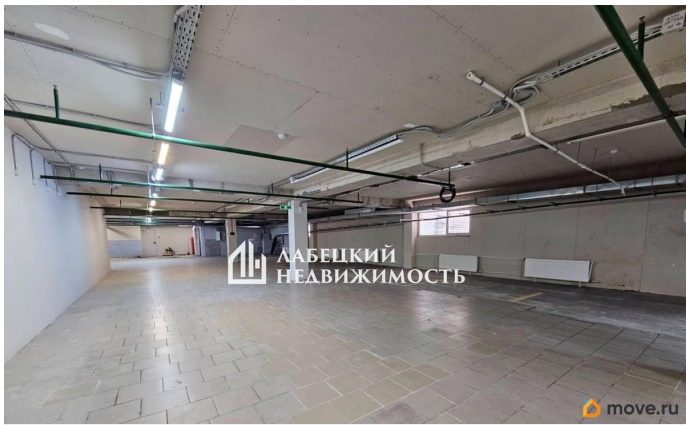

[улица Бестужевская](#)

ПСН - Помещение свободного назначения

Общая площадь

400 м²

Детали объекта

Тип сделки

Сдаю

Раздел

[Коммерческая недвижимость](#)

Описание

Добрый день. Сдаем торговое помещение в густонаселенном районе! Описание и фотографии соответствуют действительности. Помещение имеет удобную транспортную и пешеходную доступность. Зона пешеходного охвата в 20 минут - примерно 70 000 человек, постоянно проживающих и работающих в этом районе. В окружении недавно построенные многоэтажные ЖК, а также историческая 5-9 этажная застройка, с общей численностью населения порядка 100 тысяч

<https://spb.move.ru/objects/9293130190>

Артемий Шипов, Лабецкий

Недвижимость

79819688185

для заметок

человек. Население микрорайона относится к среднему классу и обладает высокой покупательной способностью. Параметры: 2 этаж Три отдельных входа, в том числе с паркинга. Площадь объекта 400 м2 Открытая планировка Высота потолков 2,7 м Эл. мощность 50 кВт Электричество, вода, отопление, вытяжка система пожаротушения Возможность парковки автомобилей Хорошее место в спальном районе Звоните, приезжайте на просмотры, с радостью Вам всё покажем и ПРОКОНСУЛЬТИРУЕМ ПО СДЕЛКЕ. ДОБАВЛЯЙТЕ объявление В ИЗБРАННОЕ, чтобы не потерять.