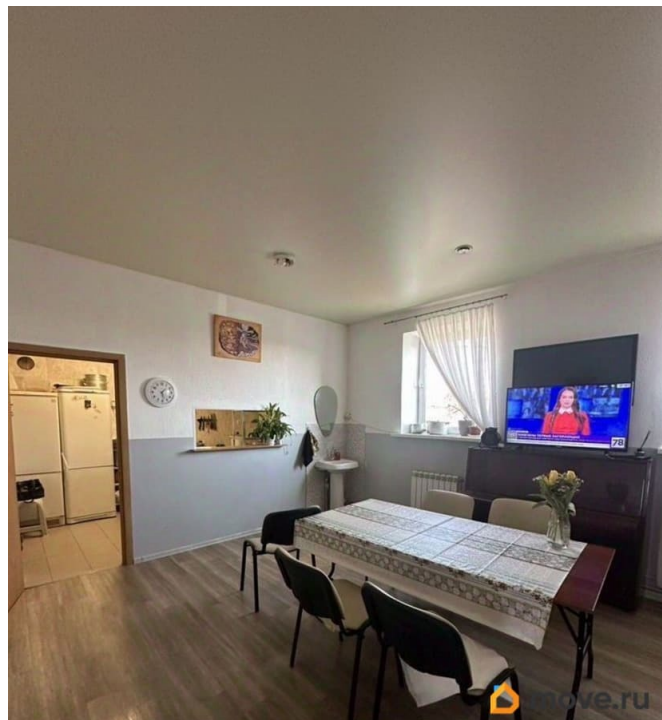

🕒 Создано: 19.03.2026 в 15:14

🔄 Обновлено: 19.03.2026 в 13:57

Санкт-Петербург, улица Совхозная, 1

249 750 ₽

Санкт-Петербург, улица Совхозная, 1

Округ

[СПБ, Красносельский район](#)

ПСН - Помещение свободного назначения

Здание 3 этажа под пансионат, хостел, общежитие, реабилитационный центр, зоо - гостиницу. Сдаётся в аренду трёхэтажное здание с собственной территорией. Планировка идеально подходит для размещения людей, организации пансионата, хостела, общежития, реабилитационного центра, зоо - гостиницы или частной клиники. Характеристики здания: • 3 этажа • 2 отдельных входа • собственная котельная с ****газовым котлом (автономное отопление)**** • ****отгороженная дворовая территория**** • кабинетная планировка • большое количество комнат
Планировка: В здании расположено много комнат площадью 812 м²,

<https://spb.move.ru/objects/9292174366>

Собственник

79810528360

для заметок

которые можно использовать как: — комнаты проживания — палаты — кабинеты — комнаты персонала Также есть кухня, санитарные помещения и помещения общего пользования. Такая планировка идеально подходит для объектов с проживанием. Отлично подойдёт для: • пансионата для пожилых • дома престарелых • реабилитационного центра • частной клиники • хостела • общежития для работников • социального центра