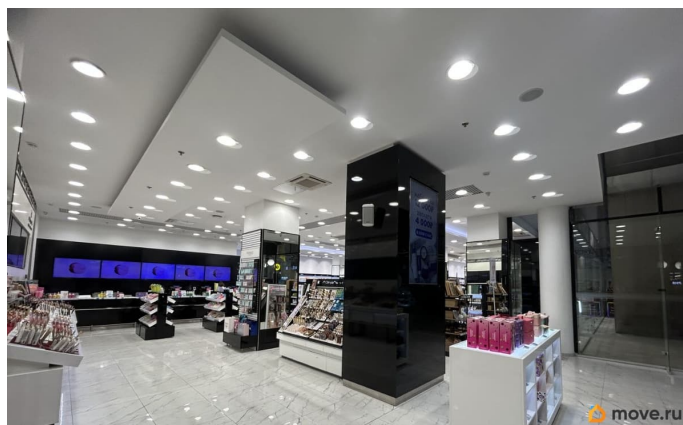

универмага Технические характеристики:
Отопление, кондиционирование