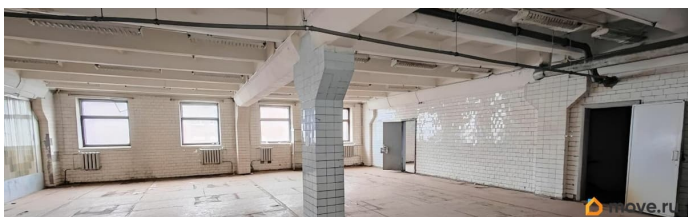

Сдам производственно-складское помещение у м.Пионерская Удобное расположение пересечение

Светлановского/Энгельса/Испытателей - Бизнес-центр НПО Светлана - Отличное расположение не перекрестке ч-х проспектов! - Закрытая охраняемая

территория - Высота потолков в цехе 7 метров - Промышленная вентиляция цеха - Грузовой лифт на 2 тонны - Есть ворота для подъема негабаритного оборудования - Нагрузка на полы до 1 тонны/м² - Электрическая мощность 60 Вт/м² -

для заметок

Возможность комбинировать площади под
ваши требования - Возможность арендовать
помещения под производство, склады и офис
в одном здании!

Move.ru - вся недвижимость России