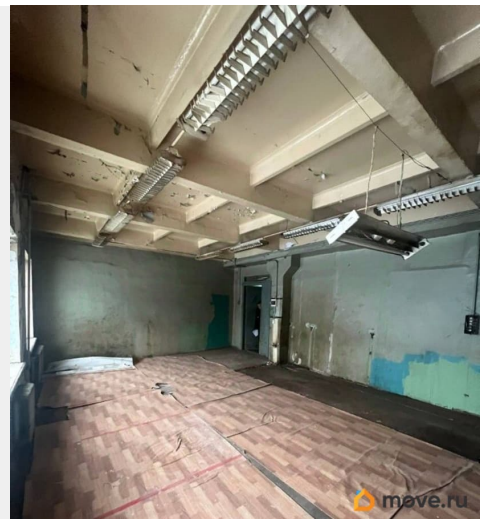

Move.ru - вся недвижимость России