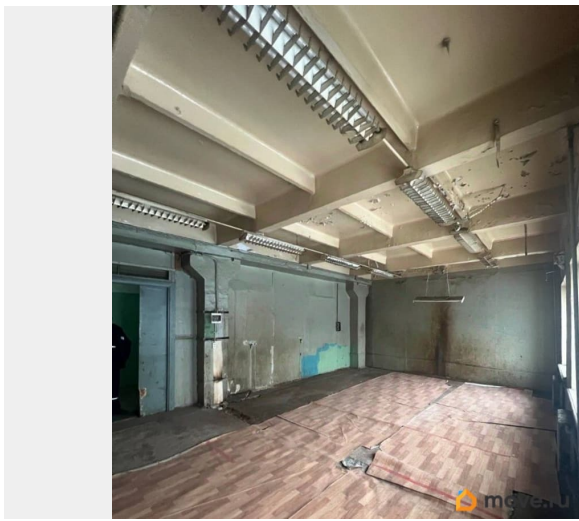

Move.ru - вся недвижимость России