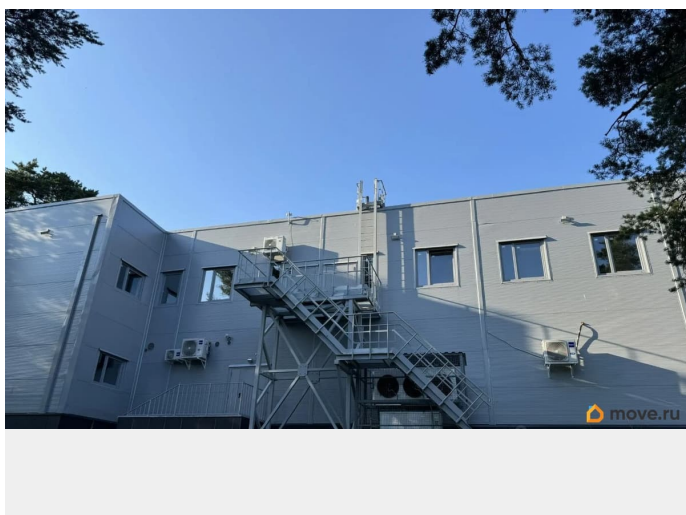

позволит использовать парковку для нужд арендатора. Ранее помещение использовалось под продуктовый магазин, но к сожалению арендатор не смог организовать рабочий процесс. Зона разгрузки оборудована дебаркадером.