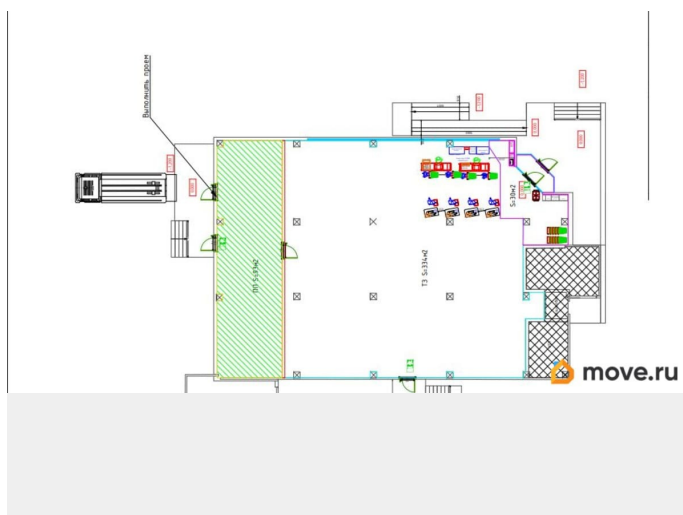

позволит использовать парковку для нужд арендатора. Ранее помещение использовалось под продуктовый магазин, но к сожалению арендатор не смог организовать рабочий процесс. Зона разгрузки оборудована дебаркадером.