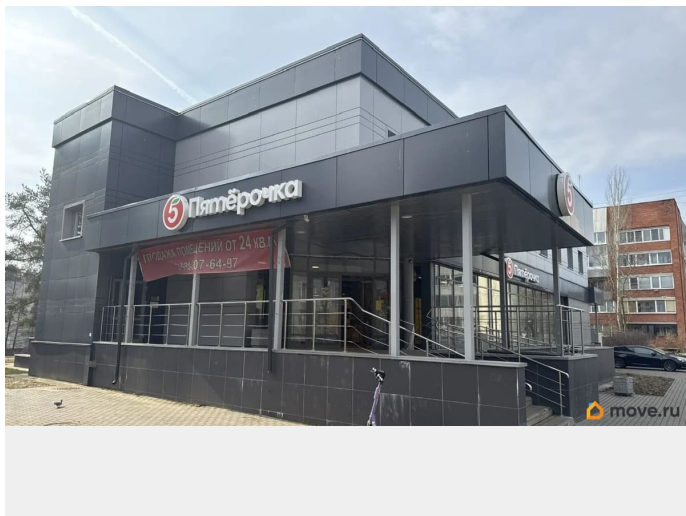

🕒 Создано: 17.04.2026 в 11:22

🔄 Обновлено: 17.04.2026 в 16:41

**Ленинградская область, Сосновый Бор,
Липовский проезд, 15**

624 000 ₽

Ленинградская область, Сосновый Бор, Липовский проезд, 15

Улица

[проезд Липовский](#)

Шоссе

[Приморское](#)

ПСН - Помещение свободного назначения

Общая площадь

480 м²

Детали объекта

Тип сделки

Сдаю

Раздел

[Коммерческая недвижимость](#)

Описание

Предлагается в долгосрочную аренду с 01.06. 2026 г, помещение площадью 480 кв.м., электричество 60 кВт, городское водоснабжение, центральное отопление. Помещение расположено на первом этаже, двухэтажного здания, на втором этаже расположены офисные помещения. Здание расположено в густонаселенном микрорайоне города, с хорошей проходимостью. Земельный участок находится в собственности арендодателя, есть возможность установить шлагбаум, что

<https://spb.move.ru/objects/9293675332>

Агент

79816845775

для заметок

позволит использовать парковку для нужд арендатора. Ранее помещение использовалось под продуктовый магазин, но к сожалению арендатор не смог организовать рабочий процесс. Зона разгрузки оборудована дебаркадером.