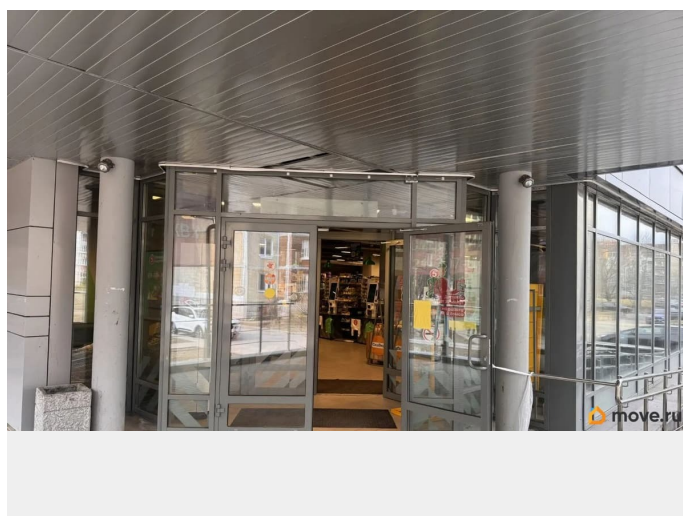

позволит использовать парковку для нужд арендатора. Ранее помещение использовалось под продуктовый магазин, но к сожалению арендатор не смог организовать рабочий процесс. Зона разгрузки оборудована дебаркадером.