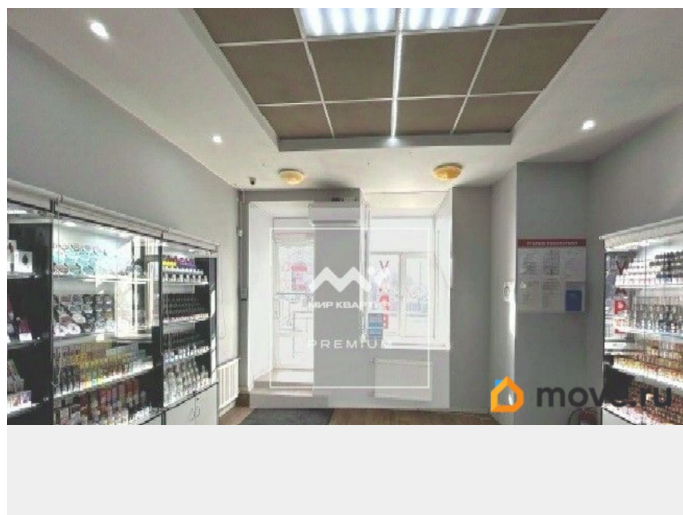

АРЕНДАТОРА В стоимость аренды включён НДС 5% Предлагаем ПРЕМИАЛЬНОЕ обслуживание для требовательных клиентов. Оперативно организуем просмотр, предоставим полную информацию по объекту. 20 лет работы с требовательными клиентами подготовили нас к решению ВАШИХ сложных задач. Будем рады знакомству! Ул. Рубинштейна, д.8.