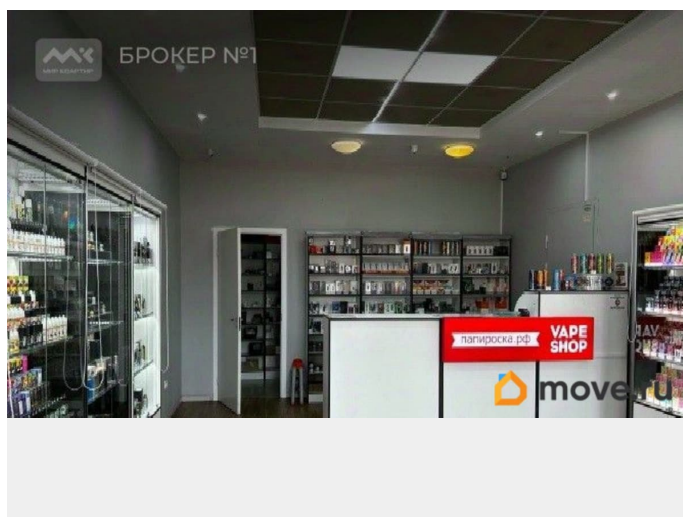

[проспект Измайловский](#)

ПСН - Помещение свободного назначения

Общая площадь

48.3 м²

Детали объекта

Тип сделки

Сдаю

Раздел

[Коммерческая недвижимость](#)

Описание

Арт. 104291190 Предлагаю Вашему вниманию коммерческое помещение на Измайловском проспекте Помещение расположено на оживленном перекрестке - очень высокий пеший и авто трафик Косметический ремонт Высота потолка - 3 метра Общая площадь - 48,3 квадратных метра Выделенная мощность - 25 кВт Отдельный вход с улицы До станции метро «Балтийская» менее 10 минут пешком Кондиционер Помещение свободного назначения, прекрасно подойдет под любые цели КОМИССИЯ 20% ДЛ

<https://spb.move.ru/objects/9292774872>

Олег Чабан, Мир Квартир PREMIUM
79119512454

для заметок

АРЕНДАТОРА В стоимость аренды включён НДС 5% Предлагаем ПРЕМИАЛЬНОЕ обслуживание для требовательных клиентов. Оперативно организуем просмотр, предоставим полную информацию по объекту. 20 лет работы с требовательными клиентами подготовили нас к решению ВАШИХ сложных задач. Будем рады знакомству! Ул. Рубинштейна, д.8.