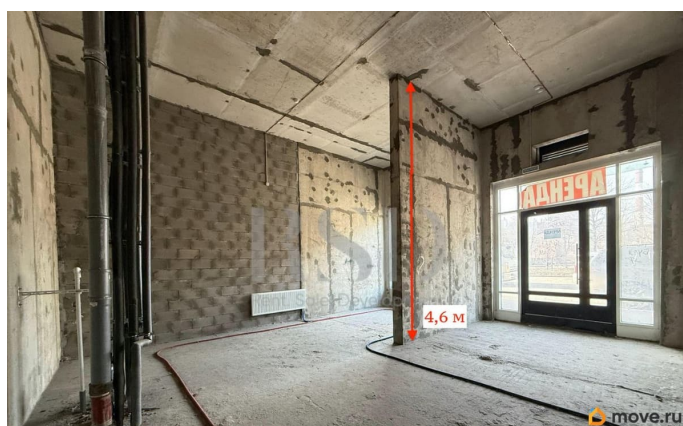

[Лиговский переулок](#)

ПСН - Помещение свободного назначения

Общая площадь

49.5 м²

Детали объекта

Тип сделки

Сдаю

Раздел

[Коммерческая недвижимость](#)

Описание

Сдается в аренду коммерческое помещение 49,5 м² на первой линии Лиговского проспекта, дом 232, с высокой пешеходной и транспортной проходимостью. Объект расположен в 50 м от строящейся станции метро Боровая и в 3 м от остановки общественного транспорта, в 10 минутах пешком от ст. м. Обводный канал и 15 минутах от ст. м. Фрунзенская. Основные характеристики: • Площадь 49,5м² • 1 этаж, отдельный вход с Лиговского проспекта. • 50 м от пешеходного перехода и 3 м от въезда в

<https://spb.move.ru/objects/9293540650>

RSD, RSD

**79818605387,7981980
6160**

для заметок

паркинг дома. • Витрина шириной 2,3 м с панорамным остеклением. • Высота потолков 4,6 м, возможность организации двух уровней. • Выделенная электрическая мощность 24 кВт, с увеличением до 45 кВт. • Наличие вентиляционного канала для общепита. • Установлены и подключены радиаторы отопления, мокрая точка со счетчиками, пожарная сигнализация. • Прямые договоры со всеми ресурсоснабжающими организациями. • Место под рекламную вывеску на фасаде. • Помещение без отделки, на период ремонтных работ предоставляются арендные каникулы. • Допустимо любое коммерческое использование. Звоните и мы организуем просмотр и ответим на вопросы.