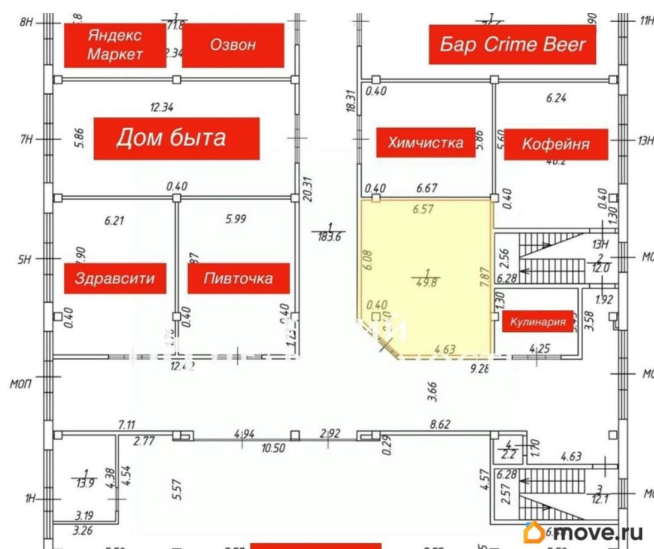

Санкт-Петербург, улица Архитектора

Белова, 6к2

74 999 ₹

Санкт-Петербург, улица Архитектора Белова, 6к2

Округ

[СПБ, Выборгский район](#)

ПСН - Помещение свободного назначения

Общая площадь

49.8 м²

Детали объекта

Тип сделки

Сдаю

Раздел

[Коммерческая недвижимость](#)

Описание

Добрый день! Сдаётся коммерческое помещение в составе торговой галереи с высоким пешеходным трафиком. Объект расположен на 1-м этаже жилого комплекса вблизи метро «Парнас» (10 минут пешком). Поток формируется за счёт маршрута жителей к метро, входа в универсам «Верный» и действующих арендаторов внутри комплекса. **!БЕЗ КОМИССИИ!** Описание и фотографии соответствуют действительности. Назначение и возможности: — Подходит под магазин, салон красоты, шоурум, кофейню, барбершоп, пункт выдачи заказов, студию

Дмитрий Борода, Лабетский

Недвижимость

79811127453

для заметок

массажа, услуги и сервисы — Удачная локация: помещение находится внутри трафикового коридора между якорными точками комплекса — Рядом работают: универсам «Верный», кофейня, химчистка, бар, пивной магазин, Здравсити, Озон, Яндекс Маркет Документы: Один собственник (физическое лицо), всё готово к заключению договора. Помещение: — Свободная планировка с техзоной и санузлом — Два отдельных входа — Коммуникации: отопление, вентиляция, канализация, вода, электричество — Выполнен чистовой ремонт, готово к эксплуатации Инфраструктура: — ЖК плотной застройки (только в этом корпусе — более 1500 квартир) — Высокий поток ежедневно: сквозной проход через торговую галерею, постоянные покупатели и жильцы — Расположение удобно для клиентов и персонала, в пешей доступности — метро, остановки, парковки Торг возможен, но после просмотра. Бесплатно проконсультируем по условиям аренды. Звоните! Добавляйте в избранное, чтобы не потерять объявление.