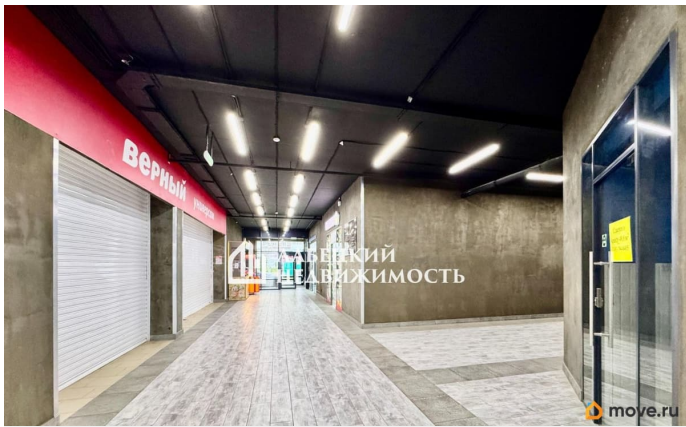

Санкт-Петербург, улица Архитектора

Белова, 6к2

74 999 ₹

Санкт-Петербург, улица Архитектора Белова, 6к2

Округ

[СПБ, Выборгский район](#)

ПСН - Помещение свободного назначения

Общая площадь

49.8 м²

Детали объекта

Тип сделки

Сдаю

Раздел

[Коммерческая недвижимость](#)

Описание

Добрый день! Сдаётся коммерческое помещение в составе торговой галереи с высоким пешеходным трафиком. Объект расположен на 1-м этаже жилого комплекса вблизи метро «Парнас» (10 минут пешком). Поток формируется за счёт маршрута жителей к метро, входа в универсам «Верный» и действующих арендаторов внутри комплекса. **!БЕЗ КОМИССИИ!** Описание и фотографии соответствуют действительности. Назначение и возможности: — Подходит под магазин, салон красоты, шоурум, кофейню, барбершоп, пункт выдачи заказов, студию

Дмитрий Борода, Лабетский

Недвижимость

79811127453

для заметок

массажа, услуги и сервисы — Удачная локация: помещение находится внутри трафикового коридора между якорными точками комплекса — Рядом работают: универсам «Верный», кофейня, химчистка, бар, пивной магазин, Здравсити, Озон, Яндекс Маркет Документы: Один собственник (физическое лицо), всё готово к заключению договора. Помещение: — Свободная планировка с техзоной и санузлом — Два отдельных входа — Коммуникации: отопление, вентиляция, канализация, вода, электричество — Выполнен чистовой ремонт, готово к эксплуатации Инфраструктура: — ЖК плотной застройки (только в этом корпусе — более 1500 квартир) — Высокий поток ежедневно: сквозной проход через торговую галерею, постоянные покупатели и жильцы — Расположение удобно для клиентов и персонала, в пешей доступности — метро, остановки, парковки Торг возможен, но после просмотра. Бесплатно проконсультируем по условиям аренды. Звоните! Добавляйте в избранное, чтобы не потерять объявление.