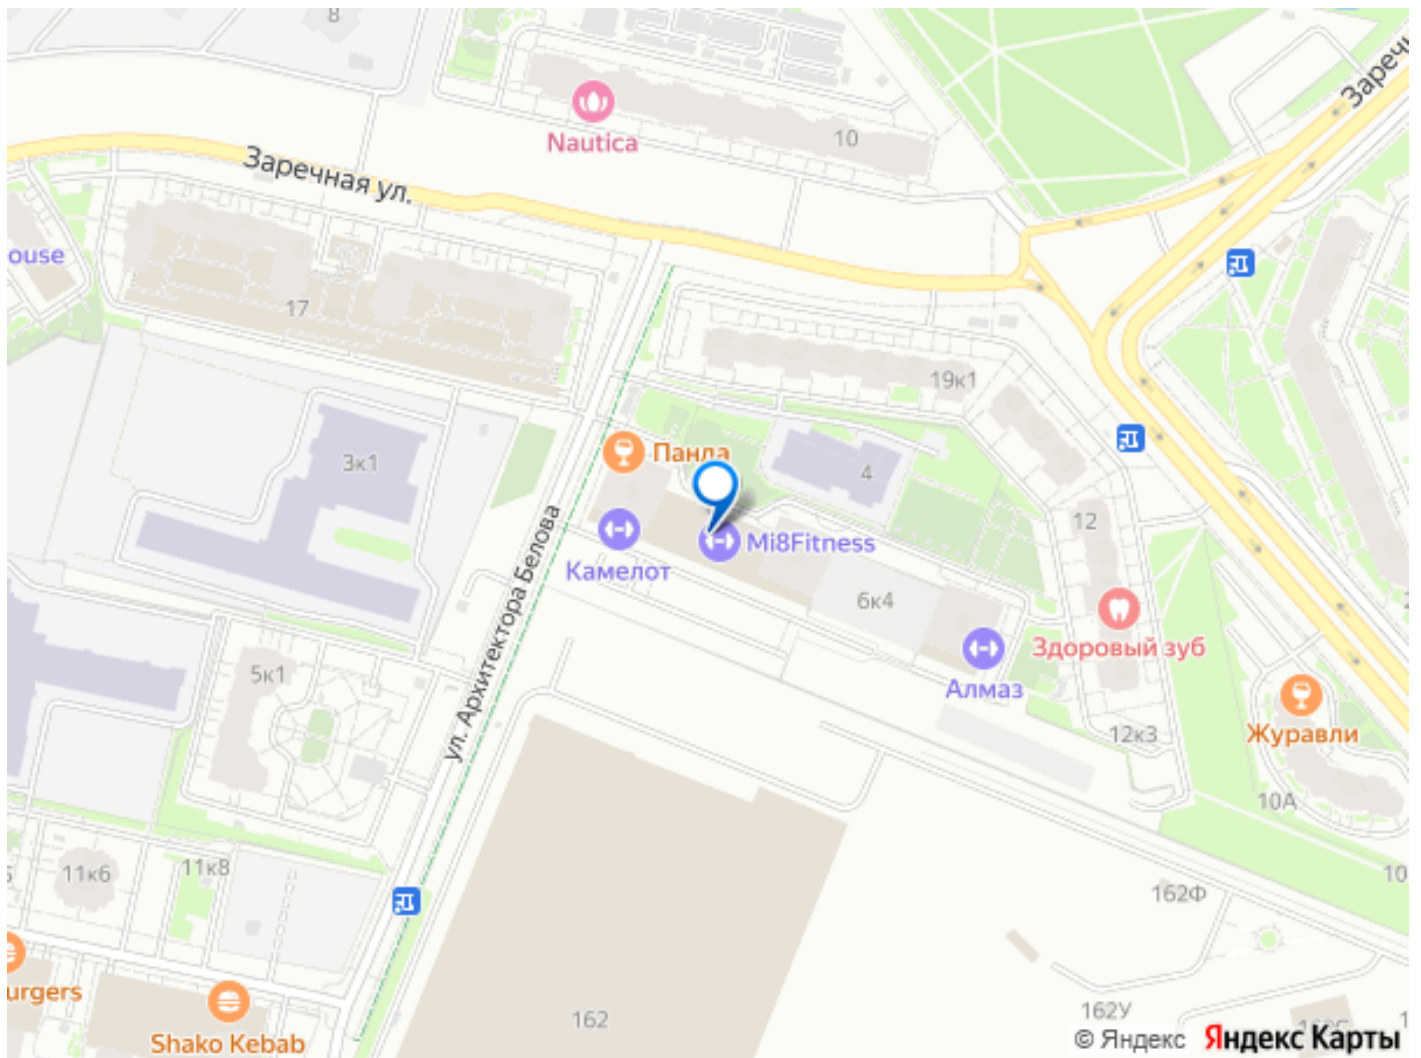

Санкт-Петербург, улица Архитектора

Белова, 6к2

74 999 ₹

Санкт-Петербург, улица Архитектора Белова, 6к2

Округ

[СПБ, Выборгский район](#)

ПСН - Помещение свободного назначения

Общая площадь

49.8 м²

Детали объекта

Тип сделки

Сдаю

Раздел

[Коммерческая недвижимость](#)

Описание

Добрый день! Сдаётся коммерческое помещение в составе торговой галереи с высоким пешеходным трафиком. Объект расположен на 1-м этаже жилого комплекса вблизи метро «Парнас» (10 минут пешком). Поток формируется за счёт маршрута жителей к метро, входа в универсам «Верный» и действующих арендаторов внутри комплекса. **!БЕЗ КОМИССИИ!** Описание и фотографии соответствуют действительности. Назначение и возможности: — Подходит под магазин, салон красоты, шоурум, кофейню, барбершоп, пункт выдачи заказов, студию

Дмитрий Борода, Лабетский

Недвижимость

79811127453

для заметок

массажа, услуги и сервисы — Удачная локация: помещение находится внутри трафикового коридора между якорными точками комплекса — Рядом работают: универсам «Верный», кофейня, химчистка, бар, пивной магазин, Здравсити, Озон, Яндекс Маркет Документы: Один собственник (физическое лицо), всё готово к заключению договора. Помещение: — Свободная планировка с техзоной и санузлом — Два отдельных входа — Коммуникации: отопление, вентиляция, канализация, вода, электричество — Выполнен чистовой ремонт, готово к эксплуатации Инфраструктура: — ЖК плотной застройки (только в этом корпусе — более 1500 квартир) — Высокий поток ежедневно: сквозной проход через торговую галерею, постоянные покупатели и жильцы — Расположение удобно для клиентов и персонала, в пешей доступности — метро, остановки, парковки Торг возможен, но после просмотра. Бесплатно проконсультируем по условиям аренды. Звоните! Добавляйте в избранное, чтобы не потерять объявление.