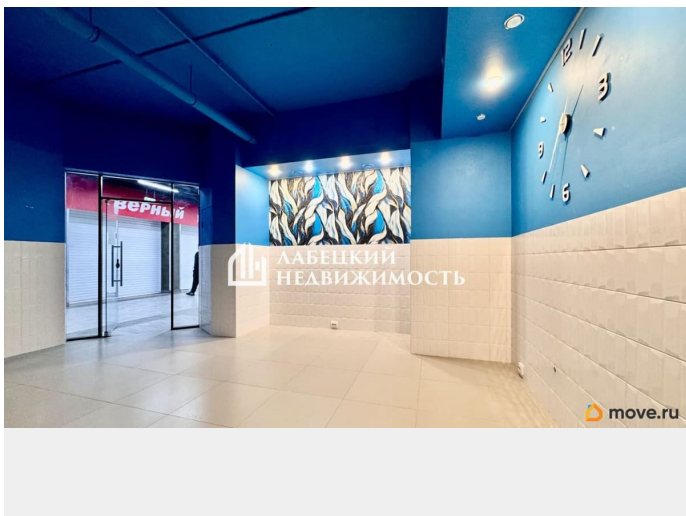

49.8 м²

Детали объекта

Тип сделки

Сдаю

Раздел

[Коммерческая недвижимость](#)

Описание

Добрый день! Сдаётся коммерческое помещение в составе торговой галереи с высоким пешеходным трафиком. Объект расположен на 1-м этаже жилого комплекса вблизи метро «Парнас» (10 минут пешком). Поток формируется за счёт маршрута жителей к метро, входа в универсам «Верный» и действующих арендаторов внутри комплекса. **!БЕЗ КОМИССИИ!** Описание и фотографии соответствуют действительности. Назначение и возможности: — Подходит под магазин, салон красоты, шоурум, кофейню, барбершоп, пункт выдачи заказов, студию

Дмитрий Борода, Лабетский

Недвижимость

79811127453

для заметок

массажа, услуги и сервисы — Удачная локация: помещение находится внутри трафикового коридора между якорными точками комплекса — Рядом работают: универсам «Верный», кофейня, химчистка, бар, пивной магазин, Здравсити, Озон, Яндекс Маркет Документы: Один собственник (физическое лицо), всё готово к заключению договора. Помещение: — Свободная планировка с техзоной и санузлом — Два отдельных входа — Коммуникации: отопление, вентиляция, канализация, вода, электричество — Выполнен чистовой ремонт, готово к эксплуатации Инфраструктура: — ЖК плотной застройки (только в этом корпусе — более 1500 квартир) — Высокий поток ежедневно: сквозной проход через торговую галерею, постоянные покупатели и жильцы — Расположение удобно для клиентов и персонала, в пешей доступности — метро, остановки, парковки Торг возможен, но после просмотра. Бесплатно проконсультируем по условиям аренды. Звоните! Добавляйте в избранное, чтобы не потерять объявление.