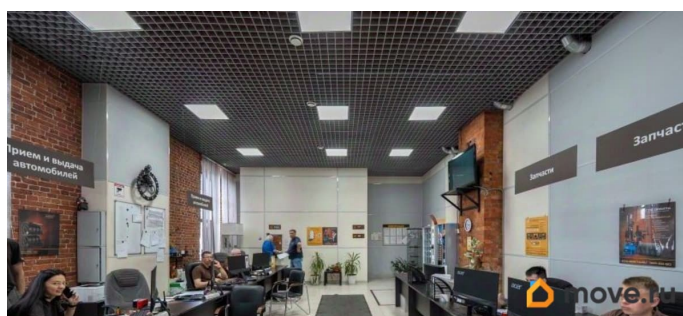

арендатора доступны для подключения интернет и телефония. Пространство Арсенал находится в пешей доступности от станции метро «Площадь Ленина», и Финляндского вокзала. Транспортную доступность обеспечивают Арсенальная и Свердловская набережные, Литейный мост. Рядом есть бесплатная парковка. Для получения более подробной информации и записи на просмотр звоните!