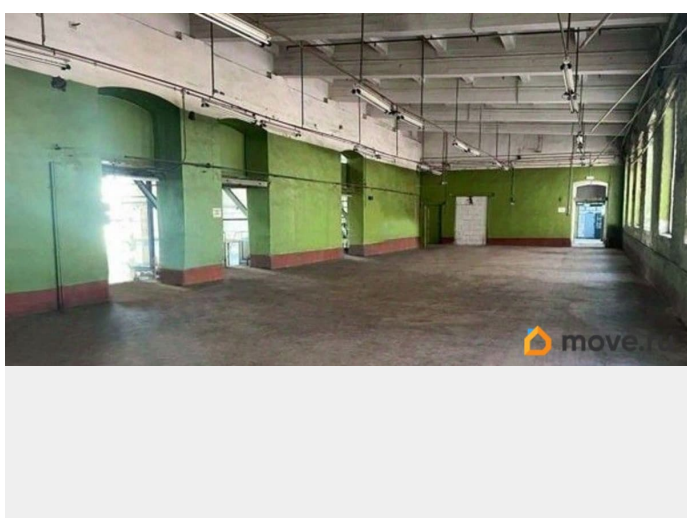

Производственно- складское здание на территории имущественного комплекса, хорошая транспортная доступность- рядом расположены станции метро Новочеркасская, Площадь Александра Невского. Налоговая: 11. Лифты: Нет. Вентиляция: . Кондиционирование: . Безопасность: Контроль доступа, Видеонаблюдение. Парковка: Наземная. Описание помещения: Помещения оснащены необходимыми коммуникациями и системами - центральное отопление, водоснабжение, канализация.

для заметок

Электричество до 75 кВт. Планировка:
открытая. Под чистовую отделку. Высокие
потолки. Высота потолка: 8м. Тип
налогообложения: С НДС. Кол-во
парковочных мест: 3. Лот 84528-68

Move.ru - вся недвижимость России