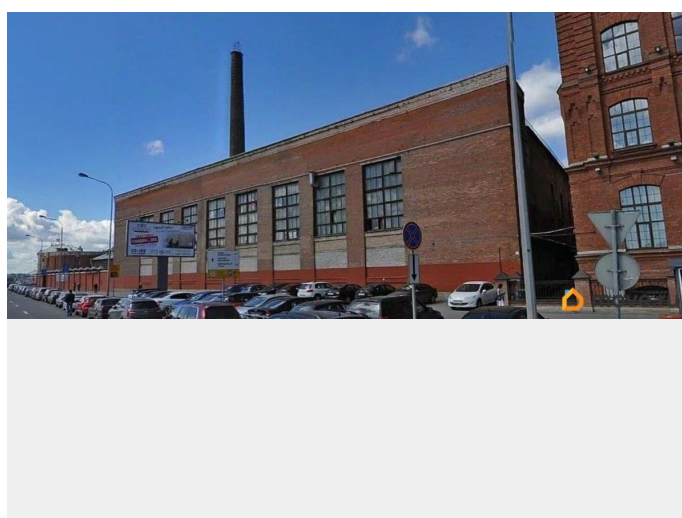

**Санкт-Петербург, улица Красного
Текстильщика, 10-12А**

500 000 ₽

Санкт-Петербург, улица Красного Текстильщика, 10-12А

Округ

[СПБ, Центральный район](#)

Улица

[улица Красного Текстильщика](#)

ПСН - Помещение свободного назначения

Производственно- складское здание на территории имущественного комплекса, хорошая транспортная доступность- рядом расположены станции метро Новочеркасская, Площадь Александра Невского. Налоговая: 11. Лифты: Нет. Вентиляция: . Кондиционирование: . Безопасность: Контроль доступа, Видеонаблюдение. Парковка: Наземная. Описание помещения: Помещения оснащены необходимыми коммуникациями и системами - центральное отопление, водоснабжение, канализация.

для заметок

Электричество до 75 кВт. Планировка:
открытая. Под чистовую отделку. Высокие
потолки. Высота потолка: 8м. Тип
налогообложения: С НДС. Кол-во
парковочных мест: 3. Лот 84528-68

Move.ru - вся недвижимость России