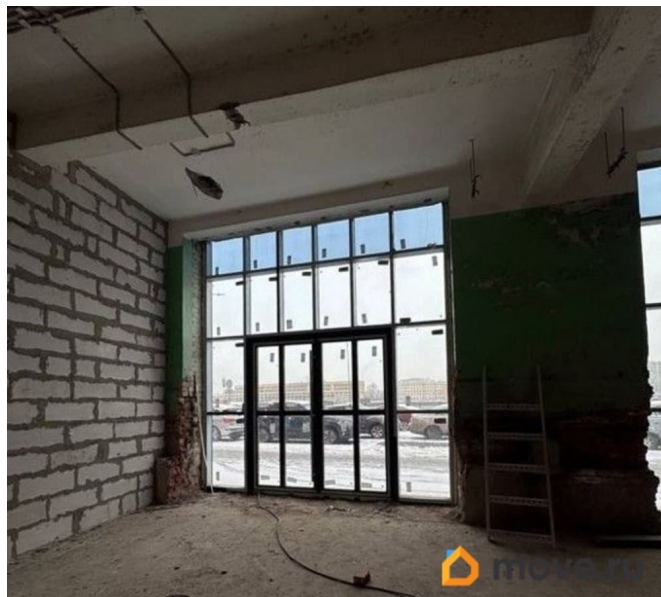

Производственно- складское здание на территории имущественного комплекса, хорошая транспортная доступность- рядом расположены станции метро Новочеркасская, Площадь Александра Невского. Налоговая: 11. Лифты: Нет. Вентиляция: . Кондиционирование: . Безопасность: Контроль доступа, Видеонаблюдение. Парковка: Наземная. Описание помещения: Помещения оснащены необходимыми коммуникациями и системами - центральное отопление, водоснабжение, канализация.

для заметок

Электричество до 75 кВт. Планировка:
открытая. Под чистовую отделку. Высокие
потолки. Высота потолка: 8м. Тип
налогообложения: С НДС. Кол-во
парковочных мест: 3. Лот 84528-68

Move.ru - вся недвижимость России