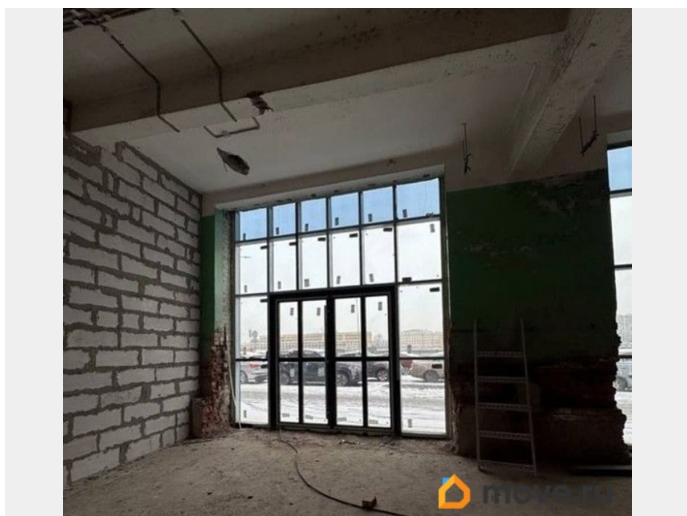

Общая площадь

500 м²

Детали объекта

Тип сделки

Сдаю

Раздел

[Коммерческая недвижимость](#)

Описание

Производственно- складское здание на территории имущественного комплекса, хорошая транспортная доступность- рядом расположены станции метро Новочеркасская, Площадь Александра Невского. Налоговая: 11. Лифты: Нет. Вентиляция: . Кондиционирование: . Безопасность: Контроль доступа, Видеонаблюдение. Парковка: Наземная. Описание помещения: Помещения оснащены необходимыми коммуникациями и системами - центральное отопление, водоснабжение, канализация.

для заметок

Электричество до 75 кВт. Планировка:
открытая. Под чистовую отделку. Высокие
потолки. Высота потолка: 8м. Тип
налогообложения: С НДС. Кол-во
парковочных мест: 3. Лот 84528-68

Move.ru - вся недвижимость России