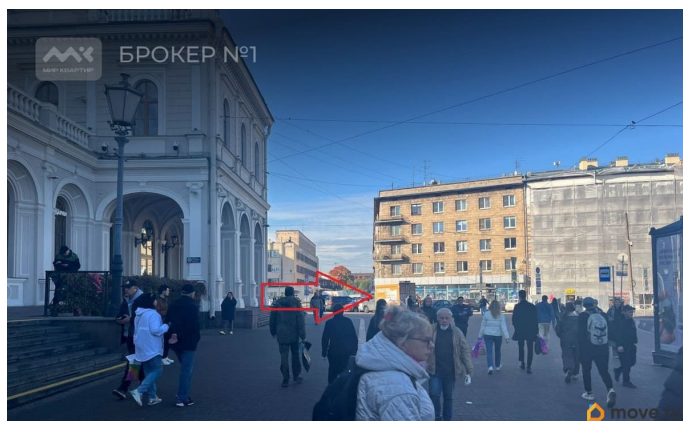

50% Предлагаем ПРЕМИАЛЬНОЕ обслуживание для требовательных клиентов. Оперативно организуем просмотр, предоставим полную информацию по объекту. 20 лет работы с требовательными клиентами подготовили нас к решению ВАШИХ сложных задач. Будем рады знакомству! Ул. Рубинштейна, д.8.