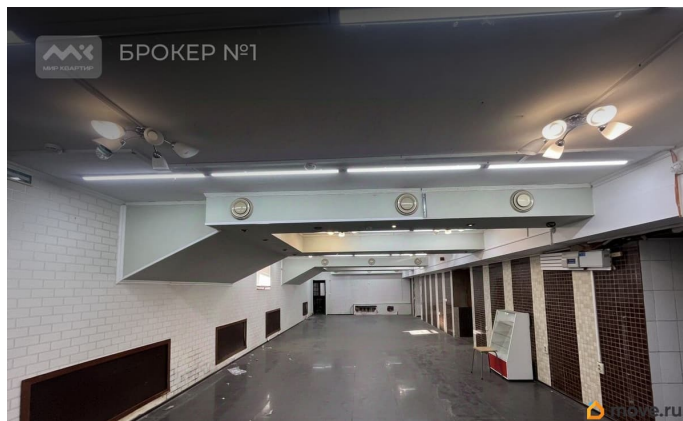

50% Предлагаем ПРЕМИАЛЬНОЕ обслуживание для требовательных клиентов. Оперативно организуем просмотр, предоставим полную информацию по объекту. 20 лет работы с требовательными клиентами подготовили нас к решению ВАШИХ сложных задач. Будем рады знакомству! Ул. Рубинштейна, д.8.