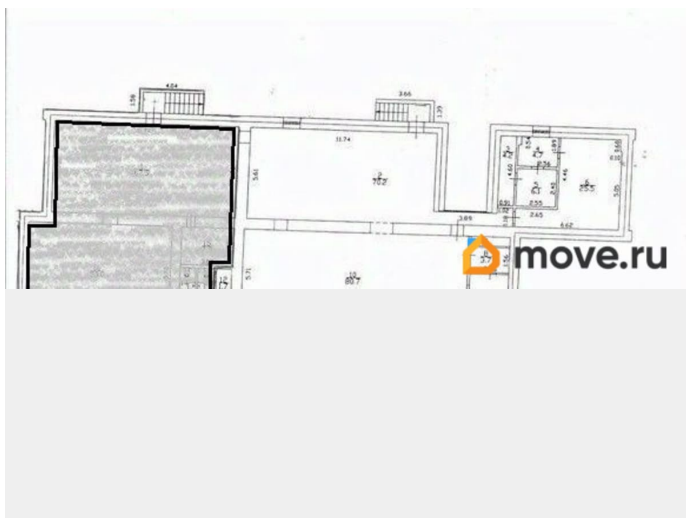

Move.ru - вся недвижимость России