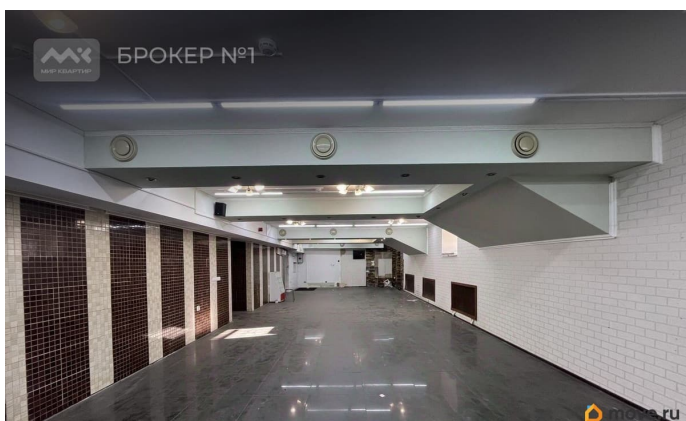

50% Предлагаем ПРЕМИАЛЬНОЕ обслуживание для требовательных клиентов. Оперативно организуем просмотр, предоставим полную информацию по объекту. 20 лет работы с требовательными клиентами подготовили нас к решению ВАШИХ сложных задач. Будем рады знакомству! Ул. Рубинштейна, д.8.