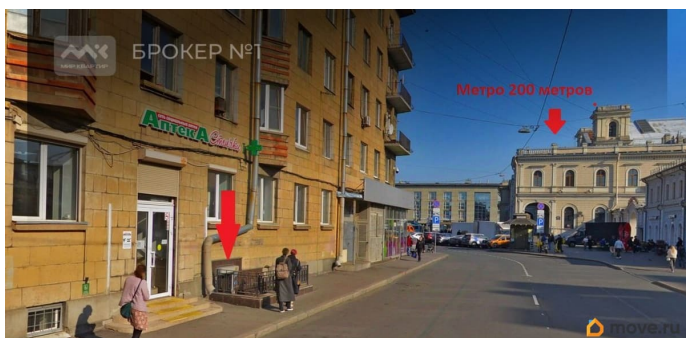

[Коммерческая недвижимость](#)

**Описание**

Арт. 55770923 Предлагается в аренду универсальное помещение напротив метро Балтийская (200 метров)! Огромный трафик, есть согласованная свечка и мангал, косметический ремонт! Варианты площадей - от 50 до 217м2. Условия и ставка обсуждаются индивидуально. Электричество 170 кВт Потолки 2.6м 2 входа - с фасада и со двора Вентиляция в зале, вытяжка на кухню и под мангал (всё согласовано!) Соседи - крупные сетевые арендаторы Есть место под вывеску Сверху коммерческие помещения! Дадим каникулы на старте! +КУ +комиссия

<https://spb.move.ru/objects/9285436326>

**Сергей Санжаров, Мир Квартир  
PREMIUM**

**79812801288**

для заметок

50% Предлагаем ПРЕМИАЛЬНОЕ обслуживание для требовательных клиентов. Оперативно организуем просмотр, предоставим полную информацию по объекту. 20 лет работы с требовательными клиентами подготовили нас к решению ВАШИХ сложных задач. Будем рады знакомству! Ул. Рубинштейна, д.8.