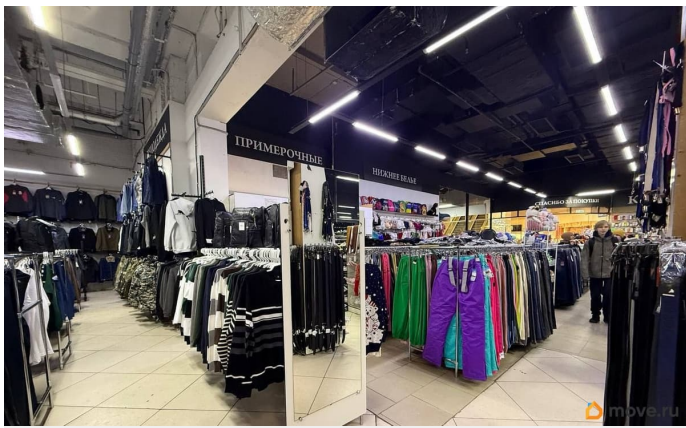

характеристики: - Площадь 510,5 м2 -

Мощность по запросу - Высота потолков 4,5 м