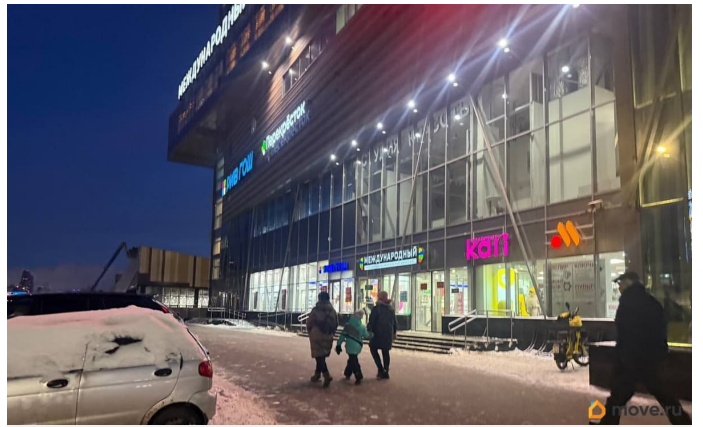

🕒 Создано: 30.03.2026 в 15:37

🔄 Обновлено: 31.03.2026 в 05:49

Санкт-Петербург, улица Белы Куна, 3

918 900 ₽

Санкт-Петербург, улица Белы Куна, 3

Округ

[СПБ, Фрунзенский район](#)

Улица

[Коммерческая недвижимость](#)

Описание

Сдается торговое помещение, расположенное по адресу: Белы Куна, д. 3, метро Международная. Помещение в отдельно стоящем торговом комплексе, расположенном на выходе из станции метро Международная. Местоположение обеспечивает стабильно высокий поток потенциальных покупателей. Остановки общественного транспорта напротив помещения. Характеристики и преимущества объекта: - Помещение расположено на 2-ом этаже у эскалатора; - Соседние арендаторы - магазин одежды Oodji, TezTour; Технические

<https://spb.move.ru/objects/9292843218>

Собственник

**79110965317,7911723
1679**

для заметок

характеристики: - Площадь 510,5 м2 -

Мощность по запросу - Высота потолков 4,5 м

Move.ru - вся недвижимость России