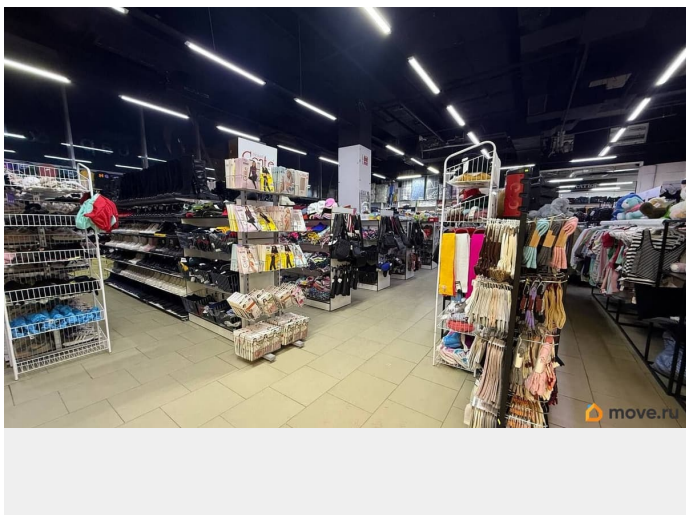

характеристики: - Площадь 510,5 м2 -

Мощность по запросу - Высота потолков 4,5 м