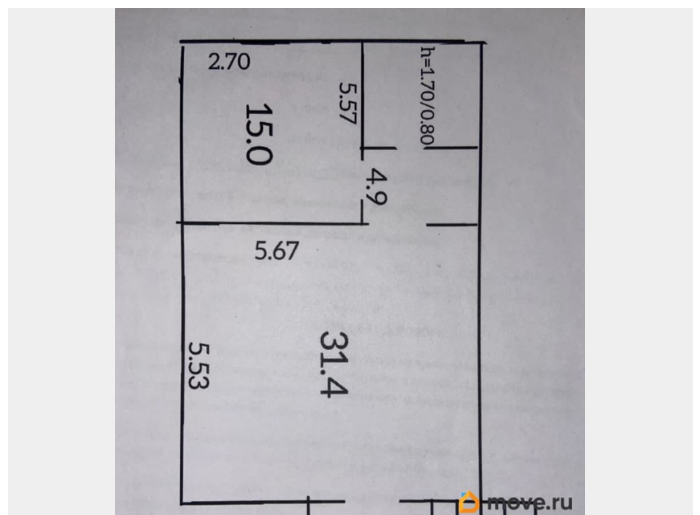

Все необходимые коммуникации *Вы можете повесить свои вывески на вход

*Круглосуточный доступ. * Гибкие условия аренды: скидка на первые 2 месяца *Без залогов и комиссий Напрямую от собственника Выгодная аренда! Помещение 1500р-1м? Отличное предложение для старта и развития вашего бизнеса. Ул. Полевая 12. Подойдет под магазин кофе - чая , цветы , пекарня , ателье , ломбард , антикварный магазин , ремонт техники , магазин у дома , продуктовый магазин , мясной магазин , шашлычная , шаверма , разливное пиво, магазин посуды , магазин игрушек , офис , канцелярский , магазин одежды , магазин мелочей , табачный магазин, салон красоты , фото студия .