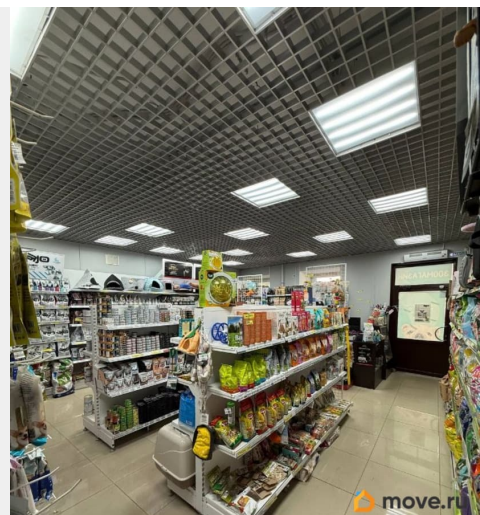

[Коммерческая недвижимость](#)

Описание

ПРЯМАЯ АРЕНДА ОТ СОБСТВЕННИКА В 3-Х МИНУТАХ ОТ СТ.М.НАРВСКАЯ! Сдаётся в аренду помещение 52 м² на первой линии. Сформированная инфраструктура, точки притяжения: - Хлебник, Хачапури&Хинкали, Мармариса, КофеБон, Пятерочка - БЦ «Нарвский» Преимущества: Напрямую от собственника (без комиссии) Предусмотрены арендные каникулы на старт деятельности Подходит под: магазин, салон красоты, пункт выдачи, услуги, медицину Основные характеристики: - Площадь: 52 м² - Этаж: 1 -

<https://spb.move.ru/objects/9293608269>

Собственник

**79812324677,7911930
6923**

для заметок

Коммуникации: отопление, электрическая мощность 24 кВт, мокрая точка - Высота потолков 3,5 м - Состояние: с отделкой, готово для быстрого заезда - Вход: 1 отдельный входа с 1 линии - 2 витринных окна для размещения наружной рекламы
Звоните для просмотра и вопросов!