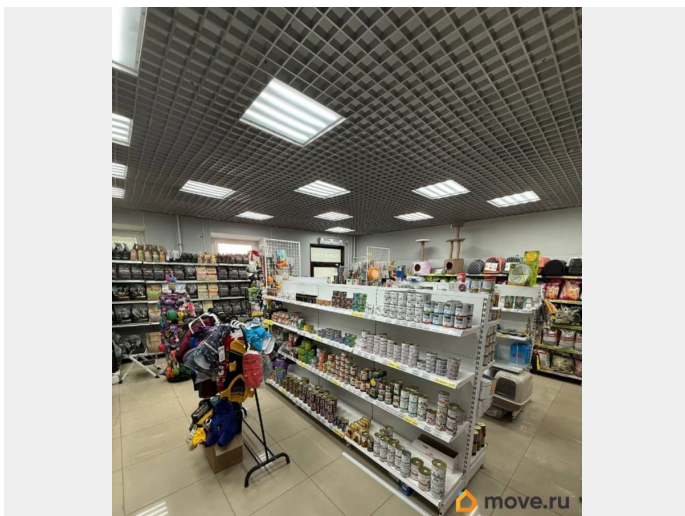

[Коммерческая недвижимость](#)

Описание

ПРЯМАЯ АРЕНДА ОТ СОБСТВЕННИКА В 3-Х МИНУТАХ ОТ СТ.М.НАРВСКАЯ! Сдаётся в аренду помещение 52 м² на первой линии. Сформированная инфраструктура, точки притяжения: - Хлебник, Хачапури&Хинкали, Мармариса, КофеБон, Пятерочка - БЦ «Нарвский» Преимущества: Напрямую от собственника (без комиссии) Предусмотрены арендные каникулы на старт деятельности Подходит под: магазин, салон красоты, пункт выдачи, услуги, медицину Основные характеристики: - Площадь: 52 м² - Этаж: 1 -

<https://spb.move.ru/objects/9293608269>

Собственник

**79812324677,7911930
6923**

для заметок

Коммуникации: отопление, электрическая мощность 24 кВт, мокрая точка - Высота потолков 3,5 м - Состояние: с отделкой, готово для быстрого заезда - Вход: 1 отдельный входа с 1 линии - 2 витринных окна для размещения наружной рекламы
Звоните для просмотра и вопросов!