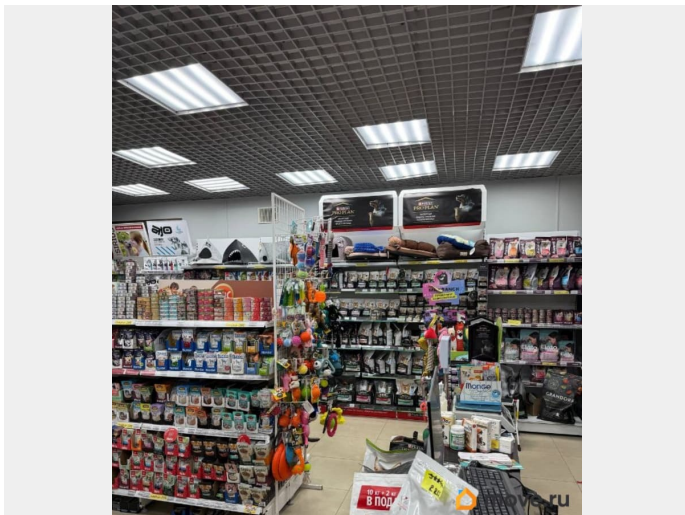

[Коммерческая недвижимость](#)

Описание

ПРЯМАЯ АРЕНДА ОТ СОБСТВЕННИКА В 3-Х МИНУТАХ ОТ СТ.М.НАРВСКАЯ! Сдаётся в аренду помещение 52 м² на первой линии. Сформированная инфраструктура, точки притяжения: - Хлебник, Хачапури&Хинкали, Мармариса, КофеБон, Пятерочка - БЦ «Нарвский» Преимущества: Напрямую от собственника (без комиссии) Предусмотрены арендные каникулы на старт деятельности Подходит под: магазин, салон красоты, пункт выдачи, услуги, медицину Основные характеристики: - Площадь: 52 м² - Этаж: 1 -

<https://spb.move.ru/objects/9293608269>

Собственник

**79812324677,7911930
6923**

для заметок

Коммуникации: отопление, электрическая мощность 24 кВт, мокрая точка - Высота потолков 3,5 м - Состояние: с отделкой, готово для быстрого заезда - Вход: 1 отдельный входа с 1 линии - 2 витринных окна для размещения наружной рекламы
Звоните для просмотра и вопросов!