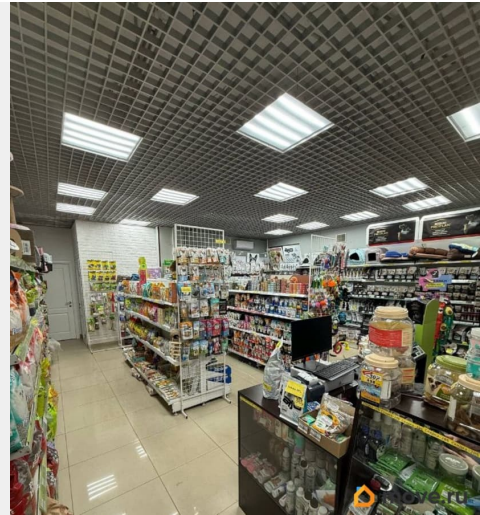

[Коммерческая недвижимость](#)

Описание

ПРЯМАЯ АРЕНДА ОТ СОБСТВЕННИКА В 3-Х МИНУТАХ ОТ СТ.М.НАРВСКАЯ! Сдаётся в аренду помещение 52 м² на первой линии. Сформированная инфраструктура, точки притяжения: - Хлебник, Хачапури&Хинкали, Мармариса, КофеБон, Пятерочка - БЦ «Нарвский» Преимущества: Напрямую от собственника (без комиссии) Предусмотрены арендные каникулы на старт деятельности Подходит под: магазин, салон красоты, пункт выдачи, услуги, медицину Основные характеристики: - Площадь: 52 м² - Этаж: 1 -

<https://spb.move.ru/objects/9293608269>

Собственник

**79812324677,7911930
6923**

для заметок

Коммуникации: отопление, электрическая мощность 24 кВт, мокрая точка - Высота потолков 3,5 м - Состояние: с отделкой, готово для быстрого заезда - Вход: 1 отдельный входа с 1 линии - 2 витринных окна для размещения наружной рекламы
Звоните для просмотра и вопросов!