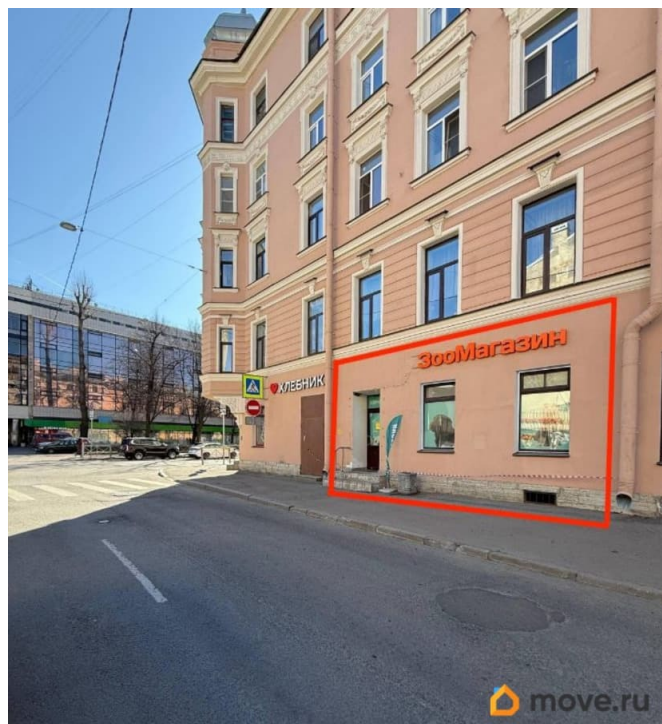

🕒 Создано: 13.04.2026 в 16:36

🔄 Обновлено: 14.04.2026 в 23:16

**Санкт-Петербург, Нарвский проспект,
23/2**

150 000 ₹

Санкт-Петербург, Нарвский проспект, 23/2

Округ

[СПБ, Адмиралтейский район](#)

Улица

[проспект Нарвский](#)

ПСН - Помещение свободного назначения

Общая площадь

52.4 м²

Детали объекта

Тип сделки

Сдаю

Раздел

[Коммерческая недвижимость](#)

Описание

ПРЯМАЯ АРЕНДА ОТ СОБСТВЕННИКА В 3-Х МИНУТАХ ОТ СТ.М.НАРВСКАЯ! Сдаётся в аренду помещение 52 м² на первой линии. Сформированная инфраструктура, точки притяжения: - Хлебник, Хачапури&Хинкали, Мармариса, КофеБон, Пятерочка - БЦ «Нарвский» Преимущества: Напрямую от собственника (без комиссии) Предусмотрены арендные каникулы на старт деятельности Подходит под: магазин, салон красоты, пункт выдачи, услуги, медицину Основные характеристики: - Площадь: 52 м² - Этаж: 1 -

<https://spb.move.ru/objects/9293608269>

Собственник

**79812324677,7911930
6923**

для заметок

Коммуникации: отопление, электрическая мощность 24 кВт, мокрая точка - Высота потолков 3,5 м - Состояние: с отделкой, готово для быстрого заезда - Вход: 1 отдельный входа с 1 линии - 2 витринных окна для размещения наружной рекламы
Звоните для просмотра и вопросов!