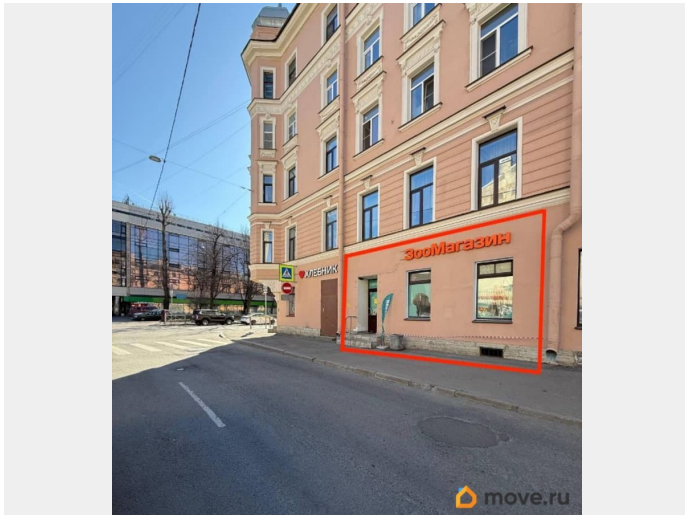

🕒 Создано: 13.04.2026 в 16:36

🔄 Обновлено: 14.04.2026 в 23:16

**Санкт-Петербург, Нарвский проспект,
23/2**

150 000 ₹

Санкт-Петербург, Нарвский проспект, 23/2

Округ

[СПБ, Адмиралтейский район](#)

Улица

[Коммерческая недвижимость](#)

Описание

ПРЯМАЯ АРЕНДА ОТ СОБСТВЕННИКА В 3-Х МИНУТАХ ОТ СТ.М.НАРВСКАЯ! Сдаётся в аренду помещение 52 м² на первой линии. Сформированная инфраструктура, точки притяжения: - Хлебник, Хачапури&Хинкали, Мармариса, КофеБон, Пятерочка - БЦ «Нарвский» Преимущества: Напрямую от собственника (без комиссии) Предусмотрены арендные каникулы на старт деятельности Подходит под: магазин, салон красоты, пункт выдачи, услуги, медицину Основные характеристики: - Площадь: 52 м² - Этаж: 1 -

<https://spb.move.ru/objects/9293608269>

Собственник

**79812324677,7911930
6923**

для заметок

Коммуникации: отопление, электрическая мощность 24 кВт, мокрая точка - Высота потолков 3,5 м - Состояние: с отделкой, готово для быстрого заезда - Вход: 1 отдельный входа с 1 линии - 2 витринных окна для размещения наружной рекламы
Звоните для просмотра и вопросов!