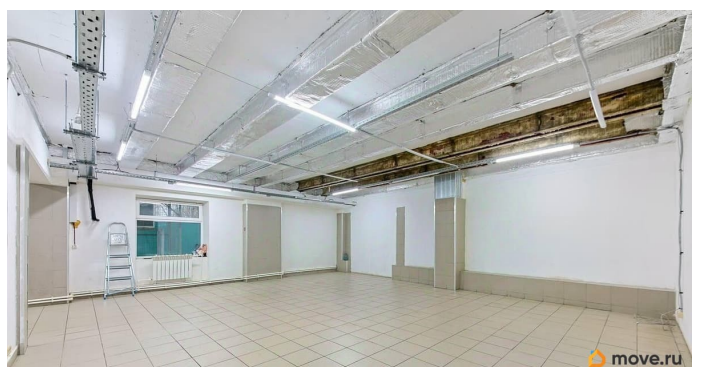

**Санкт-Петербург, Октябрьская
набережная, 114Д**

384 000 ₽

Санкт-Петербург, Октябрьская набережная, 114Д

Округ

[СПБ, Невский район](#)

ПСН - Помещение свободного назначения

Общая площадь

320 м²

Детали объекта

Тип сделки

Сдаю

Раздел

[Коммерческая недвижимость](#)

Описание

Здание расположено в районе с плотной жилой и общественно-деловой застройкой. Отличная транспортная доступность, 10 минут до станции метро, 3 минуты до КАД. Рядом находятся остановки общественного транспорта. Налоговая: 24. Лифты: Нет. Вентиляция: Приточно-вытяжная. Кондиционирование: Сплит-системы. Безопасность: Круглосуточная охрана, Контроль доступа, Система пожаротушений, Видеонаблюдение. Парковка: Наземная. Описание помещения: Помещение расположено на 2 этаже. Удобный подъезд, зона разгрузки. Электрическая мощность 55

РЕНТАВИК Аг-во, Рентавик

79337869418

для заметок

кВт, возможно увеличение. Планировка:
открытая. Типовой ремонт. Высота потолка:
2.7м. Тип налогообложения: УСН. Кол-во
парковочных мест: 5. Доп. параметры склада
и производства: Отапливаемый. Лот 73782-68