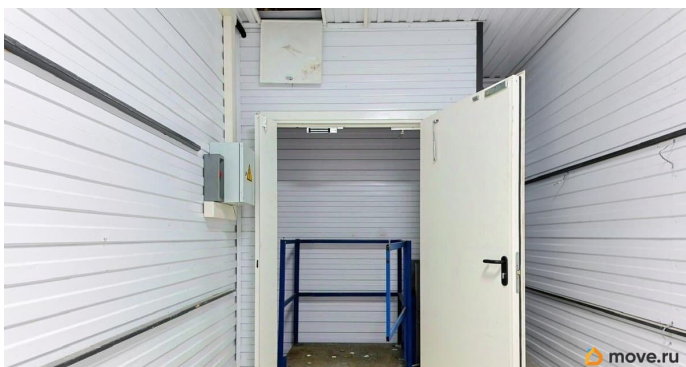

Детали объекта

Тип сделки

Сдаю

Раздел

[Коммерческая недвижимость](#)

Описание

Здание расположено в районе с плотной жилой и общественно-деловой застройкой. Отличная транспортная доступность, 10 минут до станции метро, 3 минуты до КАД. Рядом находятся остановки общественного транспорта. Налоговая: 24. Лифты: Нет. Вентиляция: Приточно-вытяжная. Кондиционирование: Сплит-системы. Безопасность: Круглосуточная охрана, Контроль доступа, Система пожаротушений, Видеонаблюдение. Парковка: Наземная. Описание помещения: Помещение расположено на 2 этаже. Удобный подъезд, зона разгрузки. Электрическая мощность 55

РЕНТАВИК Аг-во, Рентавик

79337869418

для заметок

кВт, возможно увеличение. Планировка:
открытая. Типовой ремонт. Высота потолка:
2.7м. Тип налогообложения: УСН. Кол-во
парковочных мест: 5. Доп. параметры склада
и производства: Отапливаемый. Лот 73782-68