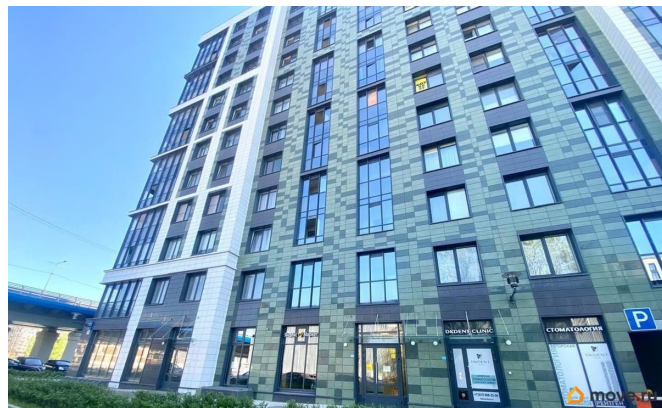

[СПБ, Василеостровский район](#)

Улица

[улица Уральская](#)

ПСН - Помещение свободного назначения

Общая площадь

53 м²

Детали объекта

Тип сделки

Сдаю

Раздел

[Коммерческая недвижимость](#)

Описание

Сдам в аренду помещение 53 м² в элитном ЖК Эмеральд на Малой Неве! Локация премиум-класса на Васильевском острове
Идеальная транспортная доступность: — До развязки ЗСД и моста Бетанкура — всего 23 минуты на машине — Тучков мост — 5 минут езды — Мост Бетанкура обеспечивает быстрый выезд на Петровский остров —
Пешая доступность до метро:
Василеостровская, Спортивная и Приморская — по 20 минут ЖК Эмеральд на Малой Неве — современный элитный комплекс, сдан в 2021 году. Состоит из четырёх 12-этажных

для заметок

корпусов (всего 1400 квартир). Рядом — престижный апарт-отель Docklands и другие новостройки, что формирует стабильный и платежеспособный поток посетителей. Почему это выгодно для бизнеса? — Высокий потенциал роста стоимости коммерческой и жилой недвижимости — Постоянный спрос со стороны жильцов ЖК, гостей апарт-отеля и соседних домов — Электрическая мощность — 10 кВт — Благоприятная деловая атмосфера и престижный имидж локации В непосредственной близости: бизнес-центры, гипермаркеты Максидом и Лента Звоните! Покажем помещение в удобное для вас время. Отличная возможность открыть или развить свой бизнес в перспективном районе Санкт-Петербурга!