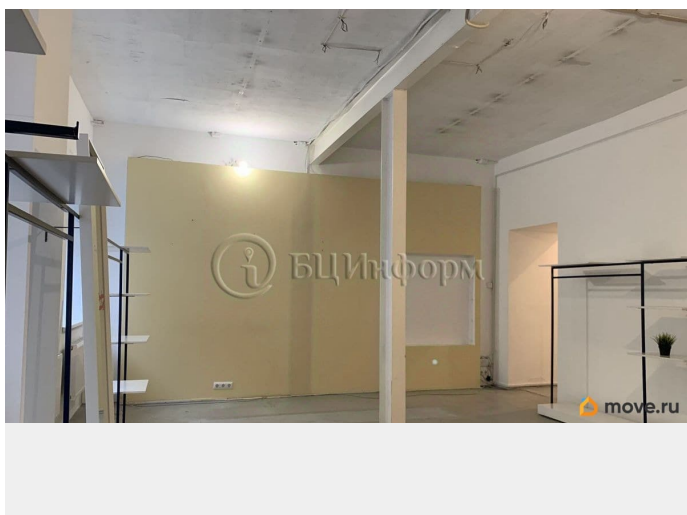

«Бертгольд Центр» расположен в центре города, в шаговой доступности от станций метро Спасская, Сенная, Садовая. Готово к въезду арендатора. Договор аренды напрямую с собственником.