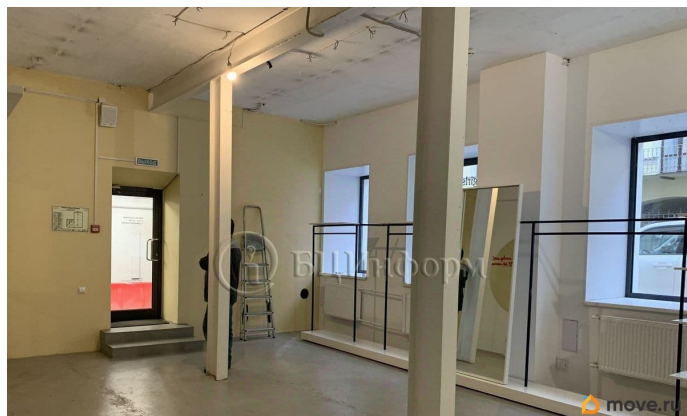

«Бертгольд Центр» расположен в центре города, в шаговой доступности от станций метро Спасская, Сенная, Садовая. Готово к въезду арендатора. Договор аренды напрямую с собственником.