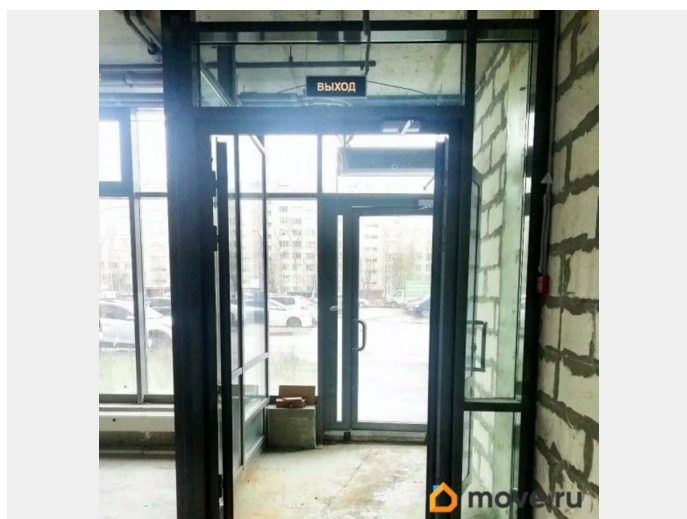

пожалуйста, свяжитесь с нами!