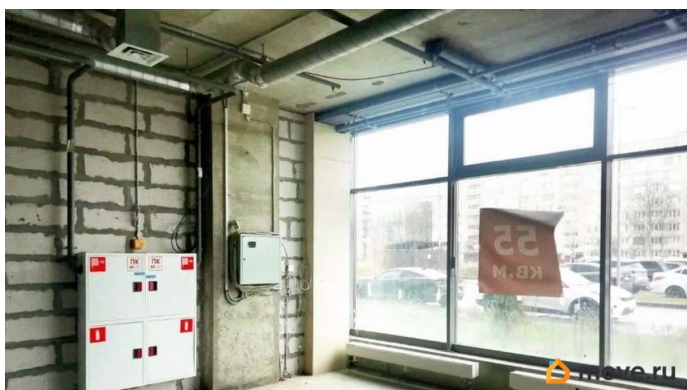

пожалуйста, свяжитесь с нами!