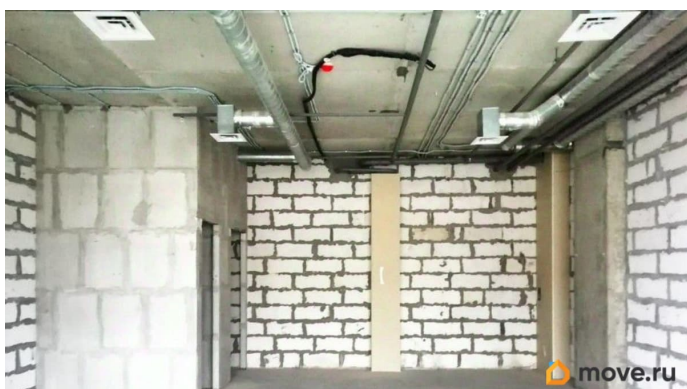

пожалуйста, свяжитесь с нами!