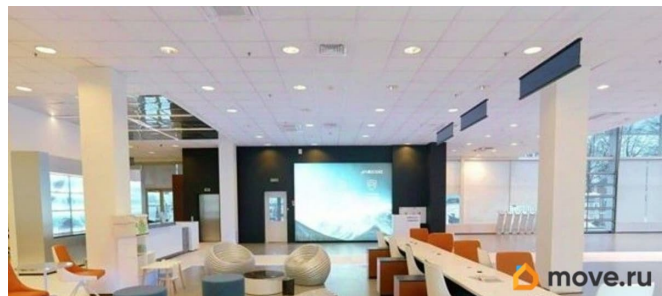

РАБОТАЕМ С АГЕНТАМИ. РЕНТАВИК— участник ассоциации КОКОН. Двухэтажное здание бизнес-класса расположено в Калининском районе на улице Руставели. Объект находится на первой линии с удобным выездом на основные магистрали города и съезд на Кольцевую автодорогу. Налоговая: 18. Лифты: Нет. Вентиляция: Приточно-вытяжная. Кондиционирование: Центральное. Безопасность: Круглосуточный доступ, Система пожаротушений, Видеонаблюдение. Парковка: Наземная. Описание помещения: Помещение

для заметок

свободного назначения расположено на 1 этаже. Планировка: открытая. Типовой ремонт. Высокие потолки. Высота потолка: 6м. Тип налогообложения: С НДС. Лот 84226-68

Move.ru - вся недвижимость России