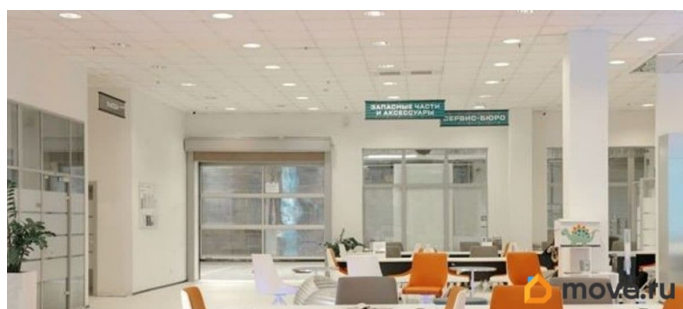

РАБОТАЕМ С АГЕНТАМИ. РЕНТАВИК— участник ассоциации КОКОН. Двухэтажное здание бизнес-класса расположено в Калининском районе на улице Руставели. Объект находится на первой линии с удобным выездом на основные магистрали города и съезд на Кольцевую автодорогу. Налоговая: 18. Лифты: Нет. Вентиляция: Приточно-вытяжная. Кондиционирование: Центральное. Безопасность: Круглосуточный доступ, Система пожаротушений, Видеонаблюдение. Парковка: Наземная. Описание помещения: Помещение

для заметок

свободного назначения расположено на 1 этаже. Планировка: открытая. Типовой ремонт. Высокие потолки. Высота потолка: 6м. Тип налогообложения: С НДС. Лот 84226-68

Move.ru - вся недвижимость России