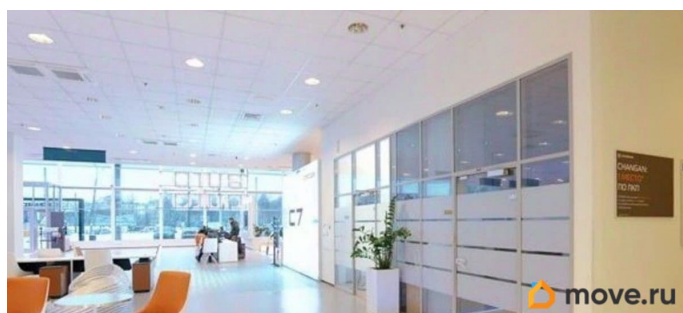

РАБОТАЕМ С АГЕНТАМИ. РЕНТАВИК— участник ассоциации КОКОН. Двухэтажное здание бизнес-класса расположено в Калининском районе на улице Руставели. Объект находится на первой линии с удобным выездом на основные магистрали города и съезд на Кольцевую автодорогу. Налоговая: 18. Лифты: Нет. Вентиляция: Приточно-вытяжная. Кондиционирование: Центральное. Безопасность: Круглосуточный доступ, Система пожаротушений, Видеонаблюдение. Парковка: Наземная. Описание помещения: Помещение

для заметок

свободного назначения расположено на 1 этаже. Планировка: открытая. Типовой ремонт. Высокие потолки. Высота потолка: 6м. Тип налогообложения: С НДС. Лот 84226-68

Move.ru - вся недвижимость России