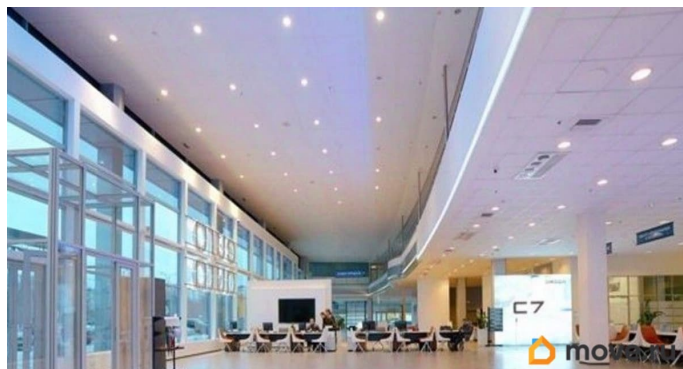

РАБОТАЕМ С АГЕНТАМИ. РЕНТАВИК— участник ассоциации КОКОН. Двухэтажное здание бизнес-класса расположено в Калининском районе на улице Руставели. Объект находится на первой линии с удобным выездом на основные магистрали города и съезд на Кольцевую автодорогу. Налоговая: 18. Лифты: Нет. Вентиляция: Приточно-вытяжная. Кондиционирование: Центральное. Безопасность: Круглосуточный доступ, Система пожаротушений, Видеонаблюдение. Парковка: Наземная. Описание помещения: Помещение

для заметок

свободного назначения расположено на 1 этаже. Планировка: открытая. Типовой ремонт. Высокие потолки. Высота потолка: 6м. Тип налогообложения: С НДС. Лот 84226-68

Move.ru - вся недвижимость России