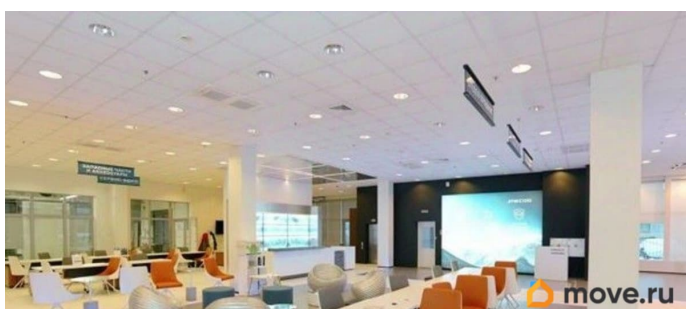

РАБОТАЕМ С АГЕНТАМИ. РЕНТАВИК— участник ассоциации КОКОН. Двухэтажное здание бизнес-класса расположено в Калининском районе на улице Руставели. Объект находится на первой линии с удобным выездом на основные магистрали города и съезд на Кольцевую автодорогу. Налоговая: 18. Лифты: Нет. Вентиляция: Приточно-вытяжная. Кондиционирование: Центральное. Безопасность: Круглосуточный доступ, Система пожаротушений, Видеонаблюдение. Парковка: Наземная. Описание помещения: Помещение

для заметок

свободного назначения расположено на 1 этаже. Планировка: открытая. Типовой ремонт. Высокие потолки. Высота потолка: 6м. Тип налогообложения: С НДС. Лот 84226-68

Move.ru - вся недвижимость России