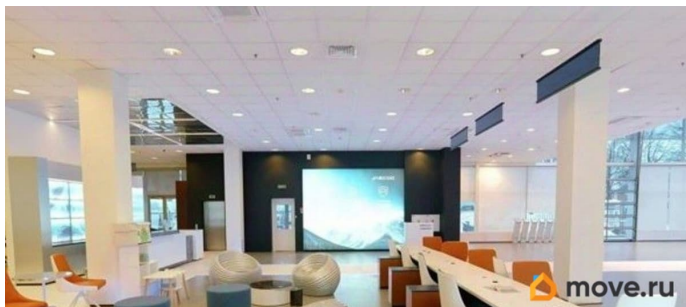

РАБОТАЕМ С АГЕНТАМИ. РЕНТАВИК— участник ассоциации КОКОН. Двухэтажное здание бизнес-класса расположено в Калининском районе на улице Руставели. Объект находится на первой линии с удобным выездом на основные магистрали города и съезд на Кольцевую автодорогу. Налоговая: 18. Лифты: Нет. Вентиляция: Приточно-вытяжная. Кондиционирование: Центральное. Безопасность: Круглосуточный доступ, Система пожаротушений, Видеонаблюдение. Парковка: Наземная. Описание помещения: Помещение

для заметок

свободного назначения расположено на 1 этаже. Планировка: открытая. Типовой ремонт. Высокие потолки. Высота потолка: 6м. Тип налогообложения: С НДС. Лот 84226-68

Move.ru - вся недвижимость России