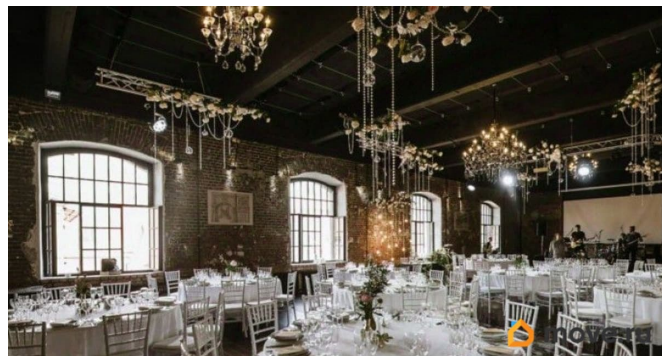

🕒 Создано: 17.09.2024 в 15:09

🔄 Обновлено: 03.04.2026 в 11:23

Санкт-Петербург, улица Комсомола, 2

919 380 ₽

Санкт-Петербург, улица Комсомола, 2

Округ

[СПБ, Калининский район](#)

Улица

[улица Комсомола](#)

ПСН - Помещение свободного назначения

Общая площадь

597 м²

Детали объекта

Тип сделки

Сдаю

Раздел

[Коммерческая недвижимость](#)

Описание

Предлагаем в аренду помещение под кафе/столовую/ресторан на ул. Комсомола, д. 2. 1-й этаж исторического здания на территории пространства Арсенал. Помещение светлое и просторное благодаря потолкам высотой 10.10 м в сочетании с витринными окнами. Зонирование пространства. Собственный санузел. Оснащение: выделенная электрическая мощность 20 кВт, освещение, отопление, ХВС, водоотведение, интернет, телефония. Ведётся круглосуточная охрана. Более подробную информацию можете получить у

<https://spb.move.ru/objects/9293019773>

Финдерент, Финдерент

79816893902

для заметок