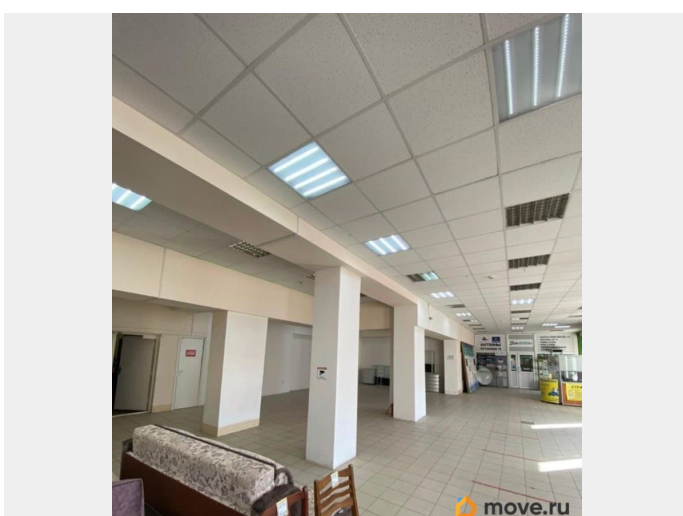

**РАБОТАЕМ С АГЕНТАМИ И ПЛАТИМ!**  
РЕНТАВИК— участник ассоциации агентств КОКОН. Многоквартирный жилой дом расположен в густонаселенном районе с развитой инфраструктурой. Отличная транспортная и пешеходная доступность, рядом остановки общественного транспорта. Налоговая: 18. Лифты: Есть. Вентиляция: Естественная. Кондиционирование: . Безопасность: Система пожаротушений. Парковка: Наземная. Описание помещения: Помещение оснащено всеми необходимыми

для заметок

коммуникациями. Электроснабжение - 80 кВт. Большие окна - витрины. Возможна аренда части. Планировка: открытая. Типовой ремонт. Подходит под: медцентр, банк. Высота потолка: 3м. Тип налогообложения: УСН. Лот 64862-68