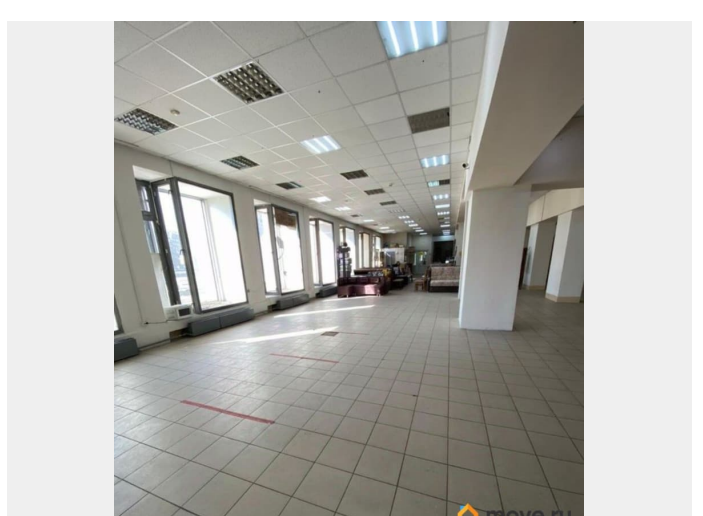

**РАБОТАЕМ С АГЕНТАМИ И ПЛАТИМ!**  
РЕНТАВИК— участник ассоциации агентств КОКОН. Многоквартирный жилой дом расположен в густонаселенном районе с развитой инфраструктурой. Отличная транспортная и пешеходная доступность, рядом остановки общественного транспорта. Налоговая: 18. Лифты: Есть. Вентиляция: Естественная. Кондиционирование: . Безопасность: Система пожаротушений. Парковка: Наземная. Описание помещения: Помещение оснащено всеми необходимыми

для заметок

коммуникациями. Электроснабжение - 80 кВт. Большие окна - витрины. Возможна аренда части. Планировка: открытая. Типовой ремонт. Подходит под: медцентр, банк. Высота потолка: 3м. Тип налогообложения: УСН. Лот 64862-68