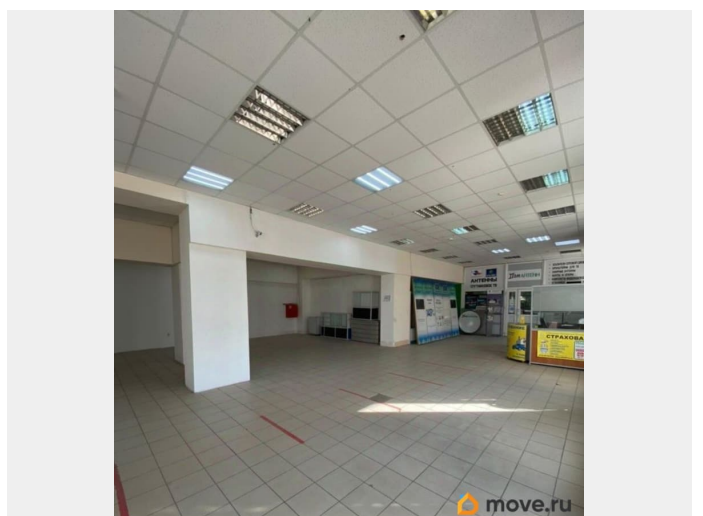

**Санкт-Петербург, Индустриальный  
проспект, 35К1**

**899 999 ₹**

Санкт-Петербург, Индустриальный проспект, 35К1

Округ

[СПБ, Красногвардейский район](#)

Улица

[проспект Индустриальный](#)

**ПСН - Помещение свободного назначения**

**РАБОТАЕМ С АГЕНТАМИ И ПЛАТИМ!**  
РЕНТАВИК— участник ассоциации агентств КОКОН. Многоквартирный жилой дом расположен в густонаселенном районе с развитой инфраструктурой. Отличная транспортная и пешеходная доступность, рядом остановки общественного транспорта. Налоговая: 18. Лифты: Есть. Вентиляция: Естественная. Кондиционирование: . Безопасность: Система пожаротушений. Парковка: Наземная. Описание помещения: Помещение оснащено всеми необходимыми

для заметок

коммуникациями. Электроснабжение - 80 кВт. Большие окна - витрины. Возможна аренда части. Планировка: открытая. Типовой ремонт. Подходит под: медцентр, банк. Высота потолка: 3м. Тип налогообложения: УСН. Лот 64862-68