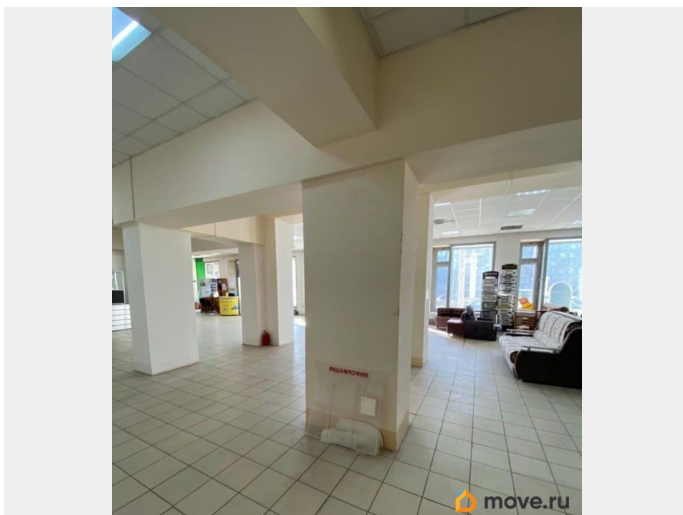

для заметок

коммуникациями. Электроснабжение - 80 кВт. Большие окна - витрины. Возможна аренда части. Планировка: открытая. Типовой ремонт. Подходит под: медцентр, банк. Высота потолка: 3м. Тип налогообложения: УСН. Лот 64862-68