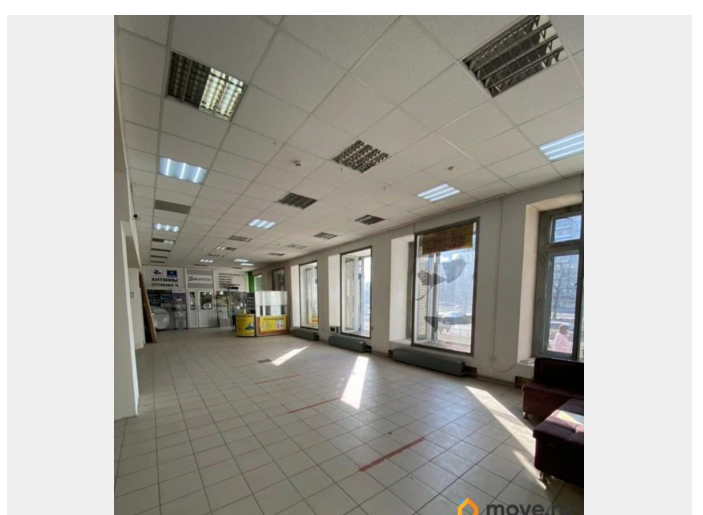

**РАБОТАЕМ С АГЕНТАМИ И ПЛАТИМ!**  
РЕНТАВИК— участник ассоциации агентств КОКОН. Многоквартирный жилой дом расположен в густонаселенном районе с развитой инфраструктурой. Отличная транспортная и пешеходная доступность, рядом остановки общественного транспорта. Налоговая: 18. Лифты: Есть. Вентиляция: Естественная. Кондиционирование: . Безопасность: Система пожаротушений. Парковка: Наземная. Описание помещения: Помещение оснащено всеми необходимыми

для заметок

коммуникациями. Электроснабжение - 80 кВт. Большие окна - витрины. Возможна аренда части. Планировка: открытая. Типовой ремонт. Подходит под: медцентр, банк. Высота потолка: 3м. Тип налогообложения: УСН. Лот 64862-68