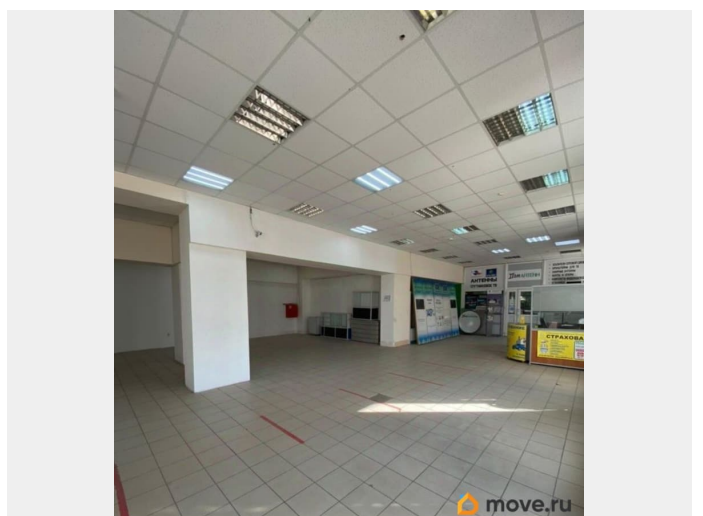

**Санкт-Петербург, Индустриальный
проспект, 35К1**

899 999 ₹

Санкт-Петербург, Индустриальный проспект, 35К1

Округ

[СПБ, Красногвардейский район](#)

Улица

[проспект Индустриальный](#)

ПСН - Помещение свободного назначения

Общая площадь

600 м²

Детали объекта

Тип сделки

Сдаю

Раздел

[Коммерческая недвижимость](#)

Описание

РАБОТАЕМ С АГЕНТАМИ И ПЛАТИМ!
РЕНТАВИК— участник ассоциации агентств КОКОН. Многоквартирный жилой дом расположен в густонаселенном районе с развитой инфраструктурой. Отличная транспортная и пешеходная доступность, рядом остановки общественного транспорта. Налоговая: 18. Лифты: Есть. Вентиляция: Естественная. Кондиционирование: . Безопасность: Система пожаротушений. Парковка: Наземная. Описание помещения: Помещение оснащено всеми необходимыми

для заметок

коммуникациями. Электроснабжение - 80 кВт. Большие окна - витрины. Возможна аренда части. Планировка: открытая. Типовой ремонт. Подходит под: медцентр, банк. Высота потолка: 3м. Тип налогообложения: УСН. Лот 64862-68