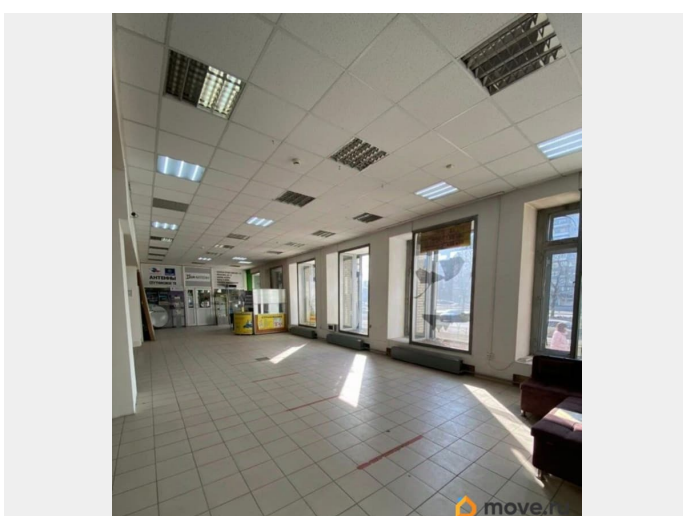

РАБОТАЕМ С АГЕНТАМИ И ПЛАТИМ!
РЕНТАВИК— участник ассоциации агентств КОКОН. Многоквартирный жилой дом расположен в густонаселенном районе с развитой инфраструктурой. Отличная транспортная и пешеходная доступность, рядом остановки общественного транспорта. Налоговая: 18. Лифты: Есть. Вентиляция: Естественная. Кондиционирование: . Безопасность: Система пожаротушений. Парковка: Наземная. Описание помещения: Помещение оснащено всеми необходимыми

для заметок

коммуникациями. Электроснабжение - 80 кВт. Большие окна - витрины. Возможна аренда части. Планировка: открытая. Типовой ремонт. Подходит под: медцентр, банк. Высота потолка: 3м. Тип налогообложения: УСН. Лот 64862-68