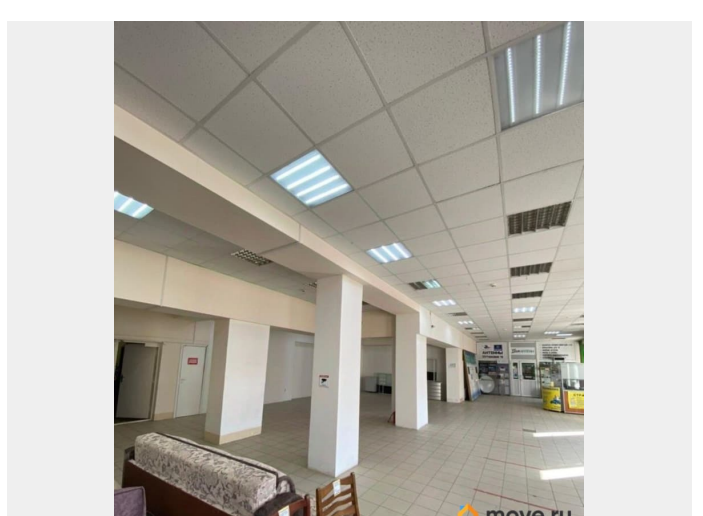

РАБОТАЕМ С АГЕНТАМИ И ПЛАТИМ!
РЕНТАВИК— участник ассоциации агентств КОКОН. Многоквартирный жилой дом расположен в густонаселенном районе с развитой инфраструктурой. Отличная транспортная и пешеходная доступность, рядом остановки общественного транспорта. Налоговая: 18. Лифты: Есть. Вентиляция: Естественная. Кондиционирование: . Безопасность: Система пожаротушений. Парковка: Наземная. Описание помещения: Помещение оснащено всеми необходимыми

для заметок

коммуникациями. Электроснабжение - 80 кВт. Большие окна - витрины. Возможна аренда части. Планировка: открытая. Типовой ремонт. Подходит под: медцентр, банк. Высота потолка: 3м. Тип налогообложения: УСН. Лот 64862-68