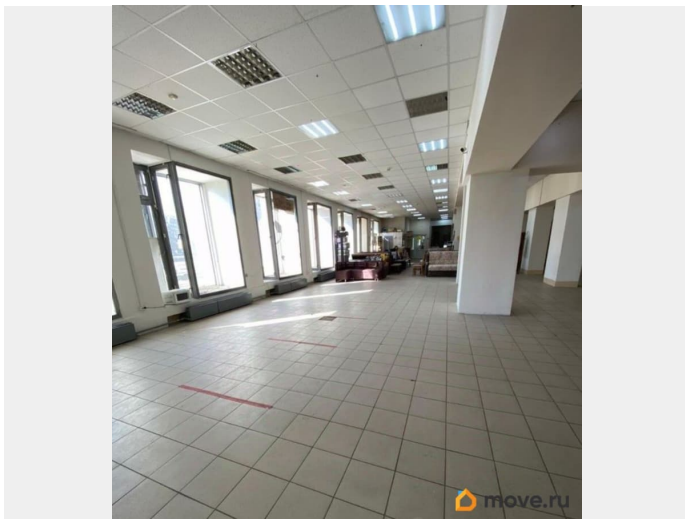

РАБОТАЕМ С АГЕНТАМИ И ПЛАТИМ!
РЕНТАВИК— участник ассоциации агентств КОКОН. Многоквартирный жилой дом расположен в густонаселенном районе с развитой инфраструктурой. Отличная транспортная и пешеходная доступность, рядом остановки общественного транспорта. Налоговая: 18. Лифты: Есть. Вентиляция: Естественная. Кондиционирование: . Безопасность: Система пожаротушений. Парковка: Наземная. Описание помещения: Помещение оснащено всеми необходимыми

для заметок

коммуникациями. Электроснабжение - 80 кВт. Большие окна - витрины. Возможна аренда части. Планировка: открытая. Типовой ремонт. Подходит под: медцентр, банк. Высота потолка: 3м. Тип налогообложения: УСН. Лот 64862-68