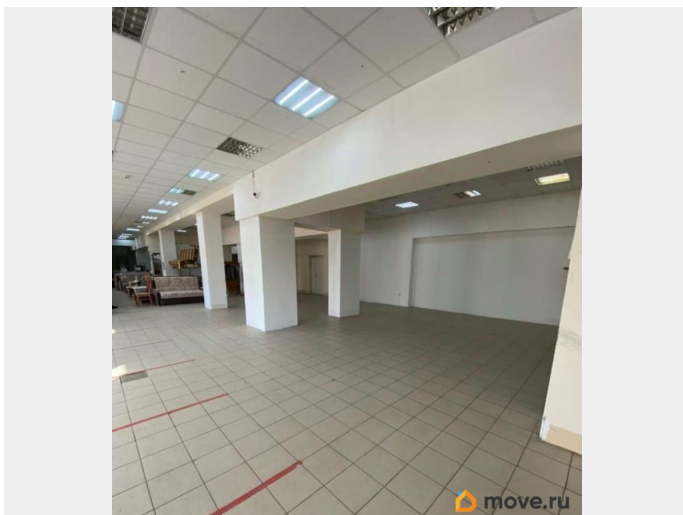

РАБОТАЕМ С АГЕНТАМИ И ПЛАТИМ!
РЕНТАВИК— участник ассоциации агентств КОКОН. Многоквартирный жилой дом расположен в густонаселенном районе с развитой инфраструктурой. Отличная транспортная и пешеходная доступность, рядом остановки общественного транспорта. Налоговая: 18. Лифты: Есть. Вентиляция: Естественная. Кондиционирование: . Безопасность: Система пожаротушений. Парковка: Наземная. Описание помещения: Помещение оснащено всеми необходимыми

для заметок

коммуникациями. Электроснабжение - 80 кВт. Большие окна - витрины. Возможна аренда части. Планировка: открытая. Типовой ремонт. Подходит под: медцентр, банк. Высота потолка: 3м. Тип налогообложения: УСН. Лот 64862-68