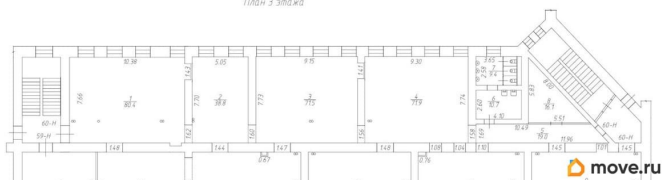

звоните или пишите!

План 3 этажа