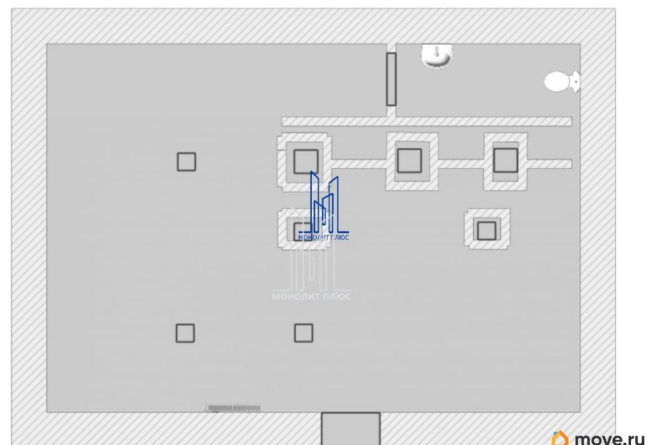

увеличено до 15кВт. Коммуникации центральные (вода, тепло-радиаторы). Помещение оборудовано принудительной вентиляцией. Оборудован 1 санузел. Помещение находится в 4-х этажном жилом здании (всего две квартиры с жильцами). В здании Отель «Север», магазин «Продукты из Белоруссии «Белорусочка», ювелирный «Серебро», пекарня «Ленинградские булочные», супермаркет «Дикси». Отличная пешеходная и транспортная доступность - самый центр Санкт-Петербурга! Очень высокий трафик в 2-х минутах ходьбы от метро «Площадь Восстания», отель в здании. Со стороны входа прогулочная улица 1-ая Советская, которая ведет к достопримечательности Знак Смена Эпох (карета, расположенная в непосредственной близости от здания). Остановки общественного транспорта поблизости. Возможное использование спортзал, кальянная, спортивное направление, продуктовый магазин, салон красоты, массажный салон, творчество и т.д. Арендная ставка 1417 руб./м2 или 85000 руб. в месяц. Коммунальные услуги оплачиваются отдельно. Предусмотрен обеспечительный платеж за последний месяц аренды. Арендные каникулы предоставляются. Долгосрочная аренда в приоритете. Просмотр помещения в любой день по согласованию.