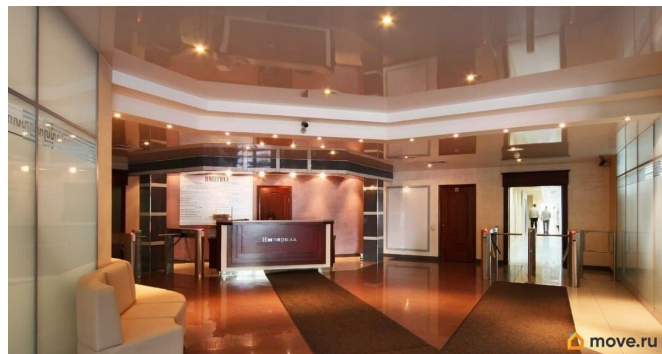

Санкт-Петербург, проспект Стачек, 48к2

1 085 920 ₺

Санкт-Петербург, проспект Стачек, 48к2

Округ

[СПБ, Кировский район](#)

Улица

[проспект Стачек](#)

ПСН - Помещение свободного назначения

Общая площадь

617 м²

Детали объекта

Тип сделки

Сдаю

Раздел

[Коммерческая недвижимость](#)

Описание

Бизнес- центр Империял находится по адресу Санкт-Петербург, проспект Стачек, 48к2, расположен недалеко от метро Кировский завод. Налоговая: 19. Лифты: Есть.

Вентиляция: . Кондиционирование: .

Безопасность: Контроль доступа,

Видеонаблюдение. Парковка: Наземная.

Описание помещения: 4 входа - 2 основных ведут из Бизнес-Центра, 1 вход с улицы и 1 служебный вход со двора. Планировка:

смешанная. Дизайнерский ремонт. Тип налогообложения: УСН. Кол-во парковочных

мест: 5. Лот 75491-68

для заметок