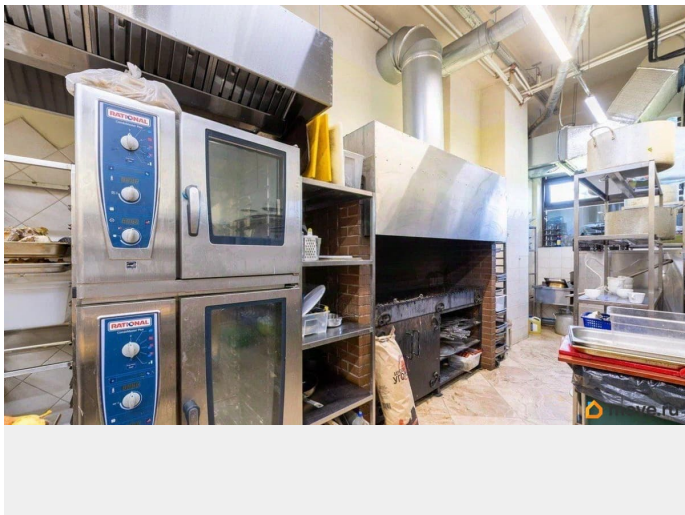

Высокие потолки. Высота потолка: 4.8м. Тип налогообложения: УСН. Кол-во парковочных мест: 20. Лот 84949-68