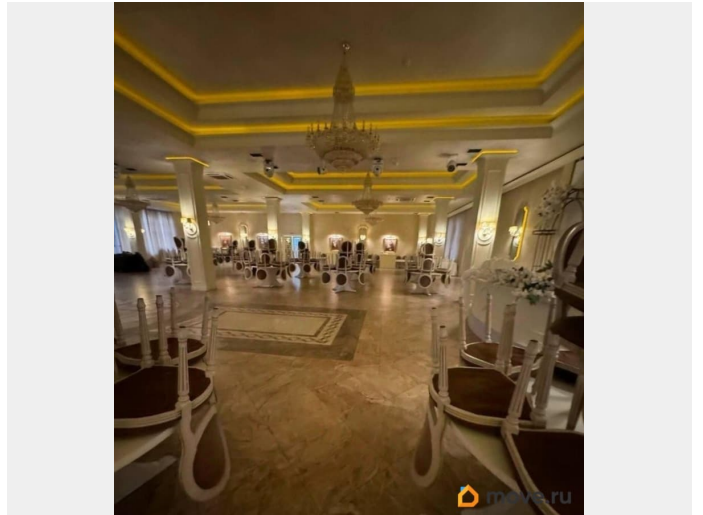

Высокие потолки. Высота потолка: 4.8м. Тип налогообложения: УСН. Кол-во парковочных мест: 20. Лот 84949-68