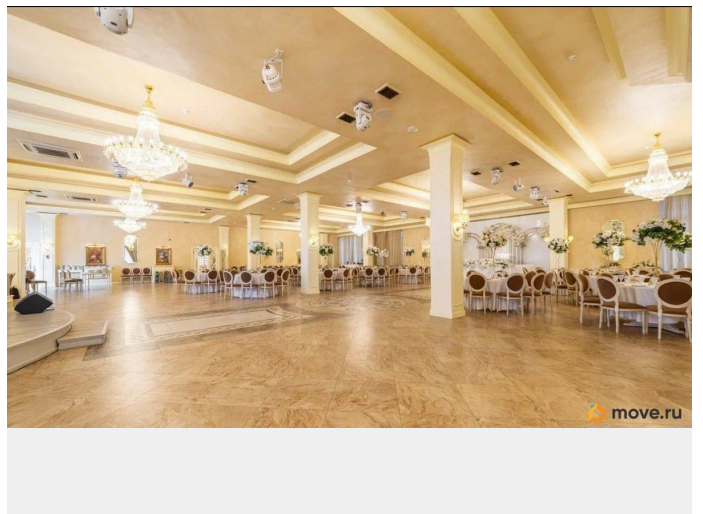

Высокие потолки. Высота потолка: 4.8м. Тип налогообложения: УСН. Кол-во парковочных мест: 20. Лот 84949-68