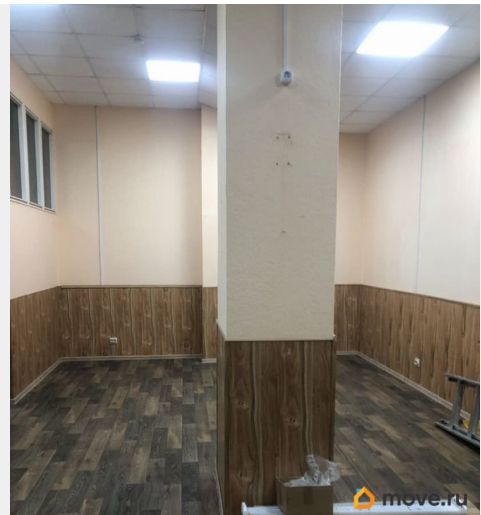

Общая площадь

64 м²

Детали объекта

Тип сделки

Сдаю

Раздел

[Коммерческая недвижимость](#)

для заметок

Описание

Помещение 64 кв.м на 1 этаже производственного комплекса. Подходит под офис, чистое производство, арт студию, мастерскую, арт пространство. 10 квтПотолки 3 м Рядом вход в зданиеЕсть своя зона погрузки/ разгрузкиСвоя парковкаОхрана круглосуточная Удобный подъезд Метро Елизаровская 15 минут пешком А