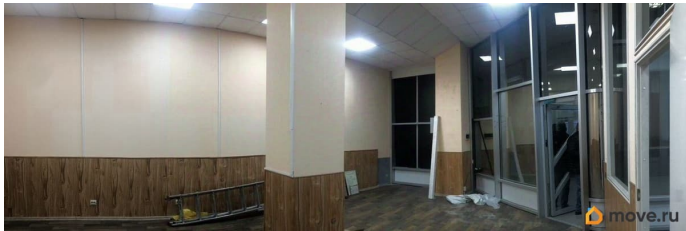

Описание

Помещение 64 кв.м на 1 этаже производственного комплекса. Подходит под офис, чистое производство, арт студию, мастерскую, арт пространство. 10 квтПотолки 3 м Рядом вход в зданиеЕсть своя зона погрузки/ разгрузкиСвоя парковкаОхрана круглосуточная Удобный подъезд Метро Елизаровская 15 минут пешком А