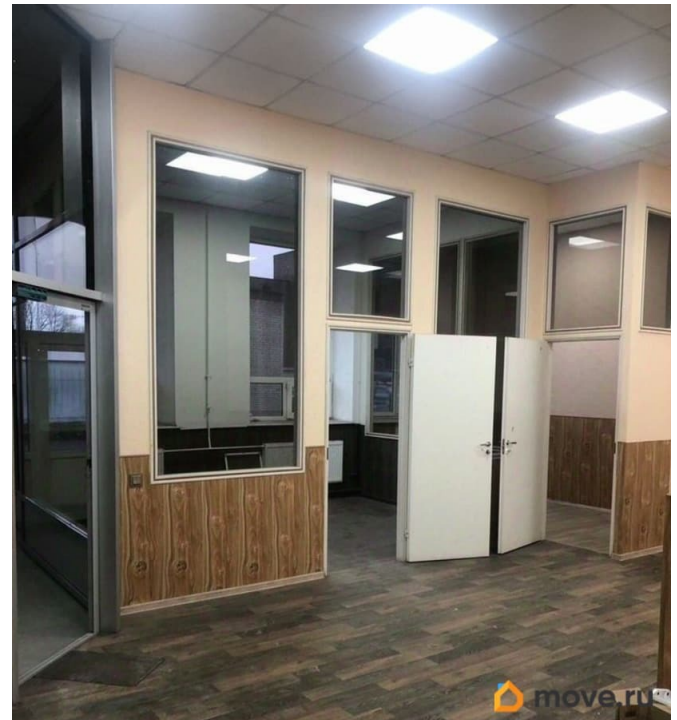

Общая площадь

64 м²

Детали объекта

Тип сделки

Сдаю

Раздел

[Коммерческая недвижимость](#)

для заметок

Описание

Помещение 64 кв.м на 1 этаже производственного комплекса. Подходит под офис, чистое производство, арт студию, мастерскую, арт пространство. 10 квтПотолки 3 м Рядом вход в зданиеЕсть своя зона погрузки/ разгрузкиСвоя парковкаОхрана круглосуточная Удобный подъезд Метро Елизаровская 15 минут пешком А