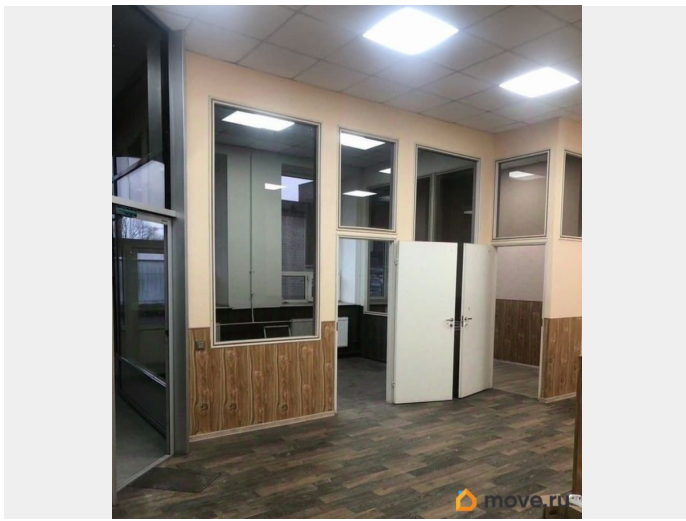

Общая площадь

64 м²

Детали объекта

Тип сделки

Сдаю

Раздел

[Коммерческая недвижимость](#)

для заметок

Описание

Помещение 64 кв.м на 1 этаже производственного комплекса. Подходит под офис, чистое производство, арт студию, мастерскую, арт пространство. 10 квтПотолки 3 м Рядом вход в зданиеЕсть своя зона погрузки/ разгрузкиСвоя парковкаОхрана круглосуточная Удобный подъезд Метро Елизаровская 15 минут пешком А