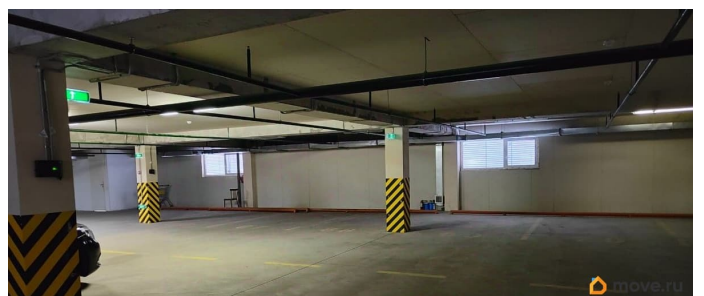

открытая. Типовой ремонт. Тип
налогообложения: НДС не облагается. Лот
80229-68