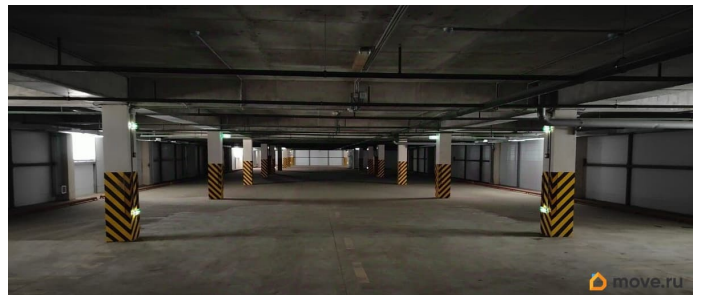

открытая. Типовой ремонт. Тип
налогообложения: НДС не облагается. Лот
80229-68