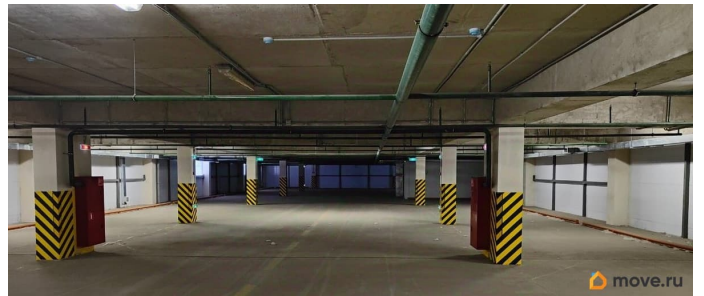

открытая. Типовой ремонт. Тип
налогообложения: НДС не облагается. Лот
80229-68