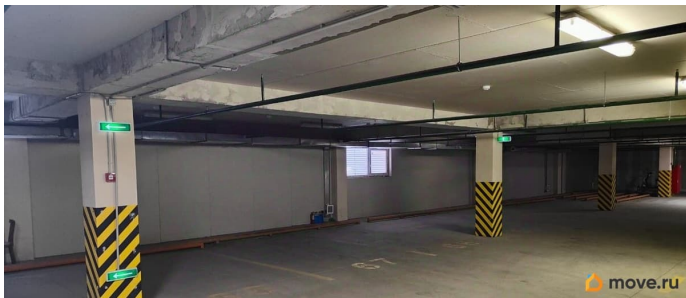

Move.ru - вся недвижимость России