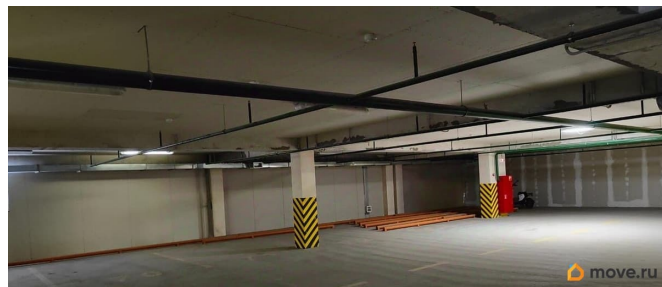

**Санкт-Петербург, Бестужевская улица,
7к2**

792 000 ₽

Санкт-Петербург, Бестужевская улица, 7к2

Округ

[СПБ, Калининский район](#)

Улица

[улица Бестужевская](#)

ПСН - Помещение свободного назначения

Общая площадь

660 м²

Детали объекта

Тип сделки

Сдаю

Раздел

[Коммерческая недвижимость](#)

Описание

Отдельно стоящее здание - шестиэтажный паркинг находится в массиве новых жилых комплексов Калейдоскоп, Ландыши, Панорама. Налоговая: 18. Лифты: Нет. Вентиляция: Приточно-вытяжная. Кондиционирование: Центральное. Безопасность: Круглосуточный доступ, Круглосуточная охрана, Система пожаротушений, Видеонаблюдение. Парковка: Многоуровневая. Описание помещения: В помещении проведены все необходимые коммуникации. Планировка:

для заметок