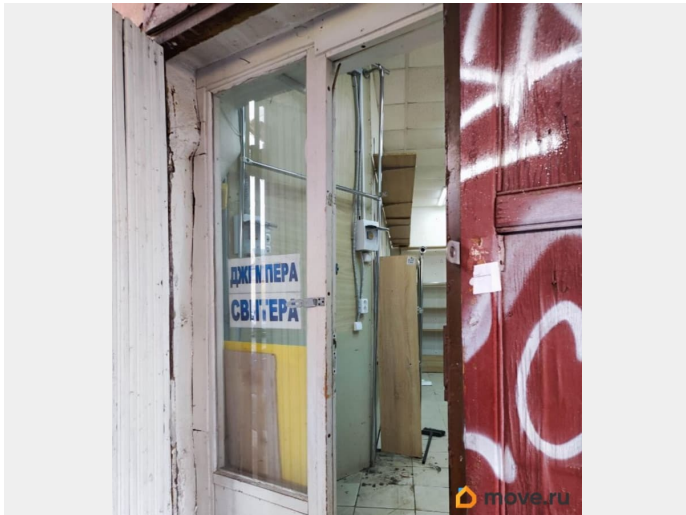

[Коммерческая недвижимость](#)

Описание

Код лота: 62С46С9-7001-657-1. Реализуется на торгах. Реализуется право аренды двухэтажного здания свободного назначения, расположенного на Садовой улице, на территории Апраксина двора. Договор аренды заключается сроком на 3 (три) года для использования под нежилые цели. Помещение находится в собственности Санкт-Петербурга. Объект расположен в историческом центре Санкт-Петербурга, в пешей доступности от станции метро и остановок наземного общественного

<https://spb.move.ru/objects/9290869273>

**Анастасия Кириллова, Российский
аукционный дом**

79893418589

для заметок

транспорта. Окружение объекта представлено преимущественно общественно-деловой застройкой. В непосредственной близости находится Универмаг Большой Гостиный двор, торговые ряды Апраксина двора, офисные и торговые помещения, а также объекты общественного питания. В настоящее время здание не используется, требуется проведение ремонтных работ. Инженерные коммуникации: электроснабжение. Кадастровый номер: 78:31:0105610:1090 Площадь Объекта: 674, 8 кв. м Назначение: нежилое. Наименование: нежилое здание Этажность: 2, в т. ч. подземный Год ввода в эксплуатацию: 1872 Объект относится к числу объектов культурного наследия. Здание расположено в непосредственной близости от крупных городских магистралей Садовой ул. , а также наб. Реки Фонтанки. Местоположение объекта характеризуется высокими пешеходным и автомобильным трафиками. Станция метро «Гостиный двор» и Невский проспект - 770 м Оптимальное использование: в качестве здания торгово-офисного назначения Торги проходят по поручению Комитета Имущественных отношений Санкт-Петербурга https://catalog.lot-online.ru/index.php?dispatch=products.view&product_id=1600232