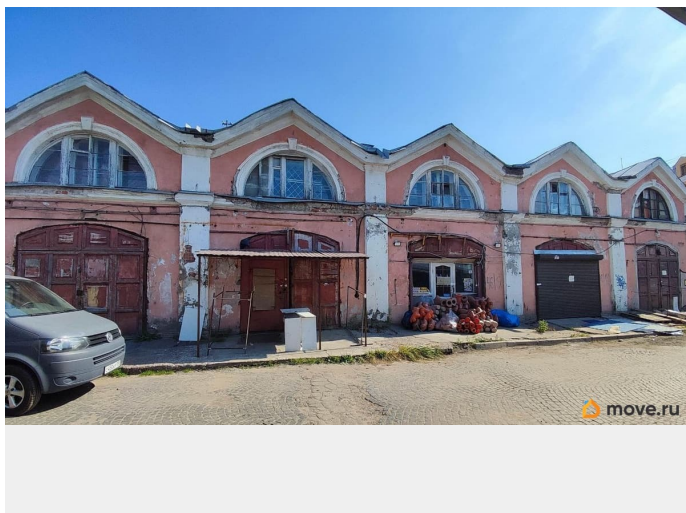

🕒 Создано: 04.03.2026 в 13:05

🔄 Обновлено: 15.04.2026 в 04:24

**Санкт-Петербург, Садовая улица,
28-30к46**

4 962 600 ₽

Санкт-Петербург, Садовая улица, 28-30к46

Округ

[СПБ, Центральный район](#)

Улица

[Коммерческая недвижимость](#)

Описание

Код лота: 62С46С9-7001-657-1. Реализуется на торгах. Реализуется право аренды двухэтажного здания свободного назначения, расположенного на Садовой улице, на территории Апраксина двора. Договор аренды заключается сроком на 3 (три) года для использования под нежилые цели. Помещение находится в собственности Санкт-Петербурга. Объект расположен в историческом центре Санкт-Петербурга, в пешей доступности от станции метро и остановок наземного общественного

<https://spb.move.ru/objects/9290869273>

**Анастасия Кириллова, Российский
аукционный дом**

79893418589

для заметок

транспорта. Окружение объекта представлено преимущественно общественно-деловой застройкой. В непосредственной близости находится Универмаг Большой Гостиный двор, торговые ряды Апраксина двора, офисные и торговые помещения, а также объекты общественного питания. В настоящее время здание не используется, требуется проведение ремонтных работ. Инженерные коммуникации: электроснабжение. Кадастровый номер: 78:31:0105610:1090 Площадь Объекта: 674, 8 кв. м Назначение: нежилое. Наименование: нежилое здание Этажность: 2, в т. ч. подземный Год ввода в эксплуатацию: 1872 Объект относится к числу объектов культурного наследия. Здание расположено в непосредственной близости от крупных городских магистралей Садовой ул. , а также наб. Реки Фонтанки. Местоположение объекта характеризуется высокими пешеходным и автомобильным трафиками. Станция метро «Гостиный двор» и Невский проспект - 770 м Оптимальное использование: в качестве здания торгово-офисного назначения Торги проходят по поручению Комитета Имущественных отношений Санкт-Петербурга https://catalog.lot-online.ru/index.php?dispatch=products.view&product_id=1600232