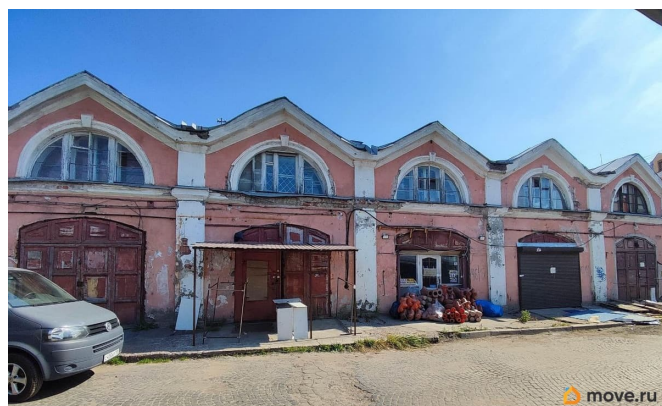

🕒 Создано: 04.03.2026 в 13:05

🔄 Обновлено: 15.04.2026 в 04:24

**Санкт-Петербург, Садовая улица,
28-30к46**

4 962 600 ₽

Санкт-Петербург, Садовая улица, 28-30к46

Округ

[СПБ, Центральный район](#)

Улица

[Коммерческая недвижимость](#)

Описание

Код лота: 62С46С9-7001-657-1. Реализуется на торгах. Реализуется право аренды двухэтажного здания свободного назначения, расположенного на Садовой улице, на территории Апраксина двора. Договор аренды заключается сроком на 3 (три) года для использования под нежилые цели. Помещение находится в собственности Санкт-Петербурга. Объект расположен в историческом центре Санкт-Петербурга, в пешей доступности от станции метро и остановок наземного общественного

<https://spb.move.ru/objects/9290869273>

**Анастасия Кириллова, Российский
аукционный дом**

79893418589

для заметок

транспорта. Окружение объекта представлено преимущественно общественно-деловой застройкой. В непосредственной близости находится Универмаг Большой Гостиный двор, торговые ряды Апраксина двора, офисные и торговые помещения, а также объекты общественного питания. В настоящее время здание не используется, требуется проведение ремонтных работ. Инженерные коммуникации: электроснабжение. Кадастровый номер: 78:31:0105610:1090 Площадь Объекта: 674, 8 кв. м Назначение: нежилое. Наименование: нежилое здание Этажность: 2, в т. ч. подземный Год ввода в эксплуатацию: 1872 Объект относится к числу объектов культурного наследия. Здание расположено в непосредственной близости от крупных городских магистралей Садовой ул. , а также наб. Реки Фонтанки. Местоположение объекта характеризуется высокими пешеходным и автомобильным трафиками. Станция метро «Гостиный двор» и Невский проспект - 770 м Оптимальное использование: в качестве здания торгово-офисного назначения Торги проходят по поручению Комитета Имущественных отношений Санкт-Петербурга https://catalog.lot-online.ru/index.php?dispatch=products.view&product_id=1600232