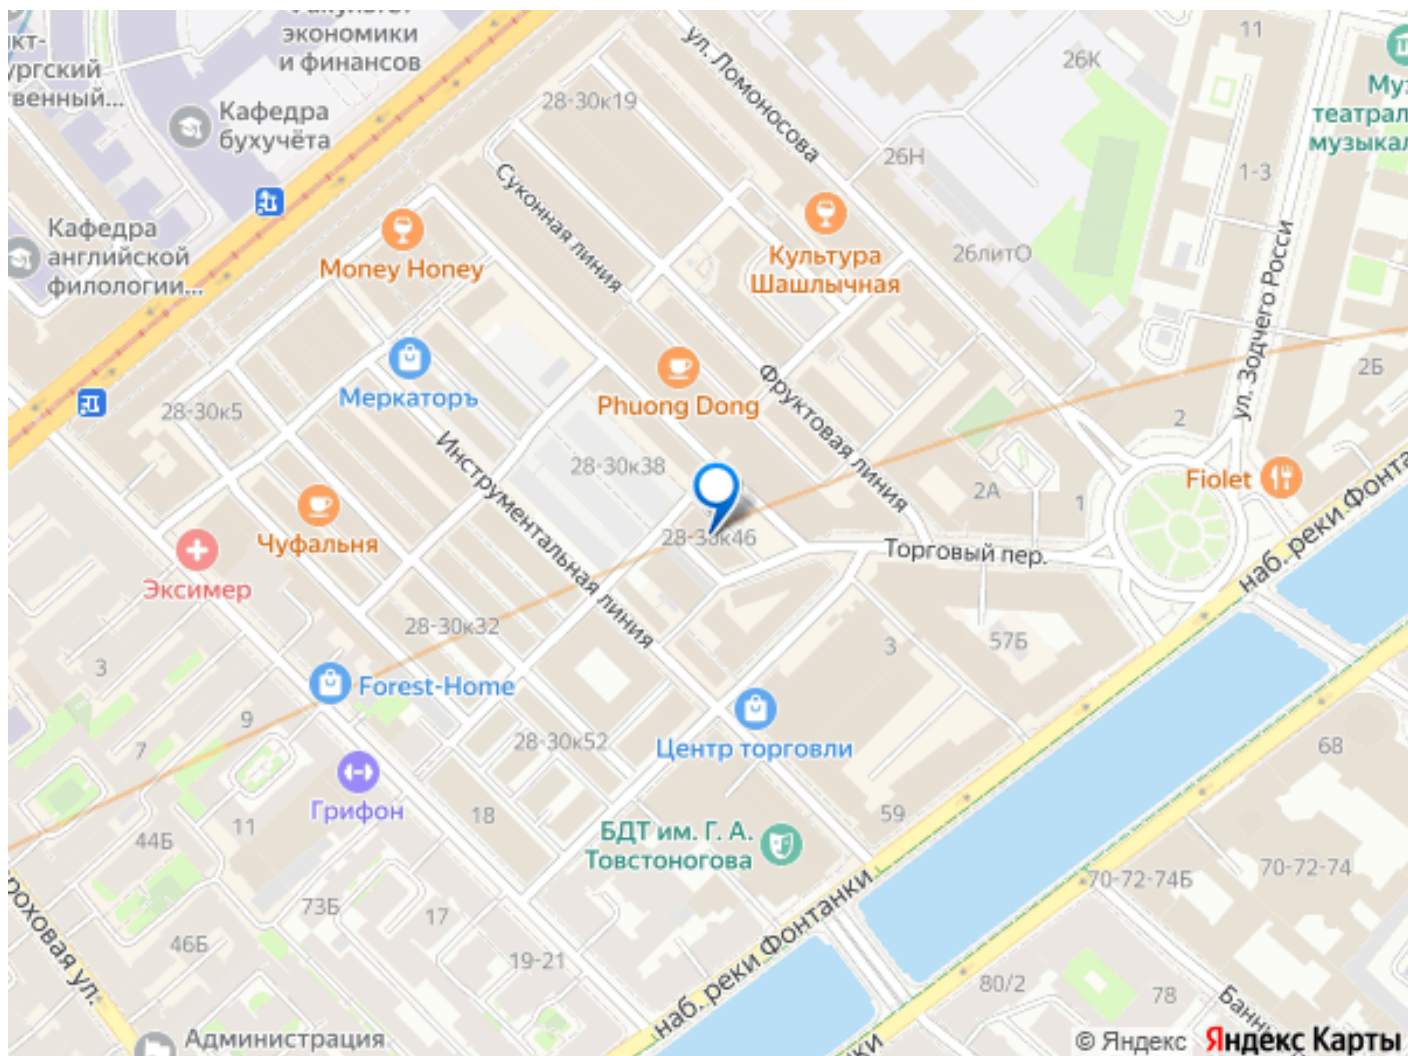

<https://spb.move.ru/objects/9290869273>

**Анастасия Кириллова, Российский
аукционный дом**

79893418589

для заметок

транспорта. Окружение объекта представлено преимущественно общественно-деловой застройкой. В непосредственной близости находится Универмаг Большой Гостиный двор, торговые ряды Апраксина двора, офисные и торговые помещения, а также объекты общественного питания. В настоящее время здание не используется, требуется проведение ремонтных работ. Инженерные коммуникации: электроснабжение. Кадастровый номер: 78:31:0105610:1090 Площадь Объекта: 674, 8 кв. м Назначение: нежилое. Наименование: нежилое здание Этажность: 2, в т. ч. подземный Год ввода в эксплуатацию: 1872 Объект относится к числу объектов культурного наследия. Здание расположено в непосредственной близости от крупных городских магистралей Садовой ул. , а также наб. Реки Фонтанки. Местоположение объекта характеризуется высокими пешеходным и автомобильным трафиками. Станция метро «Гостиный двор» и Невский проспект - 770 м Оптимальное использование: в качестве здания торгово-офисного назначения Торги проходят по поручению Комитета Имущественных отношений Санкт-Петербурга https://catalog.lot-online.ru/index.php?dispatch=products.view&product_id=1600232