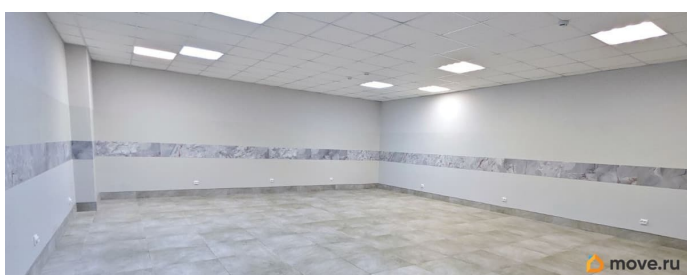

[Коммерческая недвижимость](#)

Описание

Предлагается в аренду универсальное помещение в бизнес-центре «Цитадель»
Расположение: • Первый этаж делового комплекса • 30 метров от главного входа •
Выход в просторный атриумный коридор через стеклянную входную группу
Характеристики: • Площадь: 67,9 кв.м •
Отделка: современный ремонт • Приточно-вытяжная вентиляция • Электрические розетки по периметру • Внутреннее помещение (без окон)
Преимущества: • Готово к заселению • Подходит под офис,

для заметок

шоу-рум, студию, склад, сервисный центр •
Развитая инфраструктура БЦ • Удобная
логистика • Престижный адрес Идеально
для: Офиса, учебного центра, студии,
складских нужд, е-коммерции, фулфилмента,
сервисного обслуживания и т.д. Все
коммуникации подведены и готовы к работе.
Возможен любой режим использования.
Приглашаем на просмотр!