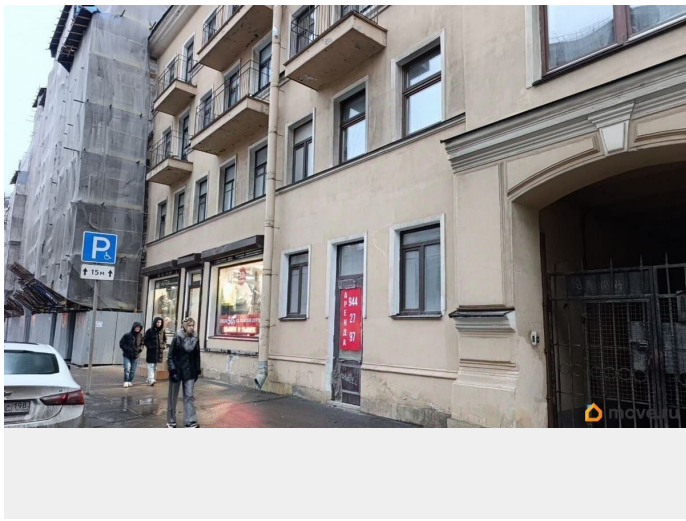

🕒 Создано: 23.03.2026 в 13:35

🔄 Обновлено: 23.03.2026 в 16:32

Собственник

79817201587

**Санкт-Петербург, 9-я Васильевского
острова линия, 24**

185 000 ₽

Санкт-Петербург, 9-я Васильевского острова линия, 24

Округ

[СПБ, Василеостровский район](#)

ПСН - Помещение свободного назначения

Общая площадь

67 м²

Детали объекта

Тип сделки

Сдаю

Раздел

[Коммерческая недвижимость](#)

Описание

Помещение находится на активном пешеходном трафике. Торговая площадь 96% от общей площади помещения. Рядом метро.

для заметок

Move.ru - вся недвижимость России